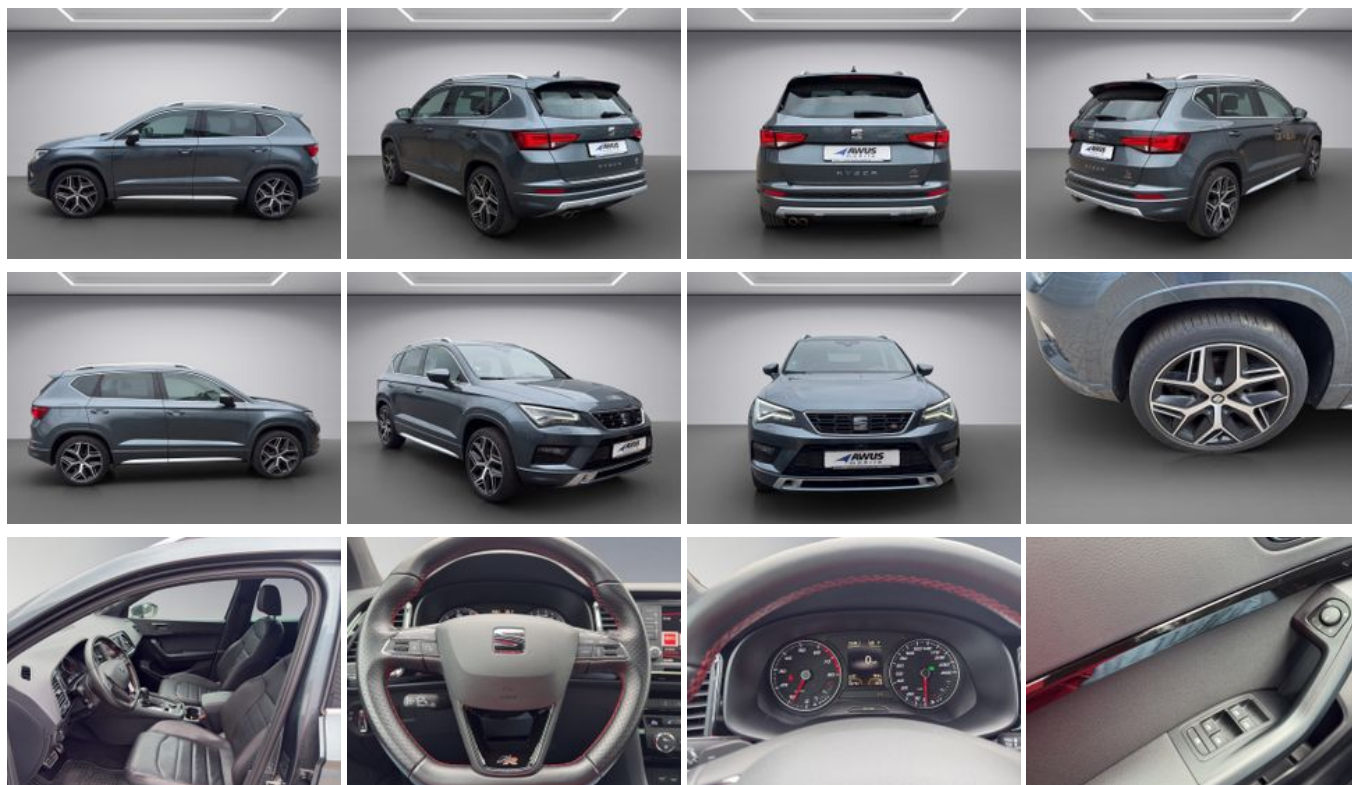

Seat Ateca 2.0 TSI FR 4Drive AHK, Navigation, 360 Gra

Unser Angebotspreis:

20.890,-€

Differenzbesteuert gemäß §25a UStG

Schnellinformationen

Fahrzeugart	Gebrauchtfahrzeug	Klasse	Ateca
Kategorie	SUV/Geländewagen/Pic kup	Hubraum	1984 cm ³
Erstzulassung	03/2018	Außenfarbe	Grau
Laufleistung	62732 km	Innenfarbe	Schwarz
Leistung	140 kW (190 PS)	Innenausstattung	Vollleder
Kraftstoffart	Benzin		
Getriebe	Automatik		

Verkaufsberater
Gebrauchtwagen

René Warncke

+49 3841 / 7400-23

rene.warncke@awus-
mobile.de

Umwelt und Normen

Fahrzeugausstattung

ABS	Abgedunkelte Scheiben
Abstandswarner	Abstandswarner
Adaptives Fahrwerk	Ambiente-Beleuchtung
Android Auto	Anhängerkupplung
Apple CarPlay	Armlehne
Berganfahrassistent	Bluetooth
Bordcomputer	Dachreling
ESP	Elektr. Fensterheber
Elektr. Seitenspiegel	Elektr. Seitenspiegel anklappbar
Elektr. Sitzeinstellung	Elektr. Wegfahrsperre
Fernlichtassistent	Freisprecheinrichtung
Garantie	Innenspiegel autom. abblendend
Isofix	Klimaautomatik
Lederlenkrad	Leichtmetallfelgen
Lichtsensor	Lordosenstütze
Metallic	Multifunktionslenkrad
Musikstreaming integriert	Müdigkeitswarner
Navigationssystem	Nebelscheinwerfer
Notbremsassistent	Regensensor
Reifendruckkontrolle	Schaltwippen
Scheckheftgepflegt	Scheinwerferreinigung
Servolenkung	Sitzheizung
Sportfahrwerk	Sprachsteuerung
Spurhalteassistent	Start/Stop-Automatik
Totwinkel-Assistent	Touchscreen
Traktionskontrolle	USB
Verkehrszeichenerkennung	Zentralverriegelung