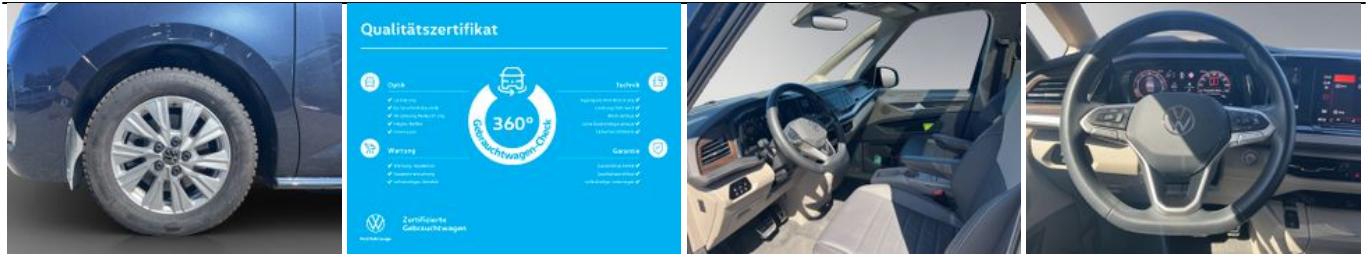

Verkaufsberater
Björn Weber
+49 385 / 4803-109
bjoern.weber@awus-
mobile.de

Verkaufsberater
Thomas Holzer
+49 385/ 4803-125
thomas.holzer@awus-
mobile.de

Umwelt und Normen

Fahrzeugausstattung

| | |
|---|--------------------------------|
| 3-Zonen-Klimaautomatik | ABS |
| Abgedunkelte Scheiben | Abstandswarner |
| Abstandswarner | Alarmanlage |
| Ambiente-Beleuchtung | Android Auto |
| Anhängerkupplung | Apple CarPlay |
| Armlehne | Beheizbare Frontscheibe |
| Beheizbares Lenkrad | Blendfreies Fernlicht |
| Bluetooth | Bordcomputer |
| ESP | Elektr. Fensterheber |
| Elektr. Heckklappe | Elektr. Seitenspiegel |
| Elektr. Wegfahrsperre | Fernlichtassistent |
| Freisprecheinrichtung | Garantie |
| Geschwindigkeitsbegrenzer | Head-Up Display |
| Induktionsladen für Smartphones | Innenspiegel autom. abblendend |
| Isofix | Lederlenkrad |
| Leichtmetallfelgen | Lichtsensor |
| Lordosenstütze | Multifunktionslenkrad |
| Musikstreaming integriert | Müdigkeitswarner |
| Navigationssystem | Nebelscheinwerfer |
| Notbremsassistent | Notrufsystem |
| Panorama-Dach | Partikelfilter |
| Regensensor | Reifendruckkontrolle |
| Schaltwippen | Scheckheftgepflegt |
| Schlüssellose Zentralverriegelung (Keyless) | Servolenkung |
| Sitzheizung | Sitzheizung hinten |
| Soundsystem | Sprachsteuerung |
| Spurhalteassistent | Start/Stop-Automatik |
| Totwinkel-Assistent | Touchscreen |
| Traktionskontrolle | USB |
| Verkehrszeichenerkennung | Volldigitales Kombiinstrument |
| Zentralverriegelung | |