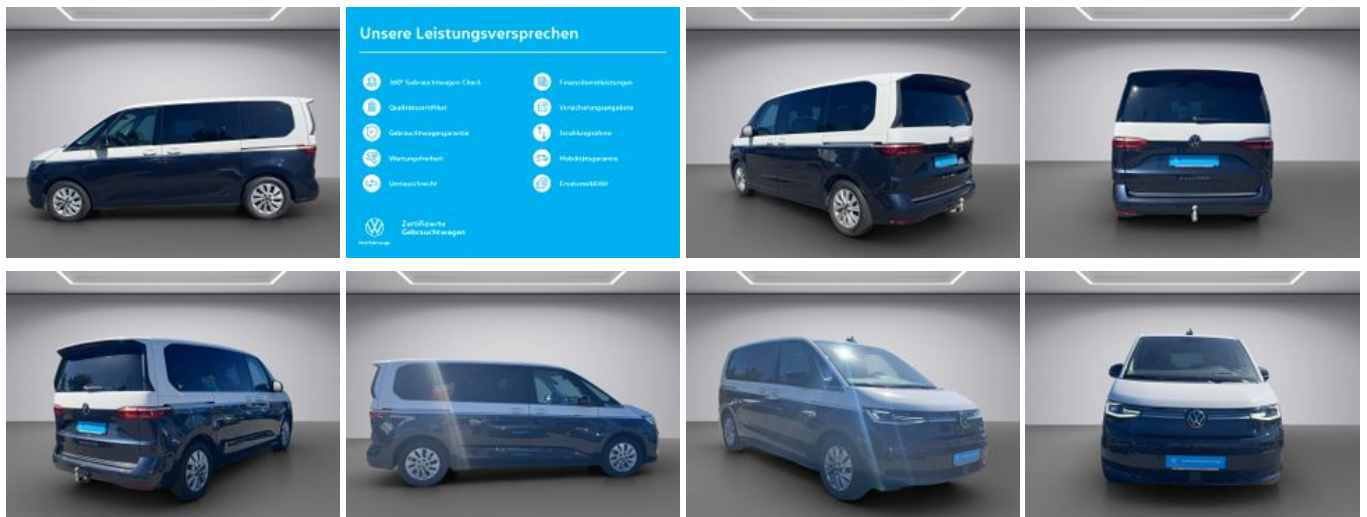

Fahrzeugausstattung

3-Zonen-Klimaautomatik	ABS
Abgedunkelte Scheiben	Abstandswarner
Abstandswarner	Alarmanlage
Ambiente-Beleuchtung	Android Auto
Anhängerkupplung	Apple CarPlay
Armlehne	Beheizbare Frontscheibe
Beheizbares Lenkrad	Blendfreies Fernlicht
Bluetooth	Bordcomputer
ESP	Elektr. Fensterheber
Elektr. Heckklappe	Elektr. Seitenspiegel
Elektr. Wegfahrsperre	Fernlichtassistent
Freisprecheinrichtung	Garantie
Geschwindigkeitsbegrenzer	Head-Up Display
Induktionsladen für Smartphones	Innenspiegel autom. abblendend
Isofix	Lederlenkrad
Leichtmetallfelgen	Lichtsensor
Lordosenstütze	Multifunktionslenkrad
Musikstreaming integriert	Müdigkeitswarner
Navigationssystem	Nebelscheinwerfer
Notbremsassistent	Notrufsystem
Panorama-Dach	Partikelfilter
Regensensor	Reifendruckkontrolle
Schaltwippen	Scheckheftgepflegt
Schlüssellose Zentralverriegelung (Keyless)	Servolenkung
Sitzheizung	Sitzheizung hinten
Soundsystem	Sprachsteuerung
Spurhalteassistent	Start/Stop-Automatik
Totwinkel-Assistent	Touchscreen
Traktionskontrolle	USB
Verkehrszeichenerkennung	Volldigitales Kombiinstrument
Zentralverriegelung