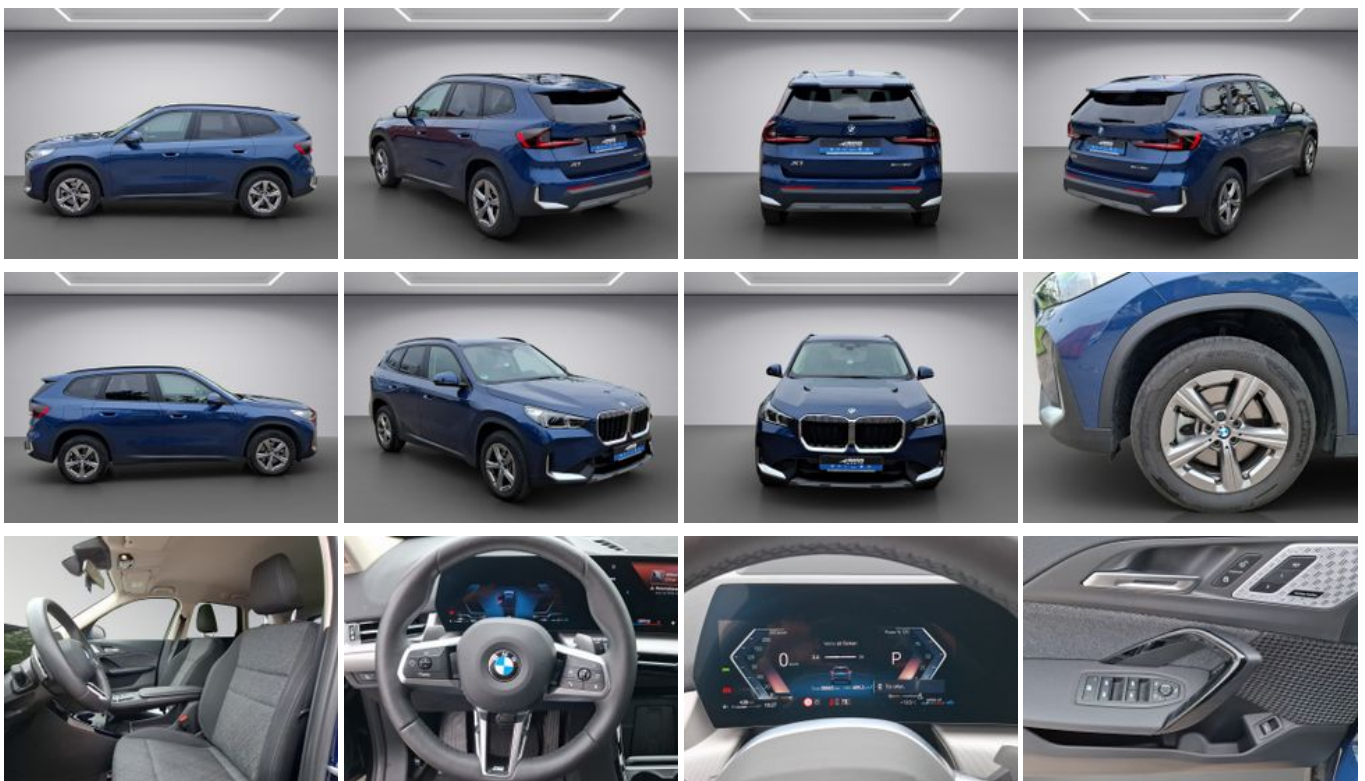

Fahrzeugausstattung

2-Zonen-Klimaautomatik	ABS
Abgedunkelte Scheiben	Abstandswarner
Abstandswarner	Android Auto
Anhängerkupplung	Apple CarPlay
Beheizbares Lenkrad	Blendfreies Fernlicht
Bluetooth	Bordcomputer
Dachreling	ESP
Elektr. Fensterheber	Elektr. Heckklappe
Elektr. Seitenspiegel	Elektr. Seitenspiegel anklappbar
Elektr. Sitzeinstellung	Elektr. Sitzeinstellung mit Memory-Funktion
Elektr. Wegfahrsperrung	Fernlichtassistent
Freisprecheinrichtung	Garantie
Gepäckraumabtrennung	HU neu
Head-Up Display	Induktionsladen für Smartphones
Innenspiegel autom. abblendend	Isofix
Isofix Beifahrersitz	Lederlenkrad
Leichtmetallfelgen	Lichtsensor
Massagesitze	Metallic
Musikstreaming integriert	Müdigkeitswarner
Navigationssystem	Notbremsassistent
Notrufsystem	Partikelfilter
Regensensor	Reifendruckkontrolle
Schaltwippen	Scheckheftgepflegt
Schlüssellose Zentralverriegelung (Keyless)	Servolenkung
Sitzheizung	Soundsystem
Sprachsteuerung	Spurhalteassistent
Start/Stop-Automatik	Touchscreen
Traktionskontrolle	USB
Volldigitales Kombiinstrument	Zentralverriegelung