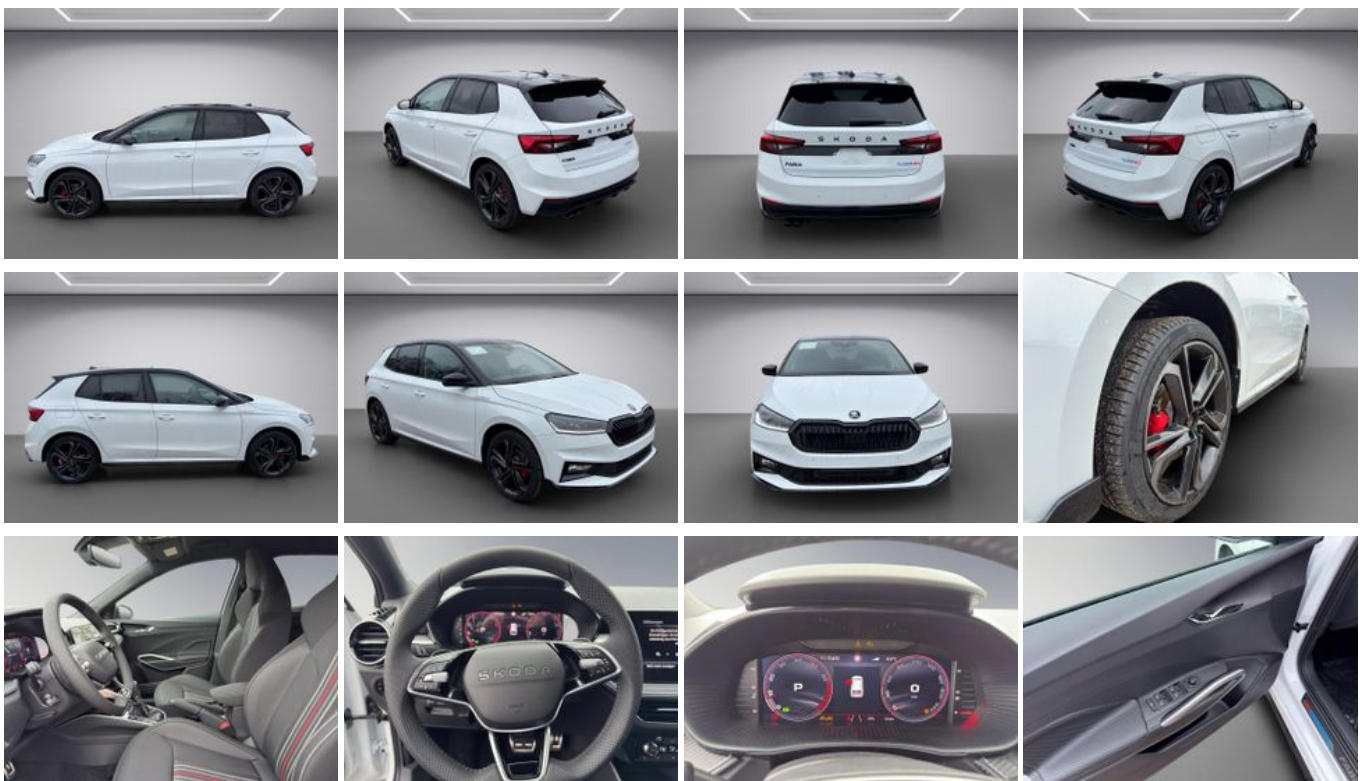

Skoda Fabia 130 Jahre 1,5 TSI 177PS 7-Gang-DSG ACC LED

Unser Angebotspreis:

32.290,-€

27.134,- € netto

19 % MwSt ausweisbar

Schnellinformationen

| | | | |
|---------------|-----------------|------------------|----------------------|
| Fahrzeugart | Neufahrzeug | Klasse | Fabia |
| Kategorie | Kleinwagen | Hubraum | 1498 cm ³ |
| Erstzulassung | | Außenfarbe | Weiß |
| Laufleistung | 4 km | Innenfarbe | Andere |
| Leistung | 130 kW (177 PS) | Innenausstattung | Stoff |
| Kraftstoffart | Benzin | | |
| Getriebe | Automatik | | |

Fahrzeugausstattung

| | |
|---|----------------------------------|
| 2-Zonen-Klimaautomatik | ABS |
| Abgedunkelte Scheiben | Abstandswarner |
| Abstandswarner | Ambiente-Beleuchtung |
| Android Auto | Apple CarPlay |
| Armlehne | Beheizbare Frontscheibe |
| Beheizbares Lenkrad | Berganfahrassistent |
| Bluetooth | Bordcomputer |
| ESP | Elektr. Fensterheber |
| Elektr. Seitenspiegel | Elektr. Seitenspiegel anklappbar |
| Elektr. Wegfahrsperr | Fernlichtassistent |
| Freisprecheinrichtung | Geschwindigkeitsbegrenzer |
| Innenspiegel autom. abblendend | Isofix |
| Isofix Beifahrersitz | Lederlenkrad |
| Leichtmetallfelgen | Lichtsensor |
| Lordosenstütze | Metallic |
| Multifunktionslenkrad | Müdigkeitswarner |
| Navigationssystem | Nebelscheinwerfer |
| Notbremsassistent | Notrufsystem |
| Partikelfilter | Regensensor |
| Reifendruckkontrolle | Schaltwippen |
| Schlüssellose Zentralverriegelung (Keyless) | Servolenkung |
| Sitzheizung | Soundsystem |
| Sportfahrwerk | Sportpaket |
| Sportsitze | Sprachsteuerung |
| Spurhalteassistent | Start/Stop-Automatik |
| Totwinkel-Assistent | Touchscreen |
| Traktionskontrolle | USB |
| Verkehrszeichenerkennung | Volldigitales Kombiinstrument |
| Zentralverriegelung | |