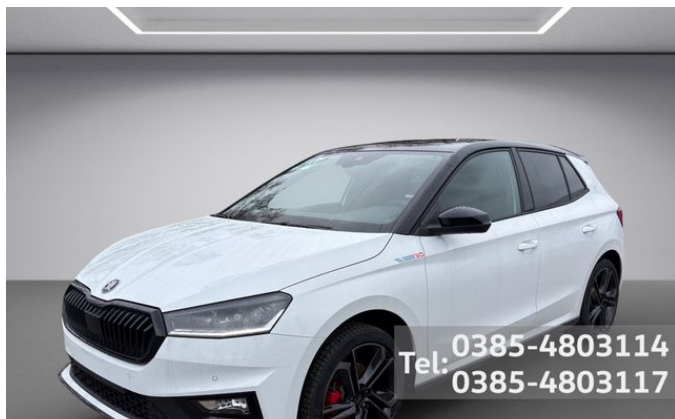

Skoda Fabia 130 Jahre 1,5 TSI 177PS 7-Gang-DSG ACC LED

Unser Angebotspreis:

32.290,-€

27.134,- € netto

19 % MwSt ausweisbar

Schnellinformationen

| | | | |
|---------------|-----------------|------------------|----------------------|
| Fahrzeugart | Neufahrzeug | Klasse | Fabia |
| Kategorie | Kleinwagen | Hubraum | 1498 cm ³ |
| Erstzulassung | | Außenfarbe | Weiß |
| Laufleistung | 4 km | Innenfarbe | Andere |
| Leistung | 130 kW (177 PS) | Innenausstattung | Stoff |
| Kraftstoffart | Benzin | | |
| Getriebe | Automatik | | |