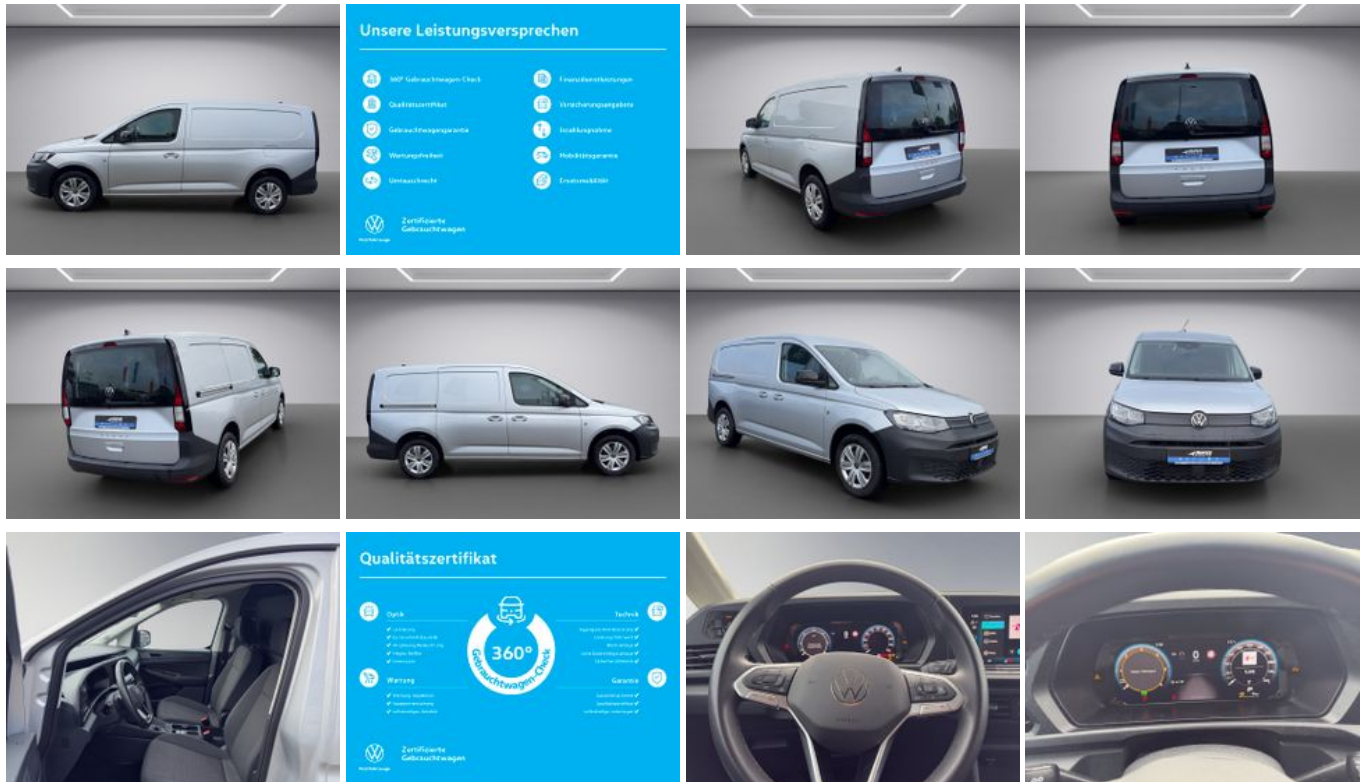

Volkswagen Caddy Maxi Cargo 2.0 TDI DSG Rückfahrkamera, Mul

Unser Angebotspreis:

27.890,-€

23.437,- € netto

19 % MwSt ausweisbar

Schnellinformationen

Fahrzeugart	Gebrauchtfahrzeug	Klasse	Caddy
Kategorie	Kastenwagen	Hubraum	1968 cm ³
Erstzulassung	07/2025	Außenfarbe	Silber
Laufleistung	34743 km	Innenfarbe	
Leistung	90 kW (122 PS)	Innenausstattung	
Kraftstoffart	Diesel		
Getriebe	Automatik		

Verkaufsleiterin VW
Nicole Sachs
+49 3841 / 7400-0
nicole.sachs@awus.mobile.de

Umwelt und Normen

Fahrzeugausstattung

ABS	ESP
Elektr. Seitenspiegel anklappbar	HU neu
Klimaautomatik	Metallic
Partikelfilter	Scheckheftgepflegt
Servolenkung	Trennwand
Zentralverriegelung	