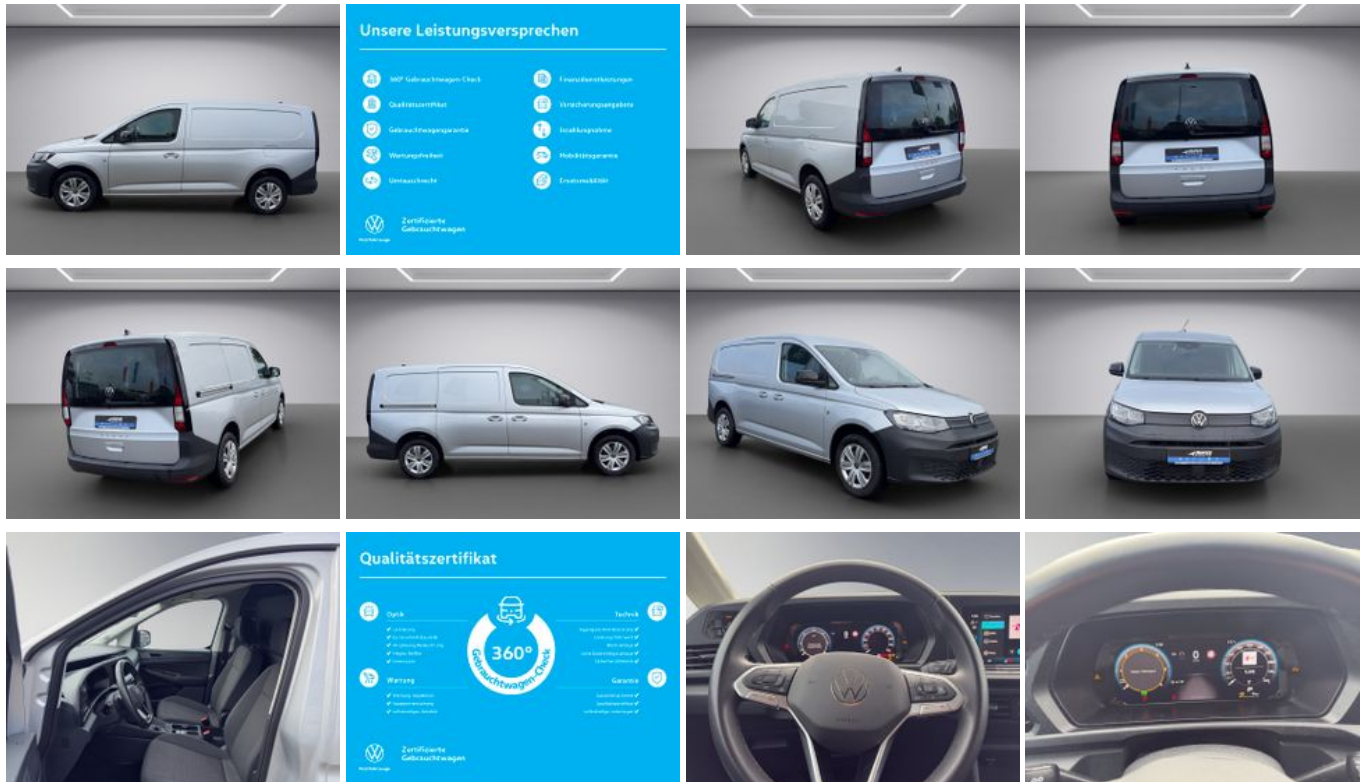

Volkswagen Caddy Maxi Cargo 2.0 TDI DSG Rückfahrkamera, Mul

Unser Angebotspreis:

27.890,-€

23.437,- € netto

19 % MwSt ausweisbar

Schnellinformationen

Fahrzeugart	Gebrauchtfahrzeug	Klasse	Caddy
Kategorie	Kastenwagen	Hubraum	1968 cm ³
Erstzulassung	07/2025	Außenfarbe	Silber
Laufleistung	34743 km	Innenfarbe	
Leistung	90 kW (122 PS)	Innenausstattung	
Kraftstoffart	Diesel		
Getriebe	Automatik		

Verkaufsberater
Gebrauchtwagen
René Warncke
+49 3841 / 7400-23
rene.warncke@awus-
mobile.de

Umwelt und Normen

Fahrzeugausstattung

ABS	ESP
Elektr. Seitenspiegel anklappbar	HU neu
Klimaautomatik	Metallic
Partikelfilter	Scheckheftgepflegt
Servolenkung	Trennwand
Zentralverriegelung	