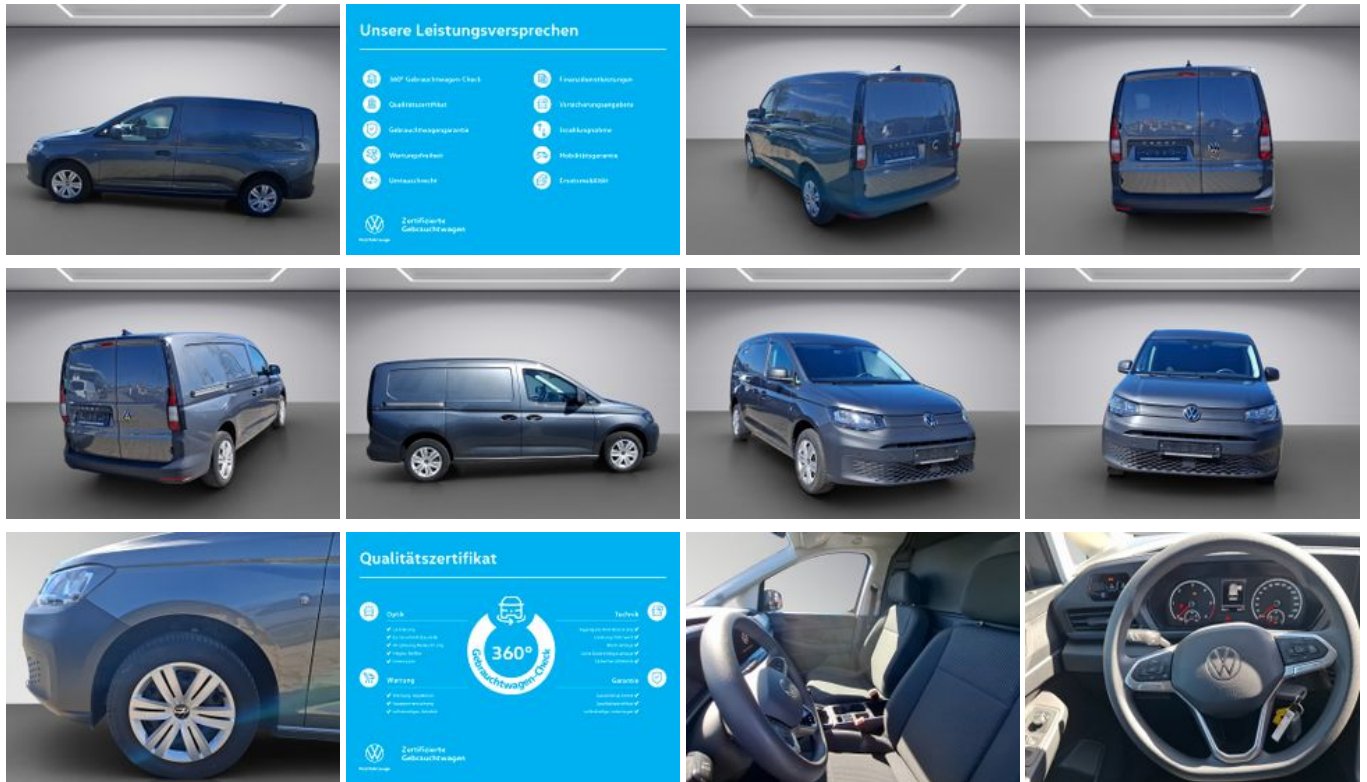

Volkswagen Caddy Cargo Maxi 2.0 TDI Basis Navigation, 2-Zon

Unser Angebotspreis:

29.890,-€

25.118,- € netto

19 % MwSt ausweisbar

Schnellinformationen

| | | | |
|---------------|-------------------|------------------|----------------------|
| Fahrzeugart | Gebrauchtfahrzeug | Klasse | Caddy |
| Kategorie | Kastenwagen | Hubraum | 1968 cm ³ |
| Erstzulassung | 01/2024 | Außenfarbe | Grau |
| Laufleistung | 47000 km | Innenfarbe | |
| Leistung | 90 kW (122 PS) | Innenausstattung | |
| Kraftstoffart | Diesel | | |
| Getriebe | Schaltgetriebe | | |

Verkaufsleiterin VW
Nicole Sachs
+49 3841 / 7400-0
nicole.sachs@awus.mobile.de

Umwelt und Normen

Fahrzeugausstattung

| | |
|------------------------|--------------------|
| 2-Zonen-Klimaautomatik | ABS |
| ESP | HU neu |
| Metallic | Navigationssystem |
| Partikelfilter | Scheckheftgepflegt |
| Servolenkung | Trennwand |
| Zentralverriegelung | |