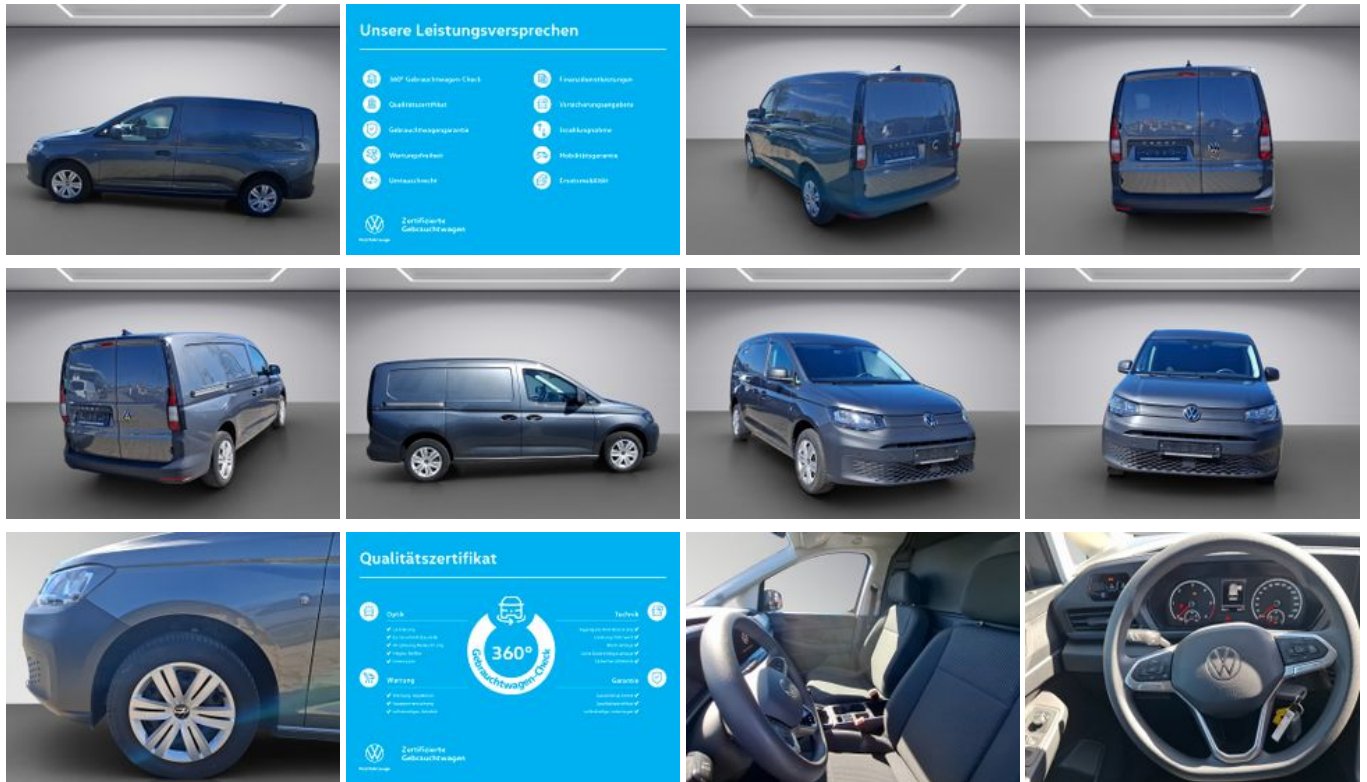

Volkswagen Caddy Cargo Maxi 2.0 TDI Basis Navigation, 2-Zon

Unser Angebotspreis:

29.890,-€

25.118,- € netto

19 % MwSt ausweisbar

Schnellinformationen

Fahrzeugart	Gebrauchtfahrzeug	Klasse	Caddy
Kategorie	Kastenwagen	Hubraum	1968 cm ³
Erstzulassung	01/2024	Außenfarbe	Grau
Laufleistung	47000 km	Innenfarbe	
Leistung	90 kW (122 PS)	Innenausstattung	
Kraftstoffart	Diesel		
Getriebe	Schaltgetriebe		

Verkaufsberater VW
Neuwagen
Remo Thies
+49 3841 / 7400-28
remo.thies@awus-mobile.de

Umwelt und Normen

Fahrzeugausstattung

2-Zonen-Klimaautomatik	ABS
ESP	HU neu
Metallic	Navigationssystem
Partikelfilter	Scheckheftgepflegt
Servolenkung	Trennwand
Zentralverriegelung	