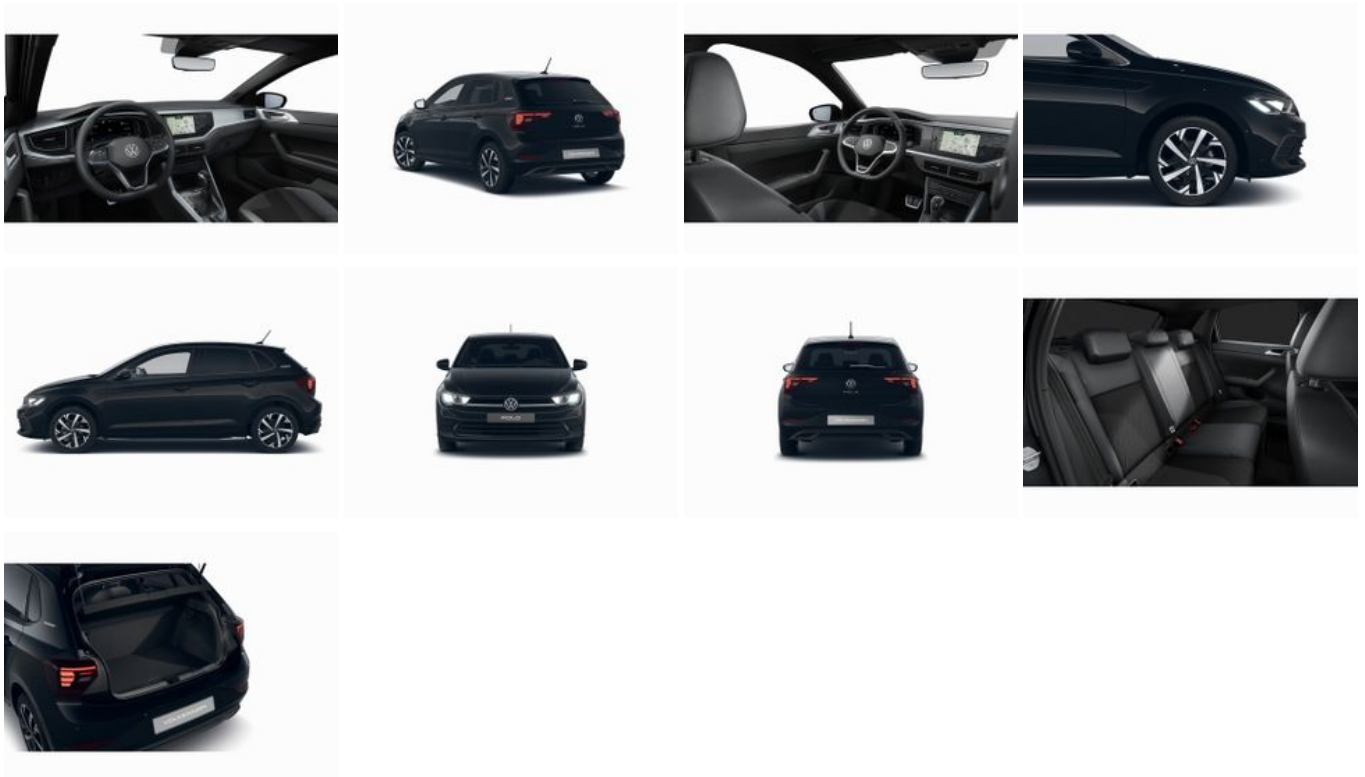

Fahrzeugausstattung

ABS	Abgedunkelte Scheiben
Abstandswarner	Abstandswarner
Ambiente-Beleuchtung	Android Auto
Apple CarPlay	Armlehne
Berganfahrassistent	Bluetooth
Bordcomputer	ESP
Elektr. Fensterheber	Elektr. Seitenspiegel
Elektr. Seitenspiegel anklappbar	Elektr. Wegfahrsperr
Fernlichtassistent	Freisprecheinrichtung
Geschwindigkeitsbegrenzer	Induktionsladen für Smartphones
Innenspiegel autom. abblendend	Isofix
Klimaautomatik	Lederlenkrad
Leichtmetallfelgen	Lichtsensor
Metallic	Multifunktionslenkrad
Musikstreaming integriert	Müdigkeitswarner
Navigationssystem	Notbremsassistent
Notrufsystem	Partikelfilter
Regensensor	Reifendruckkontrolle
Schaltwippen	Servolenkung
Sitzheizung	Spurhalteassistent
Start/Stop-Automatik	Totwinkel-Assistent
Touchscreen	Traktionskontrolle
USB	Verkehrszeichenerkennung
Volldigitales Kombiinstrument	Zentralverriegelung