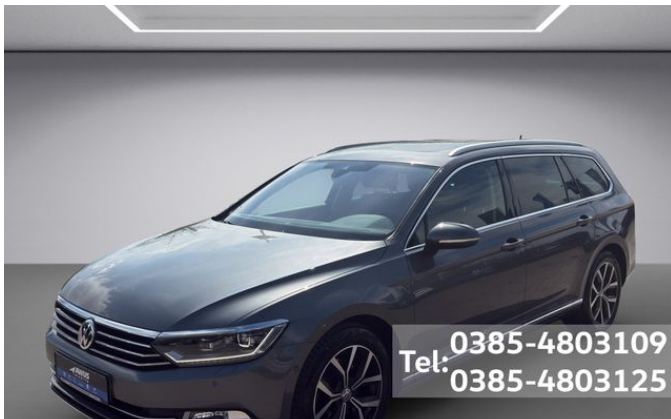

Volkswagen Passat Variant 2.0TDI DSG Highline AHK

Unser Angebotspreis:

17.290,-€

Differenzbesteuert gemäß §25a UStG

Schnellinformationen

Fahrzeugart	Gebrauchtfahrzeug	Klasse	Passat Variant
Kategorie	Kombi	Hubraum	1968 cm ³
Erstzulassung	03/2017	Außenfarbe	Grau
Laufleistung	152333 km	Innenfarbe	Schwarz
Leistung	140 kW (190 PS)	Innenausstattung	Alcantara
Kraftstoffart	Diesel		
Getriebe	Automatik		