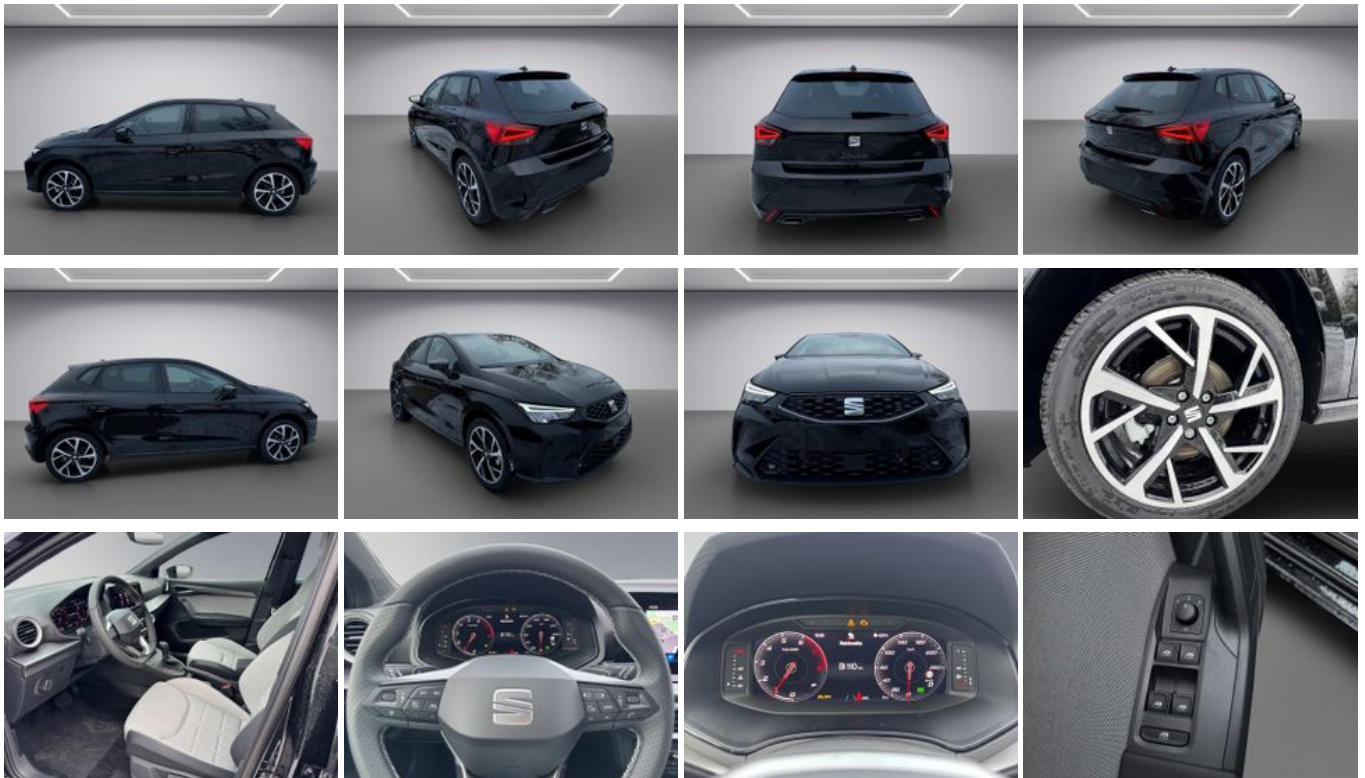

Fahrzeugausstattung

2-Zonen-Klimaautomatik	ABS
Abgedunkelte Scheiben	Abstandswarner
Abstandswarner	Ambiente-Beleuchtung
Android Auto	Apple CarPlay
Armlehne	Berganfahrassistent
Bluetooth	Bordcomputer
ESP	Elektr. Fensterheber
Elektr. Seitenspiegel	Elektr. Seitenspiegel anklappbar
Elektr. Wegfahrsperr	Fernlichtassistent
Freisprecheinrichtung	Geschwindigkeitsbegrenzer
Induktionsladen für Smartphones	Innenspiegel autom. abblendend
Isofix	Lederlenkrad
Leichtmetallfelgen	Lichtsens
Metallic	Multifunktionslenkrad
Musikstreaming integriert	Müdigkeitswarner
Navigationssystem	Nebelscheinwerfer
Notbremsassistent	Notrufsystem
Regensens	Reifendruckkontrolle
Schaltwippen	Schlüssellose Zentralverriegelung (Keyless)
Servolenkung	Sitzheizung
Sportfahrwerk	Sportsitze
Sprachsteuerung	Spurhalteassistent
Start/Stop-Automatik	Totwinkel-Assistent
Traktionskontrolle	USB
Verkehrszeichenerkennung	Volldigitales Kombiinstrument
Winterpaket	Zentralverriegelung