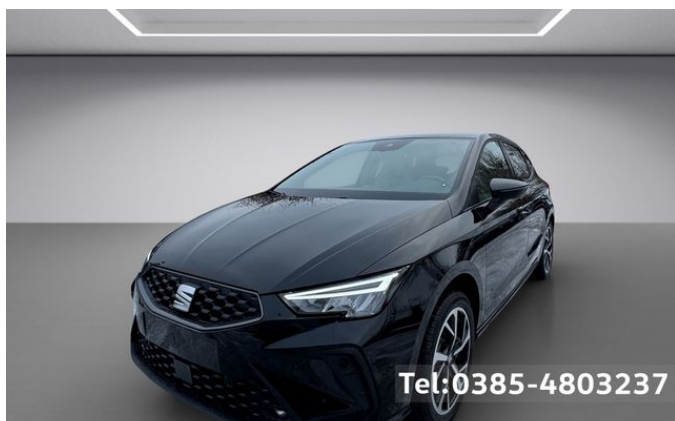

## Seat Ibiza FR 1.0TSI SHZ KAMERA NAVI ACC FACEL. LED

Unser Angebotspreis:

**27.990,-€**

23.521,- € netto

19 % MwSt ausweisbar

Tel: 0385-4803237

### Schnellinformationen

Fahrzeugart	Neufahrzeug	Klasse	Ibiza
Kategorie	Kleinwagen	Hubraum	999 cm <sup>3</sup>
Erstzulassung		Außenfarbe	Schwarz
Laufleistung	0 km	Innenfarbe	Schwarz
Leistung	85 kW (116 PS)	Innenausstattung	Stoff
Kraftstoffart	Benzin		
Getriebe	Automatik		