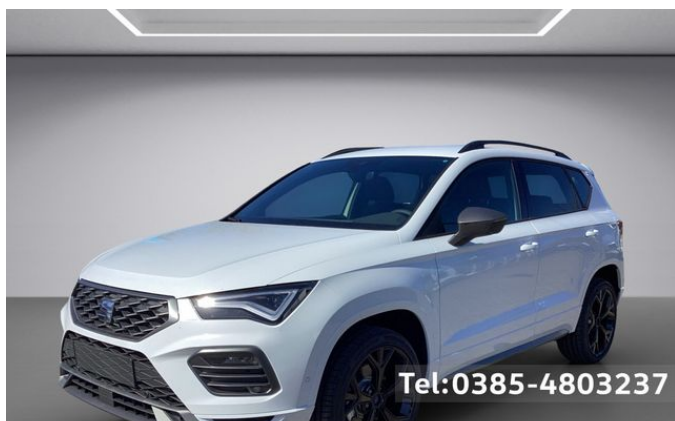

Seat Ateca FR Black Edition KAMERA NAVI AHK ACC LED

Unser Angebotspreis:

34.990,-€

29.403,- € netto

19 % MwSt ausweisbar

Schnellinformationen

Fahrzeugart	Neufahrzeug	Klasse	Ateca
Kategorie	SUV/Geländewagen/Pickup	Hubraum	1498 cm ³
Erstzulassung		Außenfarbe	Weiß
Laufleistung	0 km	Innenfarbe	Schwarz
Leistung	110 kW (150 PS)	Innenausstattung	Stoff
Kraftstoffart	Benzin		
Getriebe	Automatik		