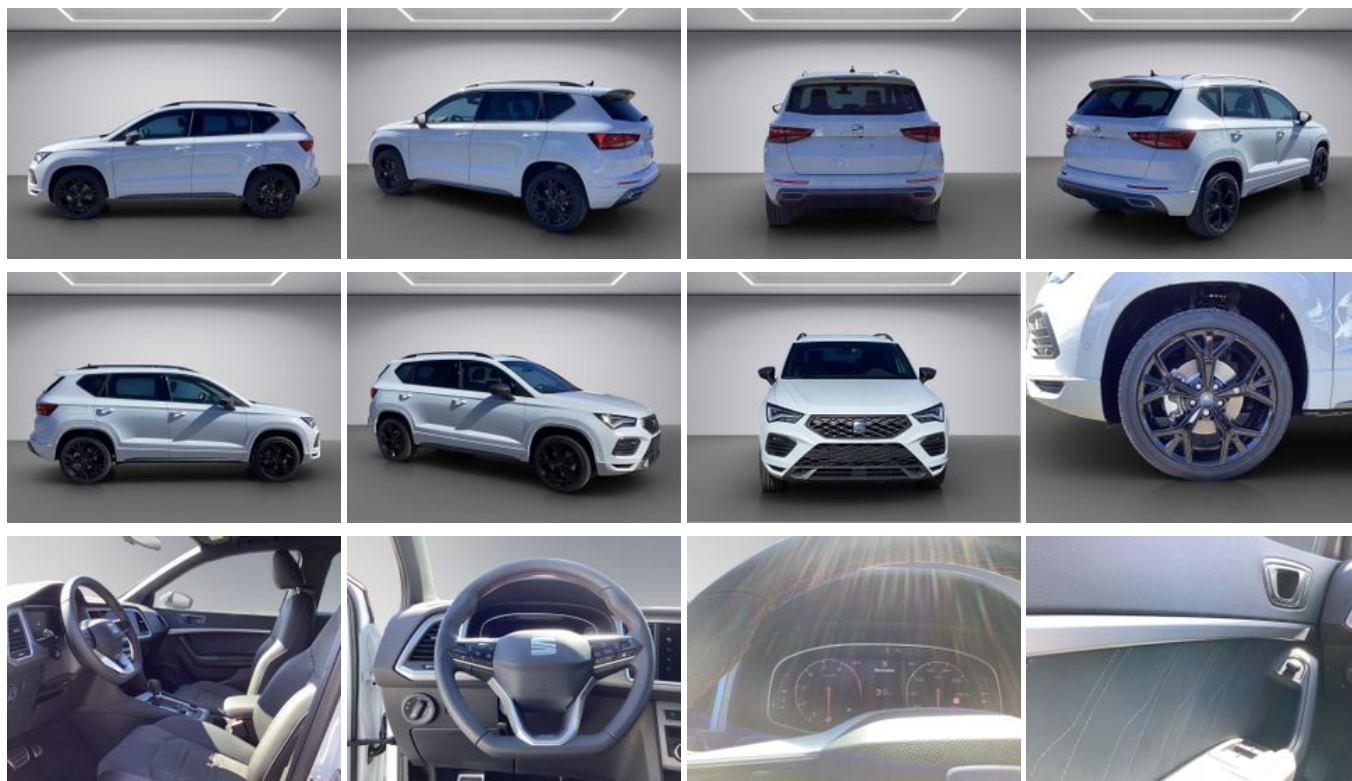

Seat Ateca FR Black Edition KAMERA NAVI AHK ACC LED

Unser Angebotspreis:

34.990,-€

29.403,- € netto

19 % MwSt ausweisbar

Schnellinformationen

Fahrzeugart	Neufahrzeug	Klasse	Ateca
Kategorie	SUV/Geländewagen/Pickup	Hubraum	1498 cm ³
Erstzulassung		Außenfarbe	Weiß
Laufleistung	0 km	Innenfarbe	Schwarz
Leistung	110 kW (150 PS)	Innenausstattung	Stoff
Kraftstoffart	Benzin		
Getriebe	Automatik		

Fahrzeugausstattung

2-Zonen-Klimaautomatik	ABS
Abgedunkelte Scheiben	Abstandswarner
Abstandswarner	Ambiente-Beleuchtung
Android Auto	Anhängerkupplung
Apple CarPlay	Armlehne
Beheizbares Lenkrad	Berganfahrassistent
Bluetooth	Bordcomputer
Dachreling	ESP
Elektr. Fensterheber	Elektr. Heckklappe
Elektr. Seitenspiegel	Elektr. Seitenspiegel anklappbar
Elektr. Wegfahrsperre	Fernlichtassistent
Freisprecheinrichtung	Geschwindigkeitsbegrenzer
Induktionsladen für Smartphones	Innenspiegel autom. abblendend
Isofix	Lederlenkrad
Leichtmetallfelgen	Lichtsensor
Lordosenstütze	Metallic
Multifunktionslenkrad	Musikstreaming integriert
Müdigkeitswarner	Navigationssystem
Nebelscheinwerfer	Notbremsassistent
Notrufsystem	Partikelfilter
Regensensor	Reifendruckkontrolle
Schaltwippen	Schlüssellose Zentralverriegelung (Keyless)
Servolenkung	Sitzheizung
Sportpaket	Sprachsteuerung
Spurhalteassistent	Start/Stop-Automatik
Totwinkel-Assistent	Touchscreen
Traktionskontrolle	USB
Verkehrszeichenerkennung	Volldigitales Kombiinstrument
Winterpaket	Zentralverriegelung