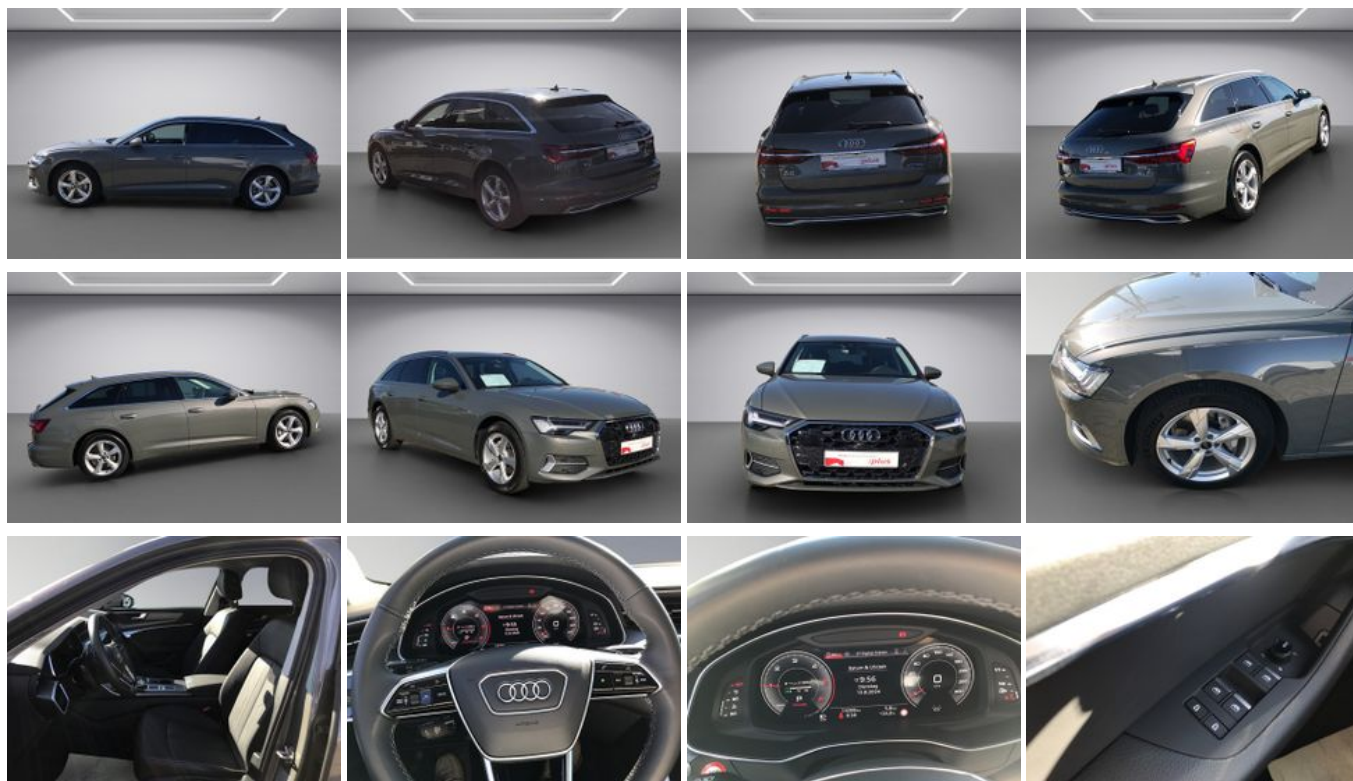

Fahrzeugausstattung

4-Zonen-Klimaautomatik	ABS
Abgedunkelte Scheiben	Abstandswarner
Abstandswarner	Ambiente-Beleuchtung
Android Auto	Anhängerkupplung
Anhängerrangierassistent	Apple CarPlay
Armlehne	Blendfreies Fernlicht
Bluetooth	Bordcomputer
Dachreling	ESP
Elektr. Fensterheber	Elektr. Heckklappe
Elektr. Seitenspiegel	Elektr. Seitenspiegel anklappbar
Elektr. Wegfahrsperre	Fernlichtassistent
Freisprecheinrichtung	Garantie
Geschwindigkeitsbegrenzer	HU neu
Innenspiegel autom. abblendend	Isofix
Isofix Beifahrersitz	Lederlenkrad
Leichtmetallfelgen	Lichtsensor
Lordosenstütze	Metallic
Multifunktionslenkrad	Navigationssystem
Notbremsassistent	Notrufsystem
Partikelfilter	Regensensor
Reifendruckkontrolle	Scheckheftgepflegt
Scheinwerferreinigung	Schlüssellose Zentralverriegelung (Keyless)
Servolenkung	Sitzheizung
Sitzheizung hinten	Soundsystem
Sportfahrwerk	Sprachsteuerung
Spurhalteassistent	Start/Stop-Automatik
Traktionskontrolle	USB
Verkehrszeichenerkennung	Volldigitales Kombiinstrument
Zentralverriegelung