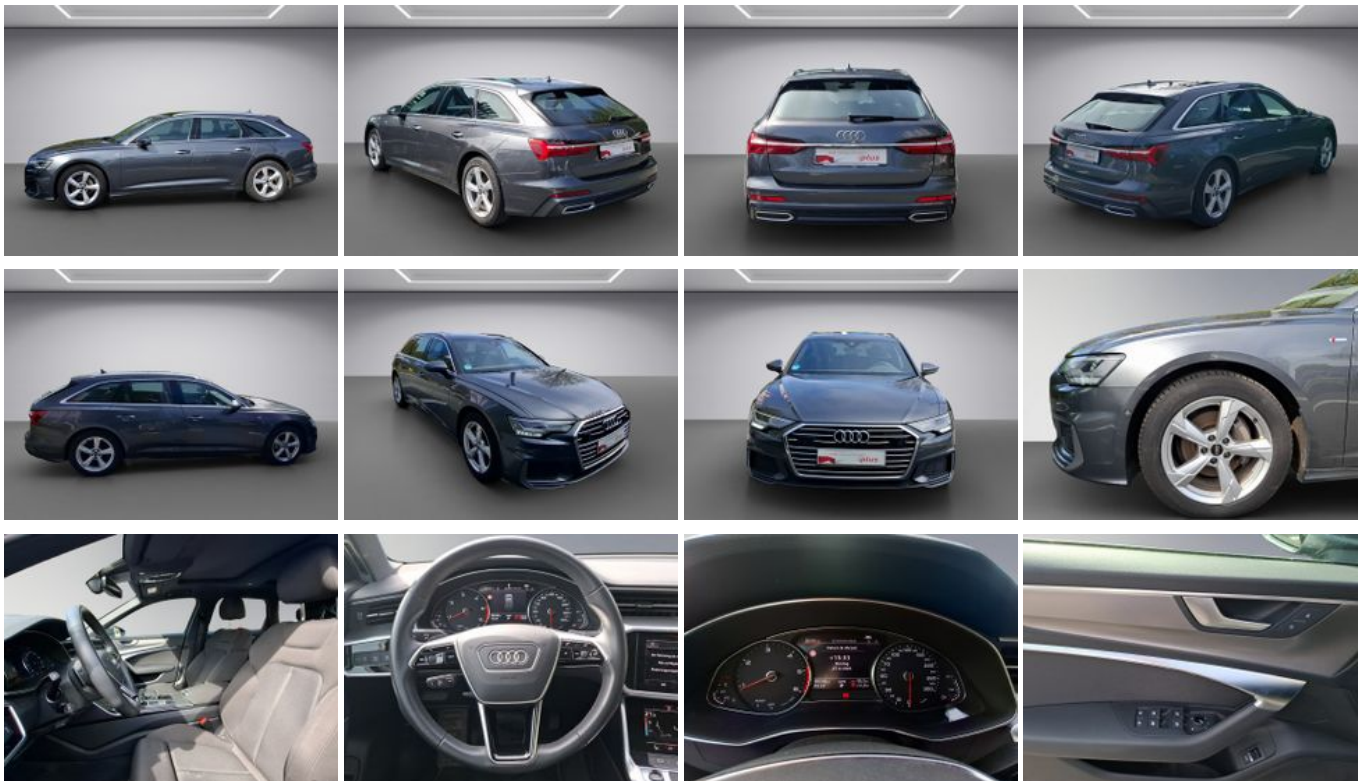

Fahrzeugausstattung

4-Zonen-Klimaautomatik	ABS
Abstandswarner	Abstandswarner
Armlehne	Bluetooth
Bordcomputer	Dachreling
ESP	Elektr. Fensterheber
Elektr. Heckklappe	Elektr. Seitenspiegel
Elektr. Seitenspiegel anklappbar	Elektr. Wegfahrsperre
Fernlichtassistent	Freisprecheinrichtung
Garantie	Geschwindigkeitsbegrenzer
HU neu	Innenspiegel autom. abblendend
Isofix	Lederlenkrad
Leichtmetallfelgen	Lichtsensor
Lordosenstütze	Metallic
Multifunktionslenkrad	Navigationssystem
Notbremsassistent	Notrufsystem
Panorama-Dach	Partikelfilter
Regensensor	Reifendruckkontrolle
Scheckheftgepflegt	Schiebedach
Servolenkung	Sitzheizung
Sportfahrwerk	Sportpaket
Sportsitze	Sprachsteuerung
Spurhalteassistent	Start/Stop-Automatik
Traktionskontrolle	Verkehrszeichenerkennung
Zentralverriegelung