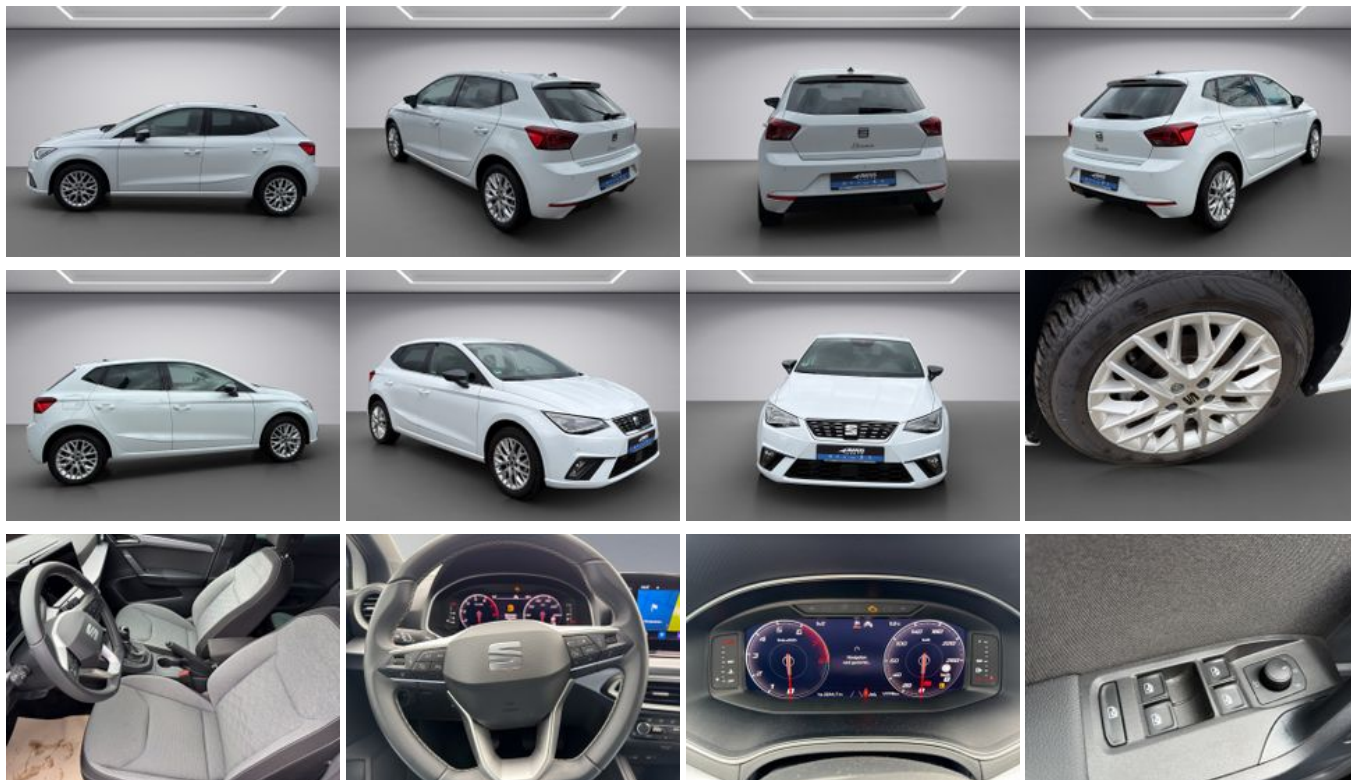

Seat Ibiza Xcellence 1.0 TSI 6-Gang Rückfahrkamera, N

Unser Angebotspreis:

21.490,-€

18.059,- € netto

19 % MwSt ausweisbar

Tel: 03841-740023
03841-740030

Schnellinformationen

Fahrzeugart	Gebrauchtfahrzeug	Klasse	Ibiza
Kategorie	Kleinwagen	Hubraum	999 cm ³
Erstzulassung	06/2025	Außenfarbe	Weiß
Laufleistung	17773 km	Innenfarbe	Schwarz
Leistung	85 kW (116 PS)	Innenausstattung	Stoff
Kraftstoffart	Benzin		
Getriebe	Schaltgetriebe		

Verkaufsberater
Gebrauchtwagen

René Warncke

+49 3841 / 7400-23

rene.warncke@awus-
mobile.de

Umwelt und Normen

Fahrzeugausstattung

2-Zonen-Klimaautomatik	ABS
Abgedunkelte Scheiben	Abstandswarner
Abstandswarner	Allwetterreifen
Ambiente-Beleuchtung	Android Auto
Apple CarPlay	Armlehne
Berganfahrassistent	Bluetooth
Bordcomputer	ESP
Elektr. Fensterheber	Elektr. Seitenspiegel
Elektr. Seitenspiegel anklappbar	Elektr. Wegfahrsperre
Fernlichtassistent	Freisprecheinrichtung
HU neu	Induktionsladen für Smartphones
Innenspiegel autom. abblendend	Isofix
Lederlenkrad	Leichtmetallfelgen
Lichtsensoren	Metallic
Multifunktionslenkrad	Musikstreaming integriert
Müdigkeitswarner	Navigationssystem
Nebelscheinwerfer	Notbremsassistent
Notrufsystem	Partikelfilter
Regensensor	Reifendruckkontrolle
Scheckheftgepflegt	Schlüssellose Zentralverriegelung (Keyless)
Servolenkung	Sitzheizung
Sprachsteuerung	Spurhalteassistent
Start/Stop-Automatik	Touchscreen
Traktionskontrolle	USB
Verkehrszeichenerkennung	Volldigitales Kombiinstrument
Winterpaket	Zentralverriegelung