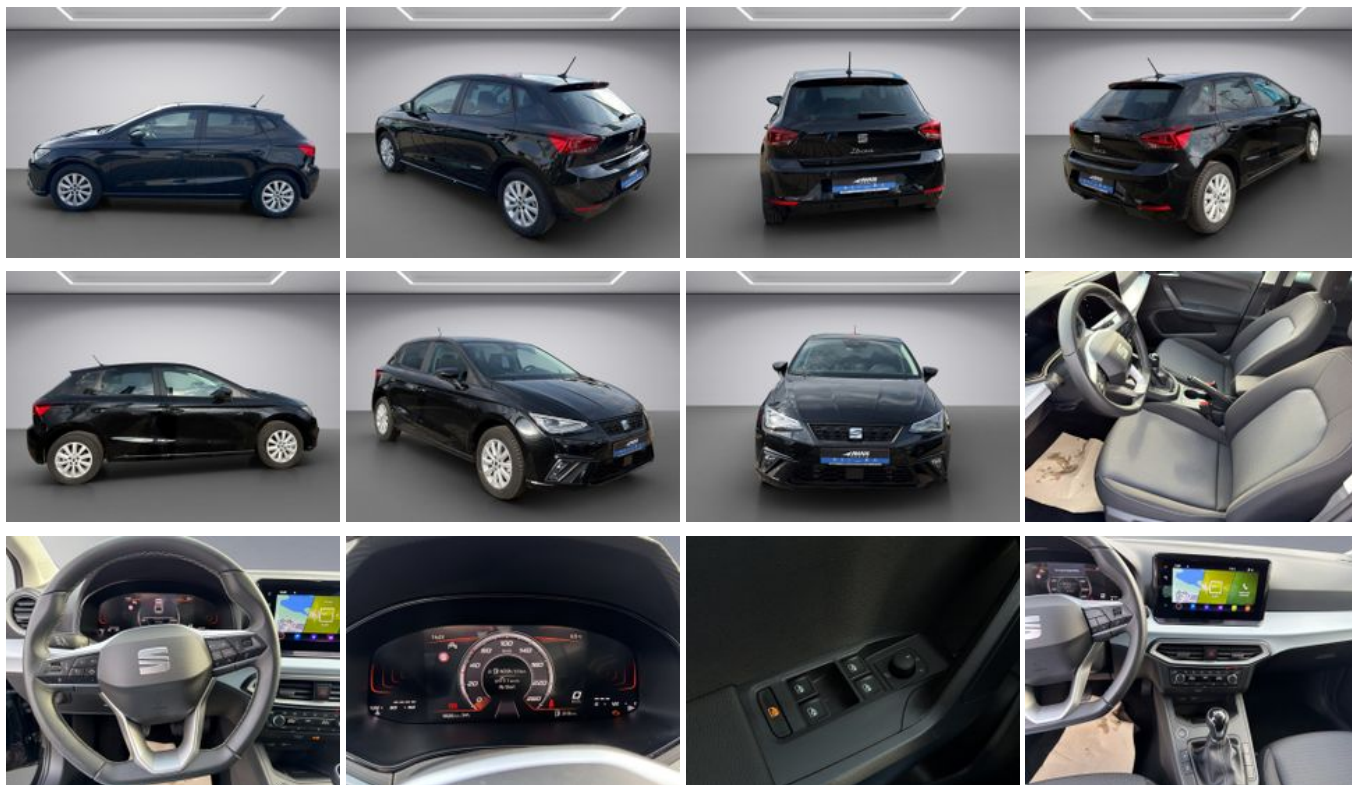

Seat Ibiza Style 1.0 TSI 6-Gang Rückfahrkamera, Keyle

Unser Angebotspreis:

22.490,-€

18.899,- € netto

19 % MwSt ausweisbar

Tel: 03841-740023
03841-740030

Schnellinformationen

Fahrzeugart	Gebrauchtfahrzeug	Klasse	Ibiza
Kategorie	Kleinwagen	Hubraum	999 cm ³
Erstzulassung	07/2025	Außenfarbe	Schwarz
Laufleistung	9623 km	Innenfarbe	Schwarz
Leistung	85 kW (116 PS)	Innenausstattung	Stoff
Kraftstoffart	Benzin		
Getriebe	Schaltgetriebe		

Verkaufsberater
Gebrauchtwagen

René Warncke

+49 3841 / 7400-23

rene.warncke@awus-
mobile.de

Umwelt und Normen

Fahrzeugausstattung

2-Zonen-Klimaautomatik	ABS
Abgedunkelte Scheiben	Abstandswarner
Abstandswarner	Allwetterreifen
Android Auto	Apple CarPlay
Armlehne	Berganfahrassistent
Bluetooth	Bordcomputer
ESP	Elektr. Fensterheber
Elektr. Seitenspiegel	Elektr. Seitenspiegel anklappbar
Elektr. Wegfahrsperr	Fernlichtassistent
Freisprecheinrichtung	HU neu
Induktionsladen für Smartphones	Innenspiegel autom. abblendend
Isofix	Lederlenkrad
Leichtmetallfelgen	Lichtsensor
Metallic	Multifunktionslenkrad
Musikstreaming integriert	Müdigkeitswarner
Navigationssystem	Notbremsassistent
Notrufsystem	Partikelfilter
Reifendruckkontrolle	Scheckheftgepflegt
Schlüssellose Zentralverriegelung (Keyless)	Servolenkung
Sitzheizung	Sprachsteuerung
Spurhalteassistent	Start/Stop-Automatik
Touchscreen	Traktionskontrolle
USB	Verkehrszeichenerkennung
Winterpaket	Zentralverriegelung