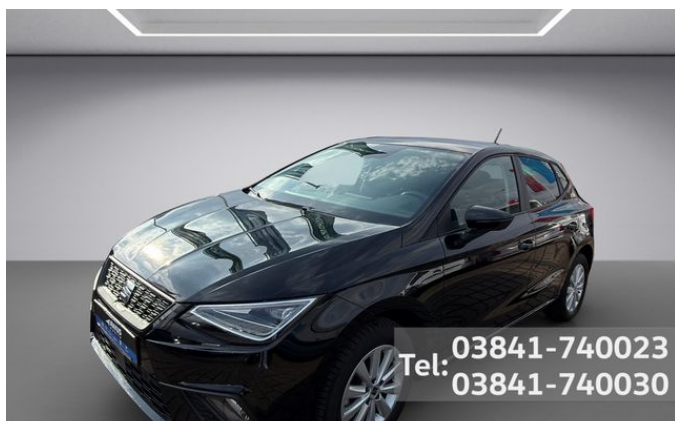

## Seat Ibiza Style 1.0 TSI 6-Gang Rückfahrkamera, Keyle

Unser Angebotspreis:

**22.890,-€**

19.235,- € netto

19 % MwSt ausweisbar

Tel: 03841-740023  
03841-740030

### Schnellinformationen

Fahrzeugart	Gebrauchtfahrzeug	Klasse	Ibiza
Kategorie	Kleinwagen	Hubraum	999 cm <sup>3</sup>
Erstzulassung	07/2025	Außenfarbe	Schwarz
Laufleistung	9623 km	Innenfarbe	Schwarz
Leistung	85 kW (116 PS)	Innenausstattung	Stoff
Kraftstoffart	Benzin		
Getriebe	Schaltgetriebe		