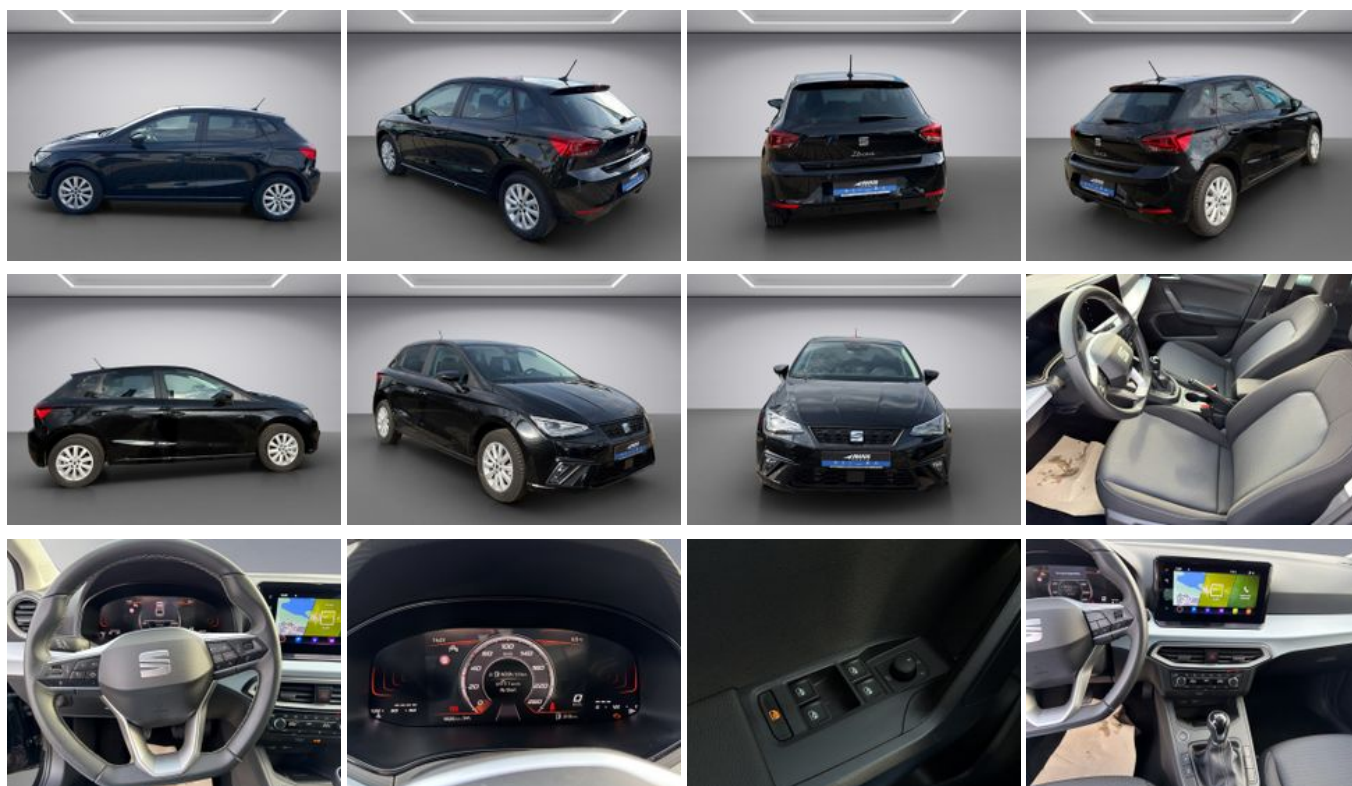

Fahrzeugausstattung

2-Zonen-Klimaautomatik	ABS
Abgedunkelte Scheiben	Abstandswarner
Abstandswarner	Allwetterreifen
Android Auto	Apple CarPlay
Armlehne	Berganfahrassistent
Bluetooth	Bordcomputer
ESP	Elektr. Fensterheber
Elektr. Seitenspiegel	Elektr. Seitenspiegel anklappbar
Elektr. Wegfahrsperr	Fernlichtassistent
Freisprecheinrichtung	HU neu
Induktionsladen für Smartphones	Innenspiegel autom. abblendend
Isofix	Lederlenkrad
Leichtmetallfelgen	Lichtsensor
Metallic	Multifunktionslenkrad
Musikstreaming integriert	Müdigkeitswarner
Navigationssystem	Notbremsassistent
Notrufsystem	Partikelfilter
Reifendruckkontrolle	Scheckheftgepflegt
Schlüssellose Zentralverriegelung (Keyless)	Servolenkung
Sitzheizung	Sprachsteuerung
Spurhalteassistent	Start/Stop-Automatik
Touchscreen	Traktionskontrolle
USB	Verkehrszeichenerkennung
Winterpaket	Zentralverriegelung