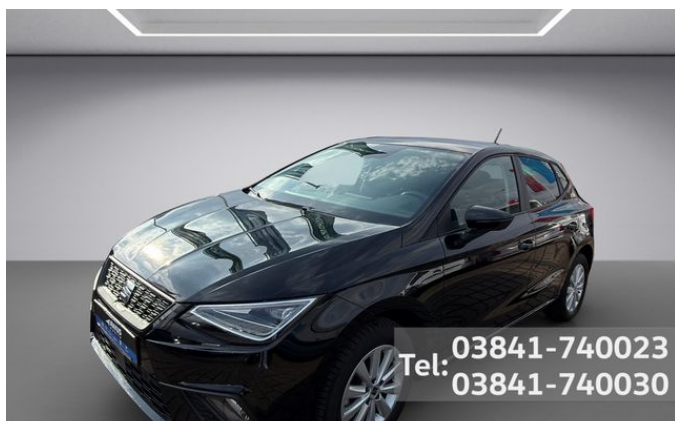

Seat Ibiza Style 1.0 TSI 6-Gang Rückfahrkamera, Keyle

Unser Angebotspreis:

22.490,-€

18.899,- € netto

19 % MwSt ausweisbar

Tel: 03841-740023
03841-740030

Schnellinformationen

Fahrzeugart	Gebrauchtfahrzeug	Klasse	Ibiza
Kategorie	Kleinwagen	Hubraum	999 cm ³
Erstzulassung	07/2025	Außenfarbe	Schwarz
Laufleistung	9623 km	Innenfarbe	Schwarz
Leistung	85 kW (116 PS)	Innenausstattung	Stoff
Kraftstoffart	Benzin		
Getriebe	Schaltgetriebe		

Verkaufsberater
Gebrauchtwagen

René Warncke

+49 3841 / 7400-23

rene.warncke@awus-
mobile.de

Umwelt und Normen

Fahrzeugausstattung

2-Zonen-Klimaautomatik	ABS
Abgedunkelte Scheiben	Abstandswarner
Abstandswarner	Allwetterreifen
Android Auto	Apple CarPlay
Armlehne	Berganfahrassistent
Bluetooth	Bordcomputer
ESP	Elektr. Fensterheber
Elektr. Seitenspiegel	Elektr. Seitenspiegel anklappbar
Elektr. Wegfahrsperr	Fernlichtassistent
Freisprecheinrichtung	HU neu
Induktionsladen für Smartphones	Innenspiegel autom. abblendend
Isofix	Lederlenkrad
Leichtmetallfelgen	Lichtsensor
Metallic	Multifunktionslenkrad
Musikstreaming integriert	Müdigkeitswarner
Navigationssystem	Notbremsassistent
Notrufsystem	Partikelfilter
Reifendruckkontrolle	Scheckheftgepflegt
Schlüssellose Zentralverriegelung (Keyless)	Servolenkung
Sitzheizung	Sprachsteuerung
Spurhalteassistent	Start/Stop-Automatik
Touchscreen	Traktionskontrolle
USB	Verkehrszeichenerkennung
Winterpaket	Zentralverriegelung