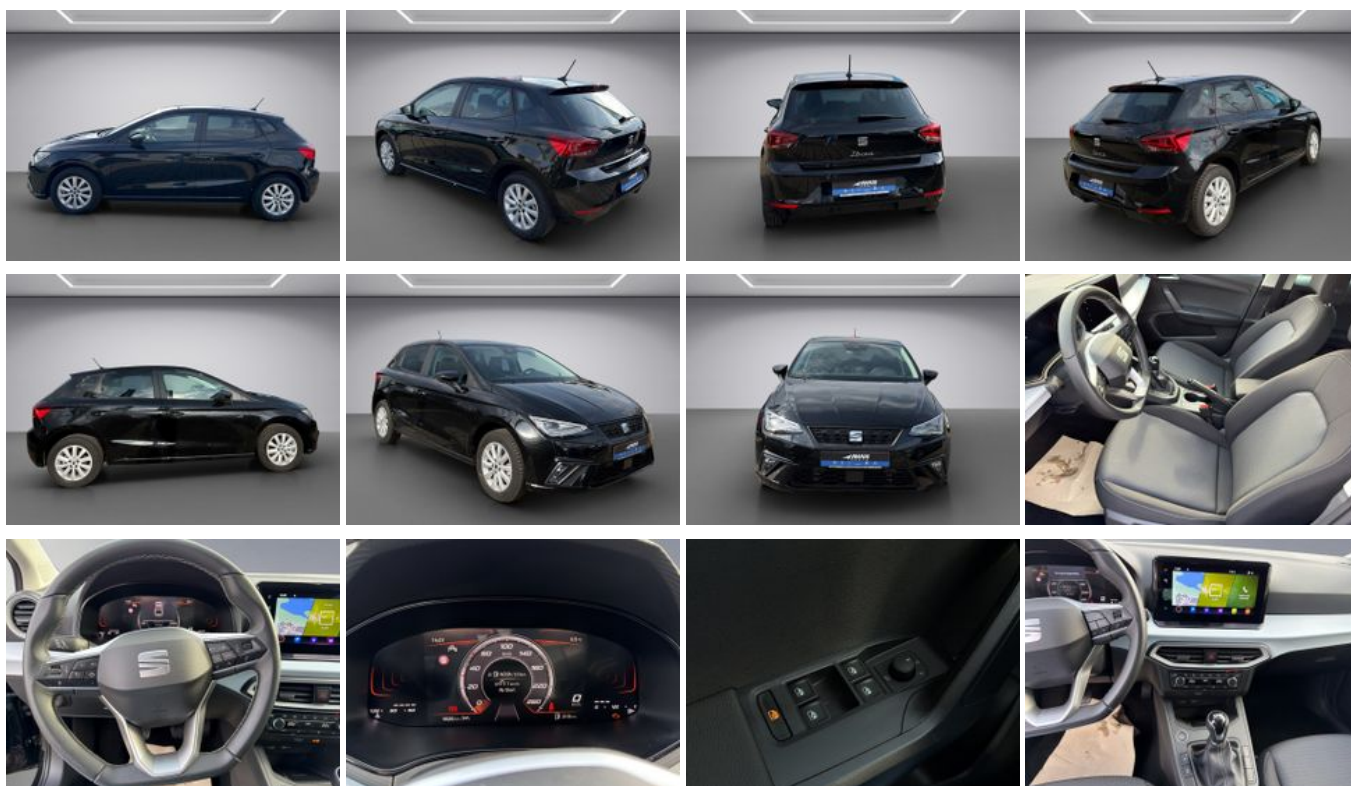

Seat Ibiza Style 1.0 TSI 6-Gang Rückfahrkamera, Keyle

Unser Angebotspreis:

22.490,-€

18.899,- € netto

19 % MwSt ausweisbar

Tel: 03841-740023
03841-740030

Schnellinformationen

Fahrzeugart	Gebrauchtfahrzeug	Klasse	Ibiza
Kategorie	Kleinwagen	Hubraum	999 cm ³
Erstzulassung	07/2025	Außenfarbe	Schwarz
Laufleistung	9623 km	Innenfarbe	Schwarz
Leistung	85 kW (116 PS)	Innenausstattung	Stoff
Kraftstoffart	Benzin		
Getriebe	Schaltgetriebe		

Verkaufsberater
Gebrauchtwagen

René Warncke

+49 3841 / 7400-23

rene.warncke@awus-
mobile.de

Umwelt und Normen

Fahrzeugausstattung

2-Zonen-Klimaautomatik	ABS
Abgedunkelte Scheiben	Abstandswarner
Abstandswarner	Allwetterreifen
Android Auto	Apple CarPlay
Armlehne	Berganfahrassistent
Bluetooth	Bordcomputer
ESP	Elektr. Fensterheber
Elektr. Seitenspiegel	Elektr. Seitenspiegel anklappbar
Elektr. Wegfahrsperr	Fernlichtassistent
Freisprecheinrichtung	HU neu
Induktionsladen für Smartphones	Innenspiegel autom. abblendend
Isofix	Lederlenkrad
Leichtmetallfelgen	Lichtsensor
Metallic	Multifunktionslenkrad
Musikstreaming integriert	Müdigkeitswarner
Navigationssystem	Notbremsassistent
Notrufsystem	Partikelfilter
Reifendruckkontrolle	Scheckheftgepflegt
Schlüssellose Zentralverriegelung (Keyless)	Servolenkung
Sitzheizung	Sprachsteuerung
Spurhalteassistent	Start/Stop-Automatik
Touchscreen	Traktionskontrolle
USB	Verkehrszeichenerkennung
Winterpaket	Zentralverriegelung