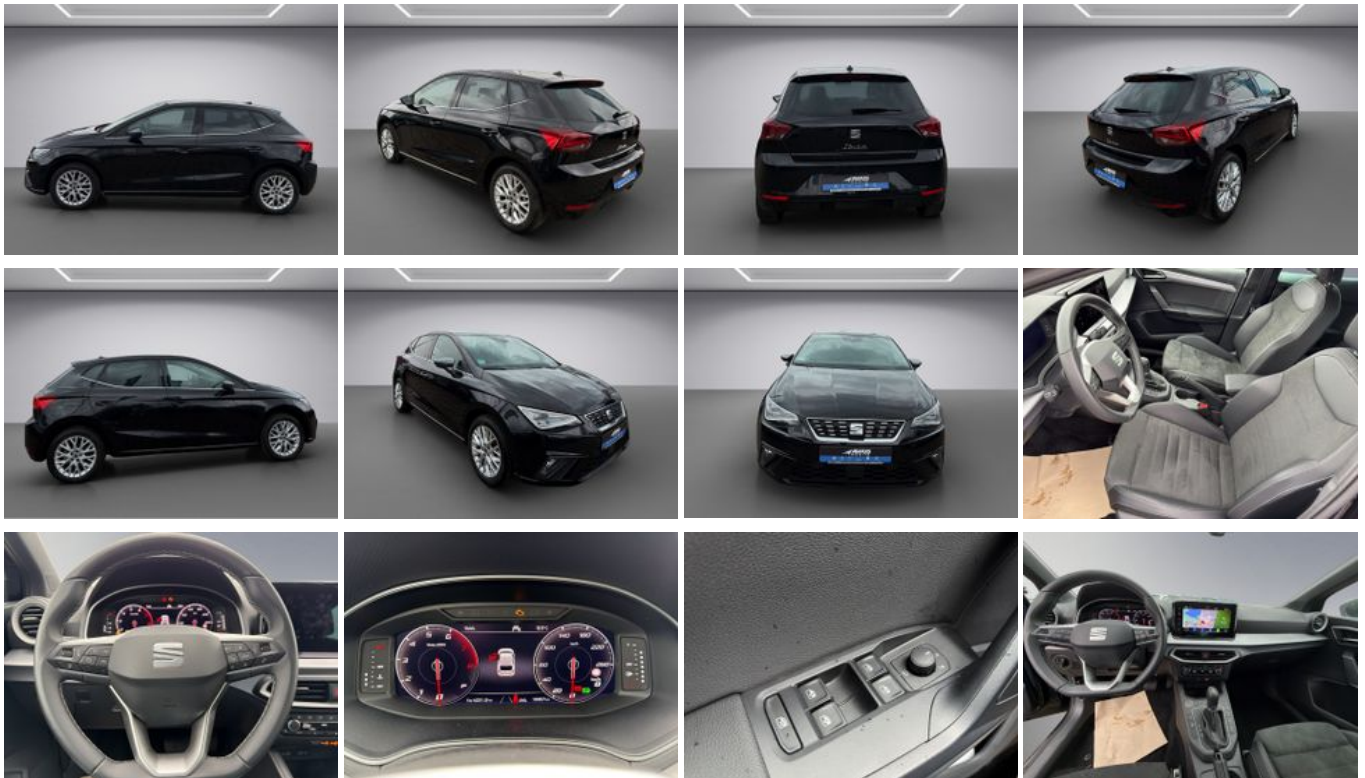

Seat Ibiza Xcellence 1.0 TSI DSG Rückfahrkamera, Navi

Unser Angebotspreis:

23.890,-€

20.076,- € netto

19 % MwSt ausweisbar

Schnellinformationen

Fahrzeugart	Gebrauchtfahrzeug	Klasse	Ibiza
Kategorie	Kleinwagen	Hubraum	999 cm ³
Erstzulassung	06/2025	Außenfarbe	Schwarz
Laufleistung	16954 km	Innenfarbe	Schwarz
Leistung	85 kW (116 PS)	Innenausstattung	Alcantara
Kraftstoffart	Benzin		
Getriebe	Automatik		

Verkaufsberater
Gebrauchtwagen

René Warncke

+49 3841 / 7400-23

rene.warncke@awus-
mobile.de

Umwelt und Normen

Fahrzeugausstattung

2-Zonen-Klimaautomatik	ABS
Abgedunkelte Scheiben	Abstandswarner
Abstandswarner	Allwetterreifen
Ambiente-Beleuchtung	Android Auto
Apple CarPlay	Armlehne
Berganfahrassistent	Bluetooth
Bordcomputer	ESP
Elektr. Fensterheber	Elektr. Seitenspiegel
Elektr. Seitenspiegel anklappbar	Elektr. Wegfahrsperrung
Fernlichtassistent	Freisprecheinrichtung
HU neu	Induktionsladen für Smartphones
Innenspiegel autom. abblendend	Isofix
Lederlenkrad	Leichtmetallfelgen
Lichtsensoren	Metallic
Multifunktionslenkrad	Musikstreaming integriert
Müdigkeitswarner	Navigationssystem
Nebelscheinwerfer	Notbremsassistent
Notrufsystem	Partikelfilter
Regensensor	Reifendruckkontrolle
Scheckheftgepflegt	Schlüssellose Zentralverriegelung (Keyless)
Servolenkung	Sitzheizung
Sprachsteuerung	Spurhalteassistent
Start/Stop-Automatik	Touchscreen
Traktionskontrolle	USB
Verkehrszeichenerkennung	Volldigitales Kombiinstrument
Winterpaket	Zentralverriegelung