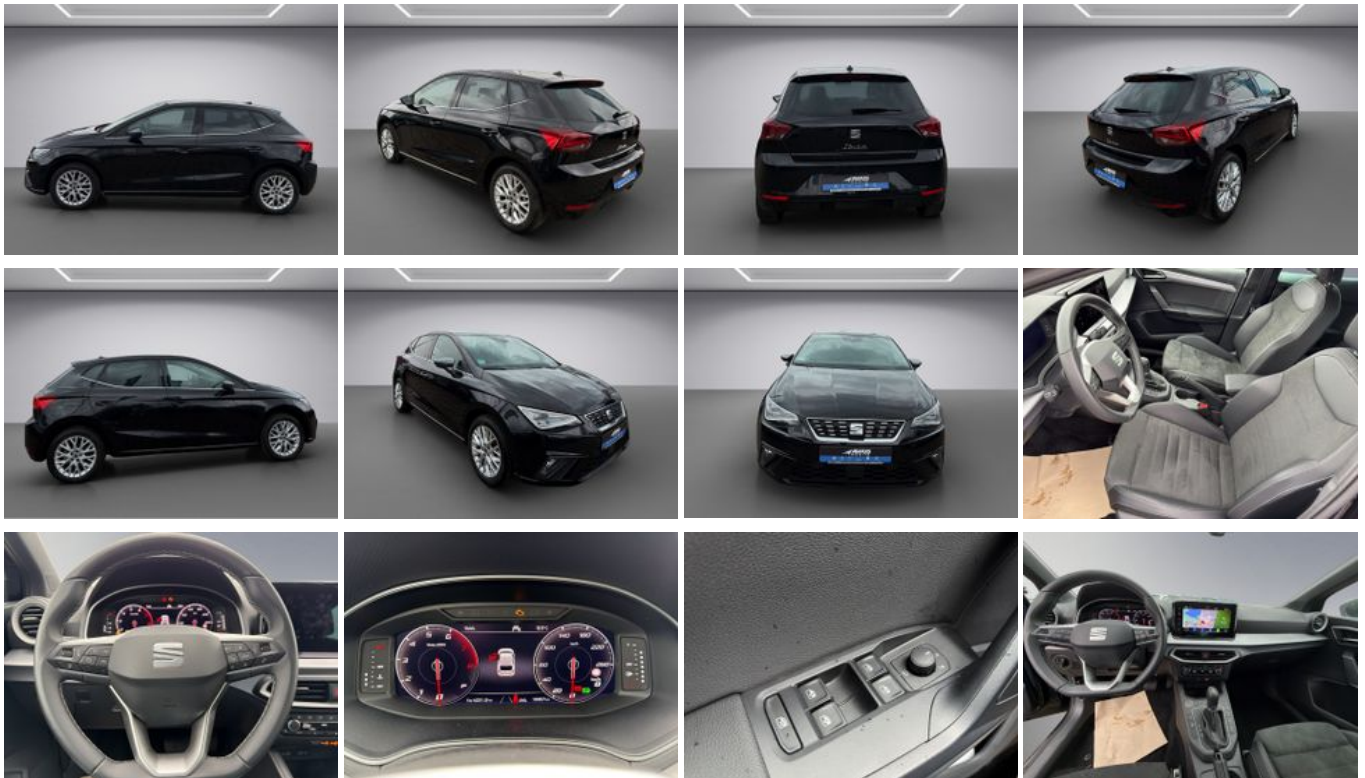

Seat Ibiza Xcellence 1.0 TSI DSG Rückfahrkamera, Navi

Unser Angebotspreis:

22.890,-€

19.235,- € netto

19 % MwSt ausweisbar

Schnellinformationen

Fahrzeugart	Gebrauchtfahrzeug	Klasse	Ibiza
Kategorie	Kleinwagen	Hubraum	999 cm ³
Erstzulassung	06/2025	Außenfarbe	Schwarz
Laufleistung	16954 km	Innenfarbe	Schwarz
Leistung	85 kW (116 PS)	Innenausstattung	Alcantara
Kraftstoffart	Benzin		
Getriebe	Automatik		

Verkaufsberater
Gebrauchtwagen

René Warncke

+49 3841 / 7400-23

rene.warncke@awus-
mobile.de

Umwelt und Normen

Fahrzeugausstattung

2-Zonen-Klimaautomatik	ABS
Abgedunkelte Scheiben	Abstandswarner
Abstandswarner	Allwetterreifen
Ambiente-Beleuchtung	Android Auto
Apple CarPlay	Armlehne
Berganfahrassistent	Bluetooth
Bordcomputer	ESP
Elektr. Fensterheber	Elektr. Seitenspiegel
Elektr. Seitenspiegel anklappbar	Elektr. Wegfahrsperr
Fernlichtassistent	Freisprecheinrichtung
HU neu	Induktionsladen für Smartphones
Innenspiegel autom. abblendend	Isofix
Lederlenkrad	Leichtmetallfelgen
Lichtsens	Metallic
Multifunktionslenkrad	Musikstreaming integriert
Müdigkeitswarner	Navigationssystem
Nebelscheinwerfer	Notbremsassistent
Notrufsystem	Partikelfilter
Regensens	Reifendruckkontrolle
Scheckheftgepflegt	Schlüssellose Zentralverriegelung (Keyless)
Servolenkung	Sitzheizung
Sprachsteuerung	Spurhalteassistent
Start/Stop-Automatik	Touchscreen
Traktionskontrolle	USB
Verkehrszeichenerkennung	Volldigitales Kombiinstrument
Winterpaket	Zentralverriegelung