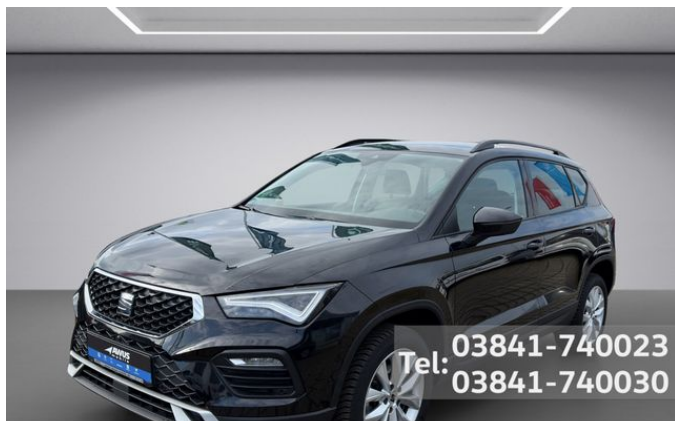

Seat Ateca Style 1.0 TSI 6-Gang Navigation, LED, DAB+

Unser Angebotspreis:

28.890,-€

24.277,- € netto

19 % MwSt ausweisbar

Schnellinformationen

Fahrzeugart	Gebrauchtfahrzeug	Klasse	Ateca
Kategorie	SUV/Geländewagen/Pic kup	Hubraum	999 cm ³
Erstzulassung	06/2025	Außenfarbe	Schwarz
Laufleistung	25276 km	Innenfarbe	Schwarz
Leistung	85 kW (116 PS)	Innenausstattung	Stoff
Kraftstoffart	Benzin		
Getriebe	Schaltgetriebe		

Verkaufsberater
Gebrauchtwagen

René Warncke

+49 3841 / 7400-23

rene.warncke@awus-
mobile.de

Umwelt und Normen

Fahrzeugausstattung

2-Zonen-Klimaautomatik	ABS
Abgedunkelte Scheiben	Abstandswarner
Abstandswarner	Allwetterreifen
Ambiente-Beleuchtung	Android Auto
Anhängerkupplung	Apple CarPlay
Beheizbares Lenkrad	Berganfahrassistent
Bluetooth	Bordcomputer
Dachreling	ESP
Elektr. Fensterheber	Elektr. Seitenspiegel
Elektr. Seitenspiegel anklappbar	Elektr. Wegfahrsperre
Fernlichtassistent	Freisprecheinrichtung
Garantie	HU neu
Induktionsladen für Smartphones	Innenspiegel autom. abblendend
Isofix	Lederlenkrad
Leichtmetallfelgen	Lichtsensor
Lordosenstütze	Metallic
Multifunktionslenkrad	Musikstreaming integriert
Müdigkeitswarner	Navigationssystem
Nebelscheinwerfer	Notbremsassistent
Notrufsystem	Partikelfilter
Regensensor	Reifendruckkontrolle
Scheckheftgepflegt	Schlüssellose Zentralverriegelung (Keyless)
Servolenkung	Sitzheizung
Sprachsteuerung	Spurhalteassistent
Start/Stop-Automatik	Totwinkel-Assistent
Touchscreen	Traktionskontrolle
USB	Verkehrszeichenerkennung
Volldigitales Kombiinstrument	Winterpaket
Zentralverriegelung	