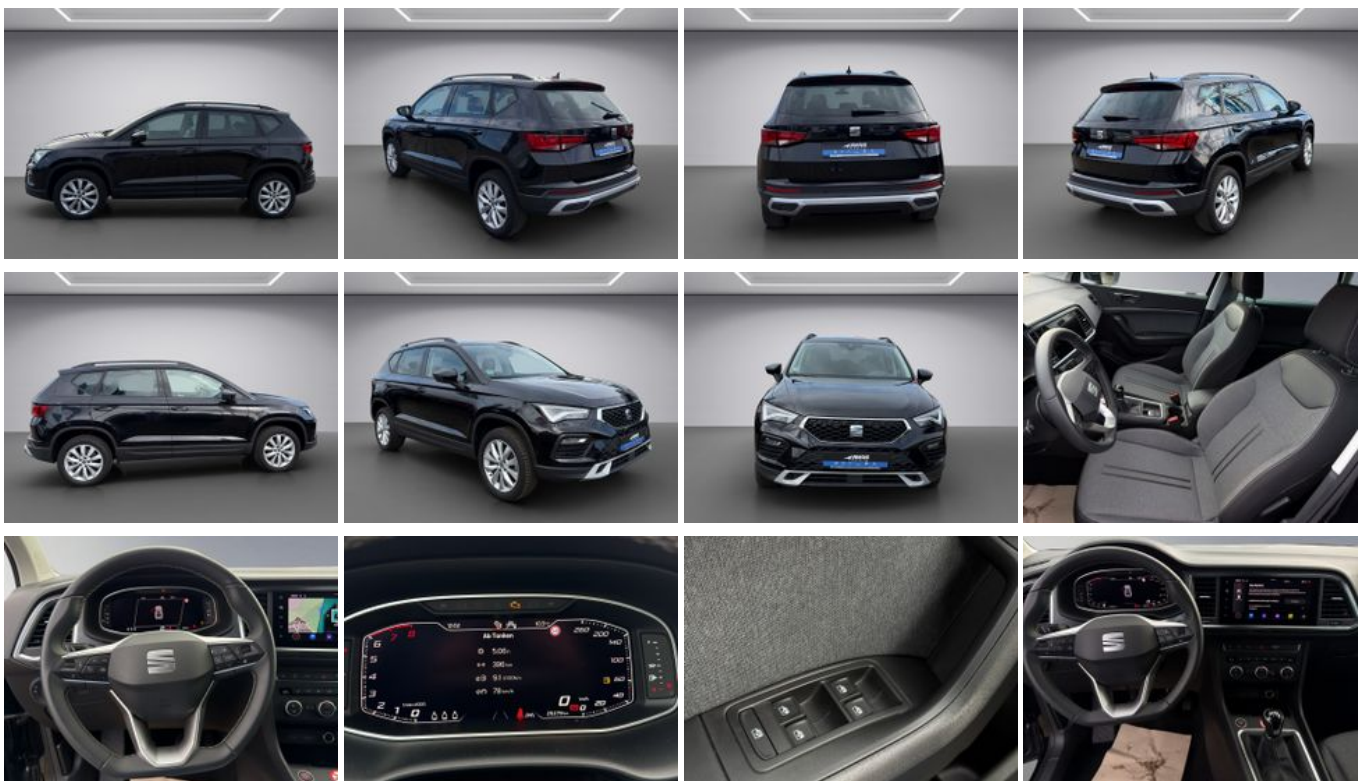

Seat Ateca Style 1.0 TSI 6-Gang Navigation, LED, DAB+

Unser Angebotspreis:

27.490,-€

23.101,- € netto

19 % MwSt ausweisbar

Schnellinformationen

Fahrzeugart	Gebrauchtfahrzeug	Klasse	Ateca
Kategorie	SUV/Geländewagen/Pic kup	Hubraum	999 cm ³
Erstzulassung	06/2025	Außenfarbe	Schwarz
Laufleistung	25276 km	Innenfarbe	Schwarz
Leistung	85 kW (116 PS)	Innenausstattung	Stoff
Kraftstoffart	Benzin		
Getriebe	Schaltgetriebe		

Verkaufsberater
Gebrauchtwagen

René Warncke

+49 3841 / 7400-23

rene.warncke@awus-
mobile.de

Umwelt und Normen

Fahrzeugausstattung

2-Zonen-Klimaautomatik	ABS
Abgedunkelte Scheiben	Abstandswarner
Abstandswarner	Allwetterreifen
Ambiente-Beleuchtung	Android Auto
Anhängerkupplung	Apple CarPlay
Armlehne	Beheizbares Lenkrad
Berganfahrassistent	Bluetooth
Bordcomputer	Dachreling
ESP	Elektr. Fensterheber
Elektr. Seitenspiegel	Elektr. Seitenspiegel anklappbar
Elektr. Wegfahrsperr	Fernlichtassistent
Freisprecheinrichtung	Garantie
HU neu	Induktionsladen für Smartphones
Innenspiegel autom. abblendend	Isofix
Lederlenkrad	Leichtmetallfelgen
Lichtsens	Lordosenstütze
Metallic	Multifunktionslenkrad
Musikstreaming integriert	Müdigkeitswarner
Navigationssystem	Nebelscheinwerfer
Notbremsassistent	Notrufsystem
Partikelfilter	Regensens
Reifendruckkontrolle	Scheckheftgepflegt
Schlüssellose Zentralverriegelung (Keyless)	Servolenkung
Sitzheizung	Sprachsteuerung
Spurhalteassistent	Start/Stop-Automatik
Totwinkel-Assistent	Touchscreen
Traktionskontrolle	USB
Verkehrszeichenerkennung	Volldigitales Kombiinstrument
Winterpaket	Zentralverriegelung