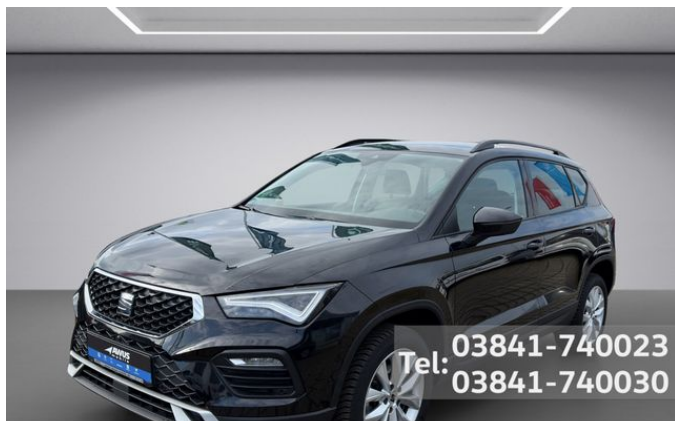

Seat Ateca Style 1.0 TSI 6-Gang Navigation, LED, DAB+

Unser Angebotspreis:

27.490,-€

23.101,- € netto

19 % MwSt ausweisbar

Schnellinformationen

Fahrzeugart	Gebrauchtfahrzeug	Klasse	Ateca
Kategorie	SUV/Geländewagen/Pic kup	Hubraum	999 cm ³
Erstzulassung	06/2025	Außenfarbe	Schwarz
Laufleistung	25276 km	Innenfarbe	Schwarz
Leistung	85 kW (116 PS)	Innenausstattung	Stoff
Kraftstoffart	Benzin		
Getriebe	Schaltgetriebe		

Verkaufsberater
Gebrauchtwagen

René Warncke

+49 3841 / 7400-23

rene.warncke@awus-
mobile.de

Umwelt und Normen

Fahrzeugausstattung

2-Zonen-Klimaautomatik	ABS
Abgedunkelte Scheiben	Abstandswarner
Abstandswarner	Allwetterreifen
Ambiente-Beleuchtung	Android Auto
Anhängerkupplung	Apple CarPlay
Armlehne	Beheizbares Lenkrad
Berganfahrassistent	Bluetooth
Bordcomputer	Dachreling
ESP	Elektr. Fensterheber
Elektr. Seitenspiegel	Elektr. Seitenspiegel anklappbar
Elektr. Wegfahrsperr	Fernlichtassistent
Freisprecheinrichtung	Garantie
HU neu	Induktionsladen für Smartphones
Innenspiegel autom. abblendend	Isofix
Lederlenkrad	Leichtmetallfelgen
Lichtsens	Lordosenstütze
Metallic	Multifunktionslenkrad
Musikstreaming integriert	Müdigkeitswarner
Navigationssystem	Nebelscheinwerfer
Notbremsassistent	Notrufsystem
Partikelfilter	Regensens
Reifendruckkontrolle	Scheckheftgepflegt
Schlüssellose Zentralverriegelung (Keyless)	Servolenkung
Sitzheizung	Sprachsteuerung
Spurhalteassistent	Start/Stop-Automatik
Totwinkel-Assistent	Touchscreen
Traktionskontrolle	USB
Verkehrszeichenerkennung	Volldigitales Kombiinstrument
Winterpaket	Zentralverriegelung