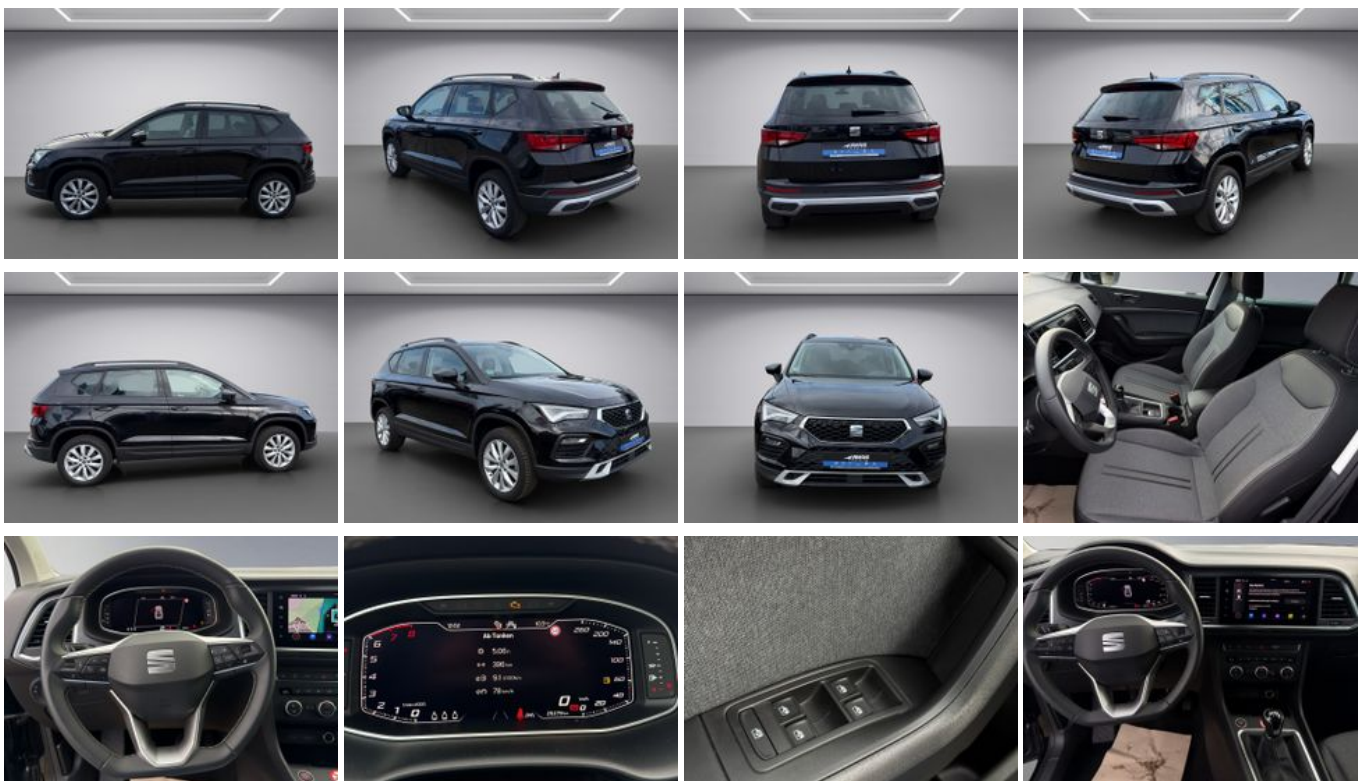

Seat Ateca Style 1.0 TSI 6-Gang Navigation, LED, DAB+

Unser Angebotspreis:

28.890,-€

24.277,- € netto

19 % MwSt ausweisbar

Schnellinformationen

Fahrzeugart	Gebrauchtfahrzeug	Klasse	Ateca
Kategorie	SUV/Geländewagen/Pic kup	Hubraum	999 cm ³
Erstzulassung	06/2025	Außenfarbe	Schwarz
Laufleistung	25276 km	Innenfarbe	Schwarz
Leistung	85 kW (116 PS)	Innenausstattung	Stoff
Kraftstoffart	Benzin		
Getriebe	Schaltgetriebe		

Verkaufsberater
Gebrauchtwagen

René Warncke

+49 3841 / 7400-23

rene.warncke@awus-
mobile.de

Umwelt und Normen

Fahrzeugausstattung

2-Zonen-Klimaautomatik	ABS
Abgedunkelte Scheiben	Abstandswarner
Abstandswarner	Allwetterreifen
Ambiente-Beleuchtung	Android Auto
Anhängerkupplung	Apple CarPlay
Beheizbares Lenkrad	Berganfahrassistent
Bluetooth	Bordcomputer
Dachreling	ESP
Elektr. Fensterheber	Elektr. Seitenspiegel
Elektr. Seitenspiegel anklappbar	Elektr. Wegfahrsperre
Fernlichtassistent	Freisprecheinrichtung
Garantie	HU neu
Induktionsladen für Smartphones	Innenspiegel autom. abblendend
Isofix	Lederlenkrad
Leichtmetallfelgen	Lichtsensor
Lordosenstütze	Metallic
Multifunktionslenkrad	Musikstreaming integriert
Müdigkeitswarner	Navigationssystem
Nebelscheinwerfer	Notbremsassistent
Notrufsystem	Partikelfilter
Regensensor	Reifendruckkontrolle
Scheckheftgepflegt	Schlüssellose Zentralverriegelung (Keyless)
Servolenkung	Sitzheizung
Sprachsteuerung	Spurhalteassistent
Start/Stop-Automatik	Totwinkel-Assistent
Touchscreen	Traktionskontrolle
USB	Verkehrszeichenerkennung
Volldigitales Kombiinstrument	Winterpaket
Zentralverriegelung	