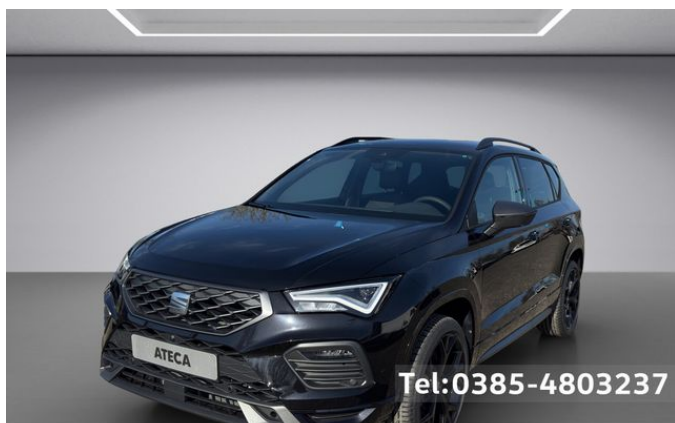

Seat Ateca FR Black Edition AHK ACC FACEL. LED 360°

Unser Angebotspreis:

38.990,-€

32.765,- € netto

19 % MwSt ausweisbar

Schnellinformationen

Fahrzeugart	Neufahrzeug	Klasse	Ateca
Kategorie	SUV/Geländewagen/Pickup	Hubraum	1498 cm ³
Erstzulassung		Außenfarbe	Schwarz
Laufleistung	0 km	Innenfarbe	Schwarz
Leistung	110 kW (150 PS)	Innenausstattung	Stoff
Kraftstoffart	Benzin		
Getriebe	Automatik		