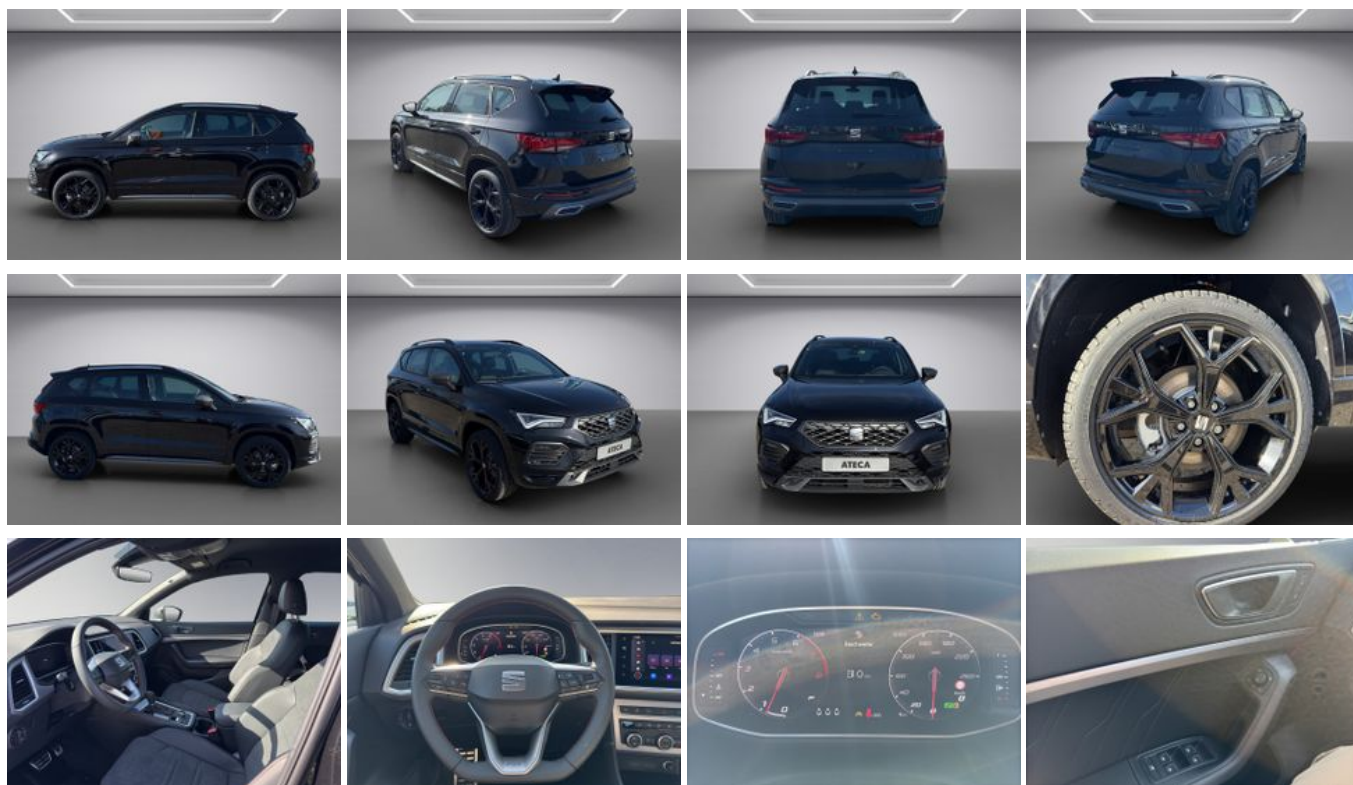

Seat Ateca FR Black Edition AHK ACC FACEL. LED 360°

Unser Angebotspreis:

38.990,-€

32.765,- € netto

19 % MwSt ausweisbar

Schnellinformationen

Fahrzeugart	Neufahrzeug	Klasse	Ateca
Kategorie	SUV/Geländewagen/Pickup	Hubraum	1498 cm ³
Erstzulassung		Außenfarbe	Schwarz
Laufleistung	0 km	Innenfarbe	Schwarz
Leistung	110 kW (150 PS)	Innenausstattung	Stoff
Kraftstoffart	Benzin		
Getriebe	Automatik		

Fahrzeugausstattung

2-Zonen-Klimaautomatik	ABS
Abgedunkelte Scheiben	Abstandswarner
Abstandswarner	Ambiente-Beleuchtung
Android Auto	Anhängerkupplung
Anhängerrangierassistent	Apple CarPlay
Armlehne	Beheizbares Lenkrad
Berganfahrassistent	Bluetooth
Bordcomputer	Dachreling
ESP	Elektr. Fensterheber
Elektr. Heckklappe	Elektr. Seitenspiegel
Elektr. Seitenspiegel anklappbar	Elektr. Wegfahrsperre
Fernlichtassistent	Freisprecheinrichtung
Geschwindigkeitsbegrenzer	Induktionsladen für Smartphones
Innenspiegel autom. abblendend	Isofix
Lederlenkrad	Leichtmetallfelgen
Lichtsensoren	Lordosenstütze
Metallic	Multifunktionslenkrad
Musikstreaming integriert	Müdigkeitswarner
Navigationssystem	Nebelscheinwerfer
Notbremsassistent	Notrufsystem
Partikelfilter	Regensensor
Reifendruckkontrolle	Schaltwippen
Schlüssellose Zentralverriegelung (Keyless)	Servolenkung
Sitzheizung	Sportpaket
Sprachsteuerung	Spurhalteassistent
Start/Stop-Automatik	Totwinkel-Assistent
Touchscreen	Traktionskontrolle
USB	Verkehrszeichenerkennung
Volldigitales Kombiinstrument	Winterpaket
Zentralverriegelung	