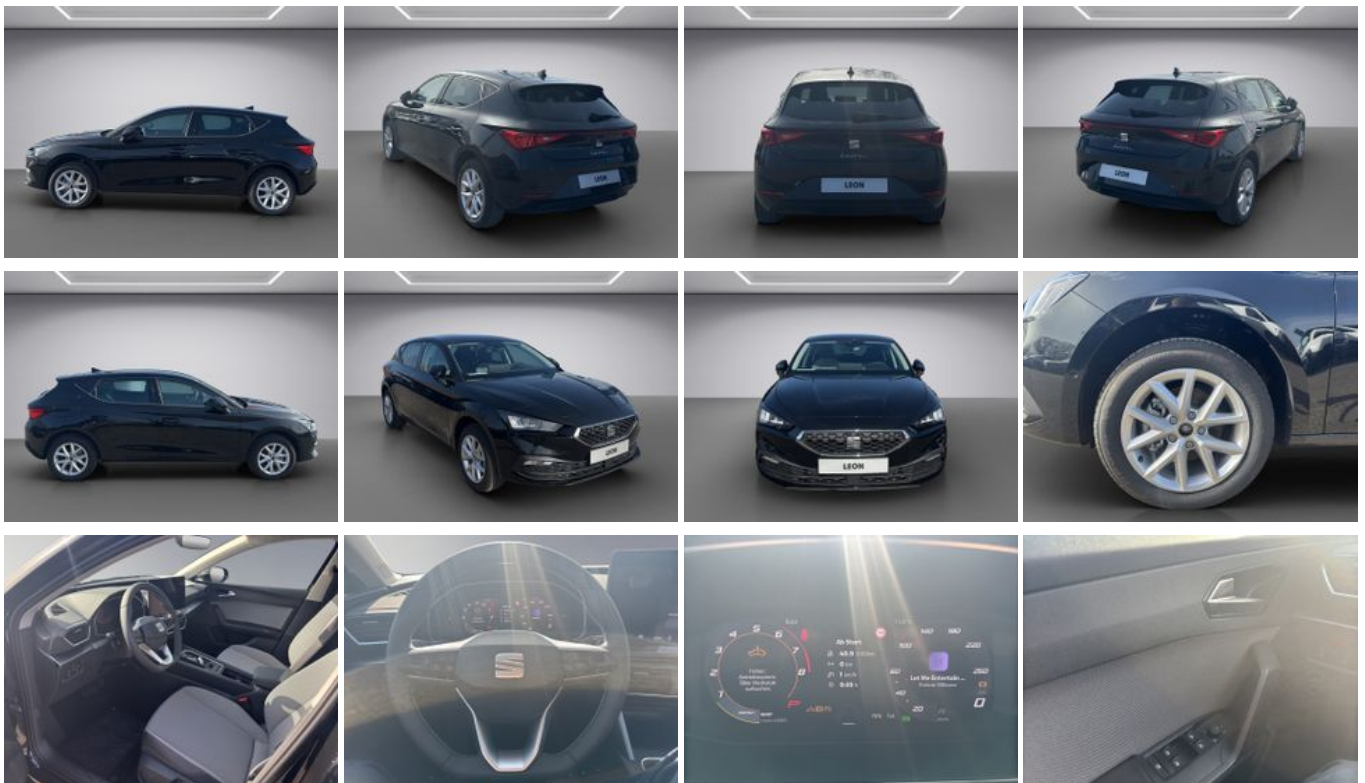

Seat Leon Road Edition PDC KAMERA NAVI ACC FACEL. LED

Unser Angebotspreis:

32.990,-€

27.723,- € netto

19 % MwSt ausweisbar

Schnellinformationen

Fahrzeugart	Neufahrzeug	Klasse	Leon
Kategorie	Limousine	Hubraum	1498 cm ³
Erstzulassung		Außenfarbe	Schwarz
Laufleistung	0 km	Innenfarbe	Schwarz
Leistung	110 kW (150 PS)	Innenausstattung	Stoff
Kraftstoffart	Benzin		
Getriebe	Automatik		

Verkaufsleiterin VW
Nicole Sachs

+49 3841 / 7400-0

nicole.sachs@awus.mobile.de

Umwelt und Normen

Energieverbrauch (kombiniert) in l/100 km:	5,6
CO ₂ -Emissionen (kombiniert) in g/km:	127,0
CO ₂ -Klasse:	D

Fahrzeugausstattung

3-Zonen-Klimaautomatik	ABS
Abgedunkelte Scheiben	Abstandswarner
Abstandswarner	Alarmanlage
Ambiente-Beleuchtung	Android Auto
Anhängerkupplung	Apple CarPlay
Armlehne	Berganfahrassistent
Bluetooth	Bordcomputer
ESP	Elektr. Fensterheber
Elektr. Seitenspiegel	Elektr. Seitenspiegel anklappbar
Elektr. Wegfahrsperr	Fernlichtassistent
Freisprecheinrichtung	Geschwindigkeitsbegrenzer
Induktionsladen für Smartphones	Innenspiegel autom. abblendend
Isofix	Lederlenkrad
Leichtmetallfelgen	Lichtsensor
Lordosenstütze	Metallic
Multifunktionslenkrad	Musikstreaming integriert
Müdigkeitswarner	Navigationssystem
Nebelscheinwerfer	Notbremsassistent
Notrufsystem	Regensensor
Reifendruckkontrolle	Schlüssellose Zentralverriegelung (Keyless)
Servolenkung	Sprachsteuerung
Spurhalteassistent	Start/Stop-Automatik
Touchscreen	Traktionskontrolle
USB	Verkehrszeichenerkennung
Zentralverriegelung	