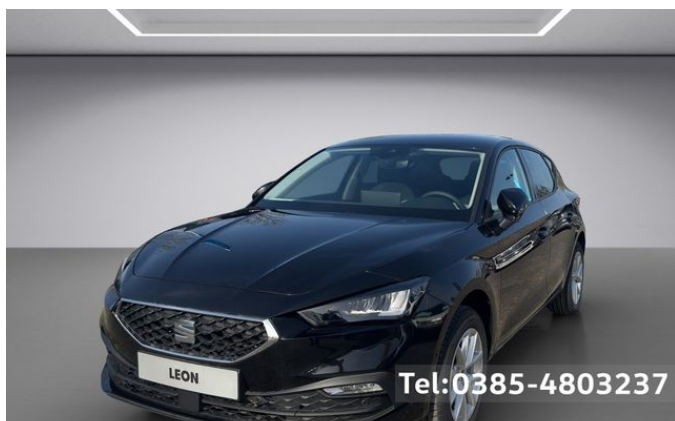

Seat Leon Road Edition PDC KAMERA NAVI ACC FACEL. LED

Unser Angebotspreis:

32.990,-€

27.723,- € netto

19 % MwSt ausweisbar

Schnellinformationen

Fahrzeugart	Neufahrzeug	Klasse	Leon
Kategorie	Limousine	Hubraum	1498 cm ³
Erstzulassung		Außenfarbe	Schwarz
Laufleistung	0 km	Innenfarbe	Schwarz
Leistung	110 kW (150 PS)	Innenausstattung	Stoff
Kraftstoffart	Benzin		
Getriebe	Automatik		