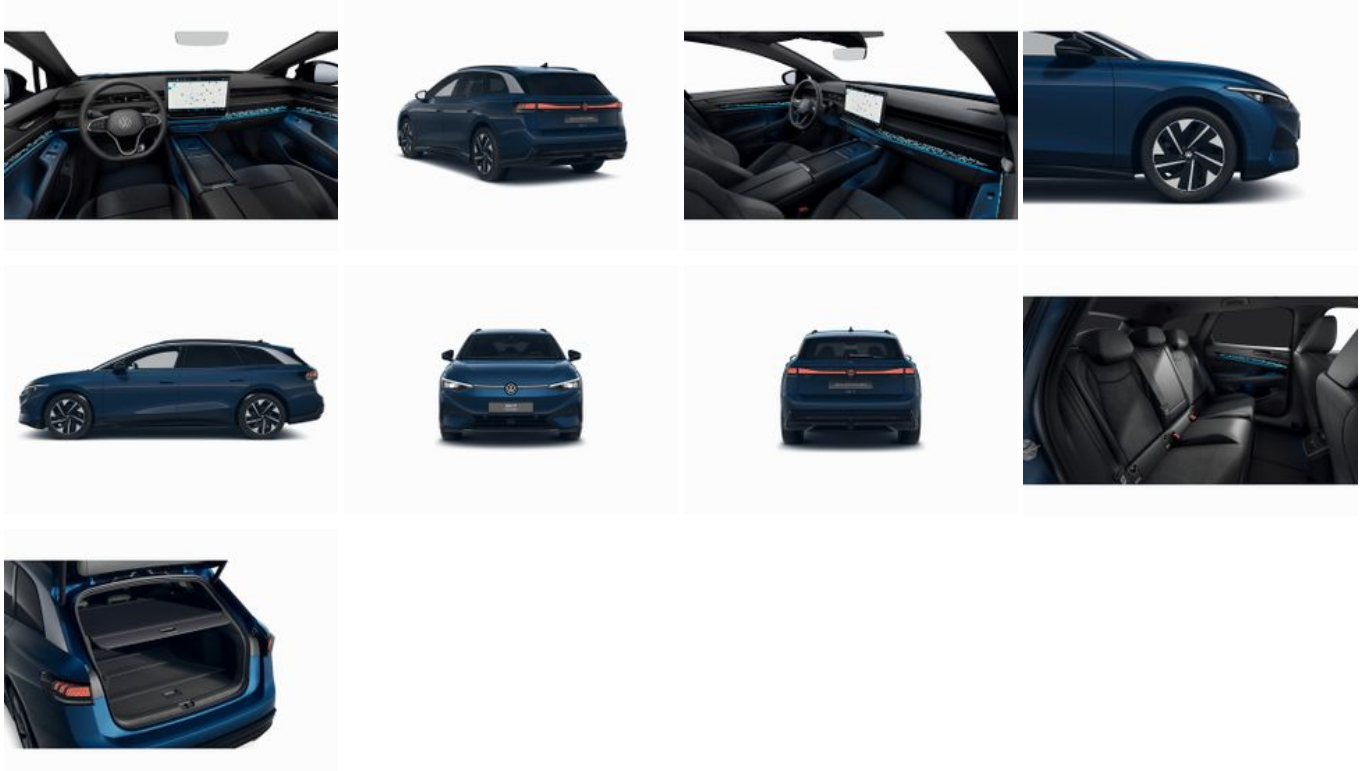

Volkswagen ID.7 Tourer Pro S 210 kW 286 PS 86 kWh 1-Gang-Au

Tel: 0385-4803133

Unser Angebotspreis:

73.175,-€

61.492,- € netto

19 % MwSt ausweisbar

Schnellinformationen

Fahrzeugart	Neufahrzeug	Klasse	ID.7
Kategorie	Kombi	Hubraum	0 cm ³
Erstzulassung		Außenfarbe	Blau
Laufleistung	0 km	Innenfarbe	Andere
Leistung	210 kW (286 PS)	Innenausstattung	Alcantara
Kraftstoffart	Elektro		
Getriebe	Automatik		

ABS	Abgedunkelte Scheiben
Abstandswarner	Abstandswarner
Alarmanlage	Ambiente-Beleuchtung
Android Auto	Anhängerkupplung
Apple CarPlay	Beheizbare Frontscheibe
Beheizbares Lenkrad	Blendfreies Fernlicht
Bluetooth	Bordcomputer
Dachreling	ESP
Elektr. Fensterheber	Elektr. Heckklappe
Elektr. Seitenspiegel	Elektr. Seitenspiegel anklappbar
Elektr. Sitzeinstellung	Elektr. Sitzeinstellung mit Memory-Funktion
Elektr. Wegfahrsperr	Fernlichtassistent
Freisprecheinrichtung	Gepäckraumabtrennung
Geschwindigkeitsbegrenzer	Head-Up Display
Induktionsladen für Smartphones	Innenspiegel autom. abblendend
Isofix	Isofix Beifahrersitz
Klimaautomatik	Leichtmetallfelgen
Lichtsens	Lordosenstütze
Massagesitze	Metallic
Multifunktionslenkrad	Musikstreaming integriert
Müdigkeitswarner	Navigationssystem
Nebelscheinwerfer	Notbremsassistent
Notrufsystem	Regensens
Reifendruckkontrolle	Schlüssellose Zentralverriegelung (Keyless)
Servolenkung	Sitzheizung
Sprachsteuerung	Spurhalteassistent
Totwinkel-Assistent	Touchscreen
Traktionskontrolle	USB
Verkehrszeichenerkennung	Volldigitales Kombiinstrument
Wärmepumpe	Zentralverriegelung