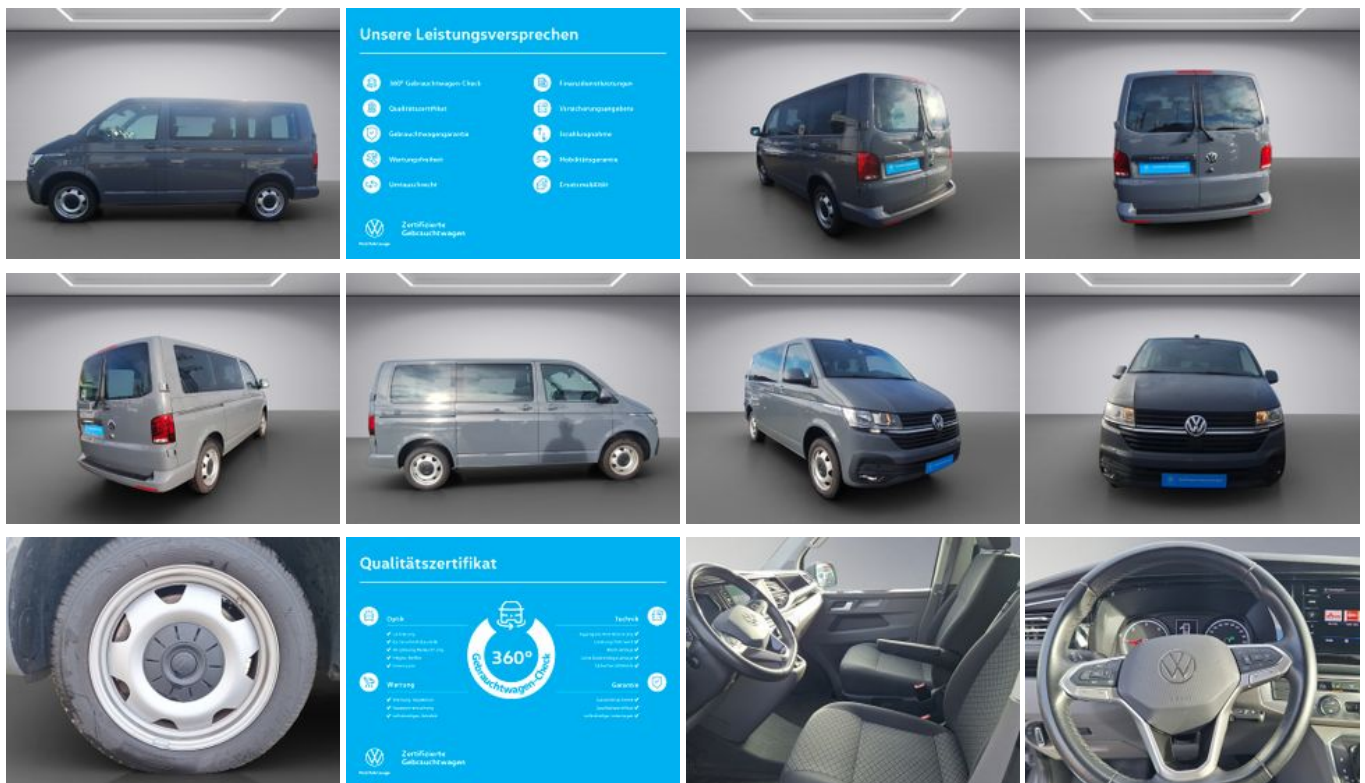

Volkswagen T6.1 Caravelle Trendline KLIMA PDC SHZ KAMERA

Unser Angebotspreis:

40.890,-€

34.361,- € netto

19 % MwSt ausweisbar

Schnellinformationen

Fahrzeugart	Gebrauchtfahrzeug	Klasse	T6 Caravelle
Kategorie	Van/Minibus	Hubraum	1968 cm ³
Erstzulassung	06/2022	Außenfarbe	Grau
Laufleistung	28325 km	Innenfarbe	Schwarz
Leistung	150 kW (204 PS)	Innenausstattung	Stoff
Kraftstoffart	Diesel		
Getriebe	Automatik		

Verkaufsberater
Gebrauchtwagen

René Warncke

+49 3841 / 7400-23

rene.warncke@awus-
mobile.de

Umwelt und Normen

Fahrzeugausstattung

ABS	Abgedunkelte Scheiben
Abstandswarner	Abstandswarner
Android Auto	Apple CarPlay
Armlehne	Berganfahrassistent
Bluetooth	Bordcomputer
ESP	Elektr. Fensterheber
Elektr. Seitenspiegel	Elektr. Wegfahrsperr
Fernlichtassistent	Freisprecheinrichtung
Geschwindigkeitsbegrenzer	HU neu
Innenspiegel autom. abblendend	Isofix
Klimaautomatik	Lederlenkrad
Lichtsens	Lordosenstütze
Multifunktionslenkrad	Musikstreaming integriert
Müdigkeitswarner	Navigationssystem
Nebelscheinwerfer	Notbremsassistent
Notrufsystem	Partikelfilter
Regensensor	Reifendruckkontrolle
Scheckheftgepflegt	Servolenkung
Sitzheizung	Sprachsteuerung
Start/Stop-Automatik	Touchscreen
Traktionskontrolle	USB
Verkehrszeichenerkennung	Zentralverriegelung