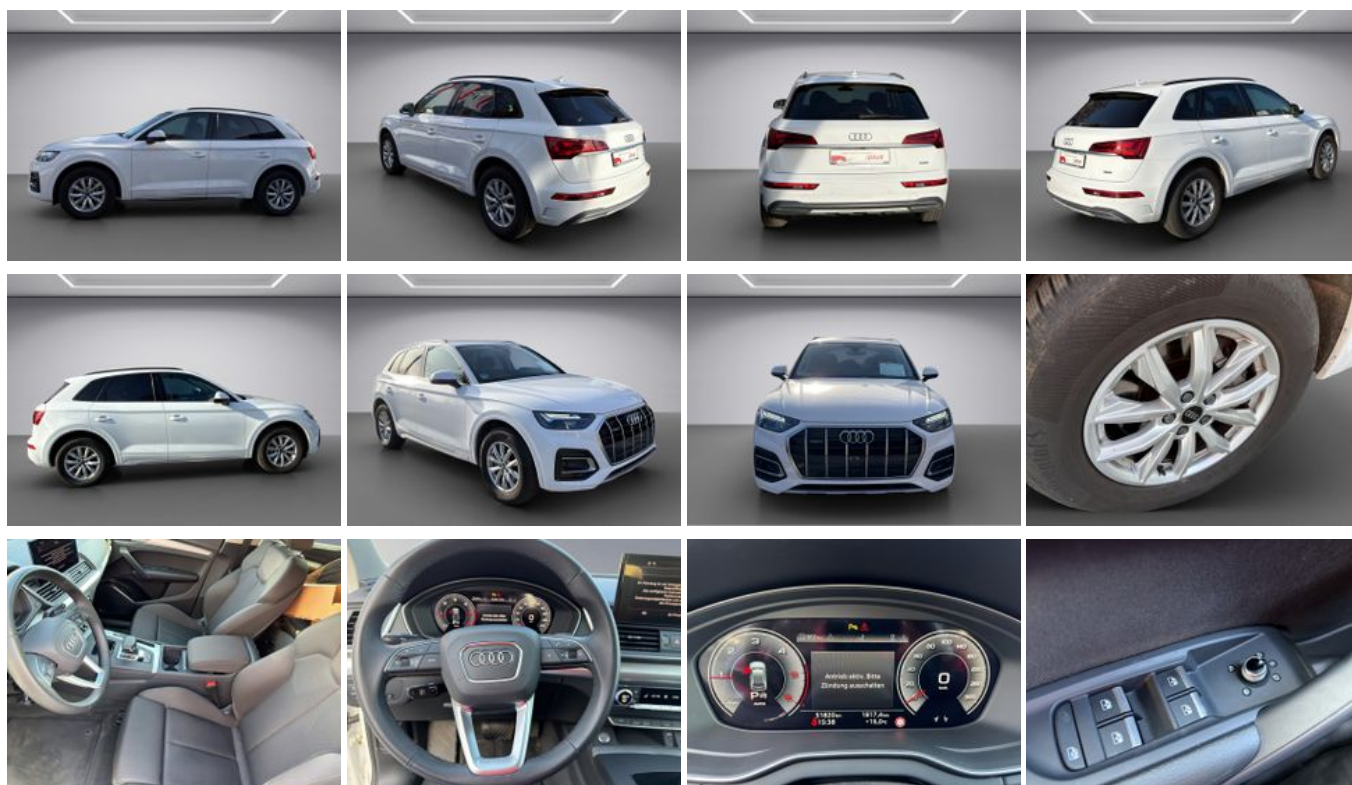

Fahrzeugausstattung

3-Zonen-Klimaautomatik	ABS
Abgedunkelte Scheiben	Abstandswarner
Abstandswarner	Ambiente-Beleuchtung
Android Auto	Anhängerkupplung
Apple CarPlay	Armlehne
Berganfahrassistent	Bluetooth
Bordcomputer	Dachreling
ESP	Elektr. Fensterheber
Elektr. Heckklappe	Elektr. Seitenspiegel
Elektr. Seitenspiegel anklappbar	Elektr. Sitzeinstellung
Elektr. Wegfahrsperre	Fernlichtassistent
Freisprecheinrichtung	Garantie
Geschwindigkeitsbegrenzer	Innenspiegel autom. abblendend
Isofix	Lederlenkrad
Leichtmetallfelgen	Lichtsensoren
Luftfederung	Massagesitze
Multifunktionslenkrad	Navigationssystem
Notbremsassistent	Notrufsystem
Partikelfilter	Regensensor
Reifendruckkontrolle	Schaltwippen
Scheckheftgepflegt	Schlüssellose Zentralverriegelung (Keyless)
Servolenkung	Sitzheizung
Sportfahrwerk	Sportsitze
Sprachsteuerung	Spurhalteassistent
Start/Stop-Automatik	Totwinkel-Assistent
Traktionskontrolle	Verkehrszeichenerkennung
Volldigitales Kombiinstrument	Zentralverriegelung