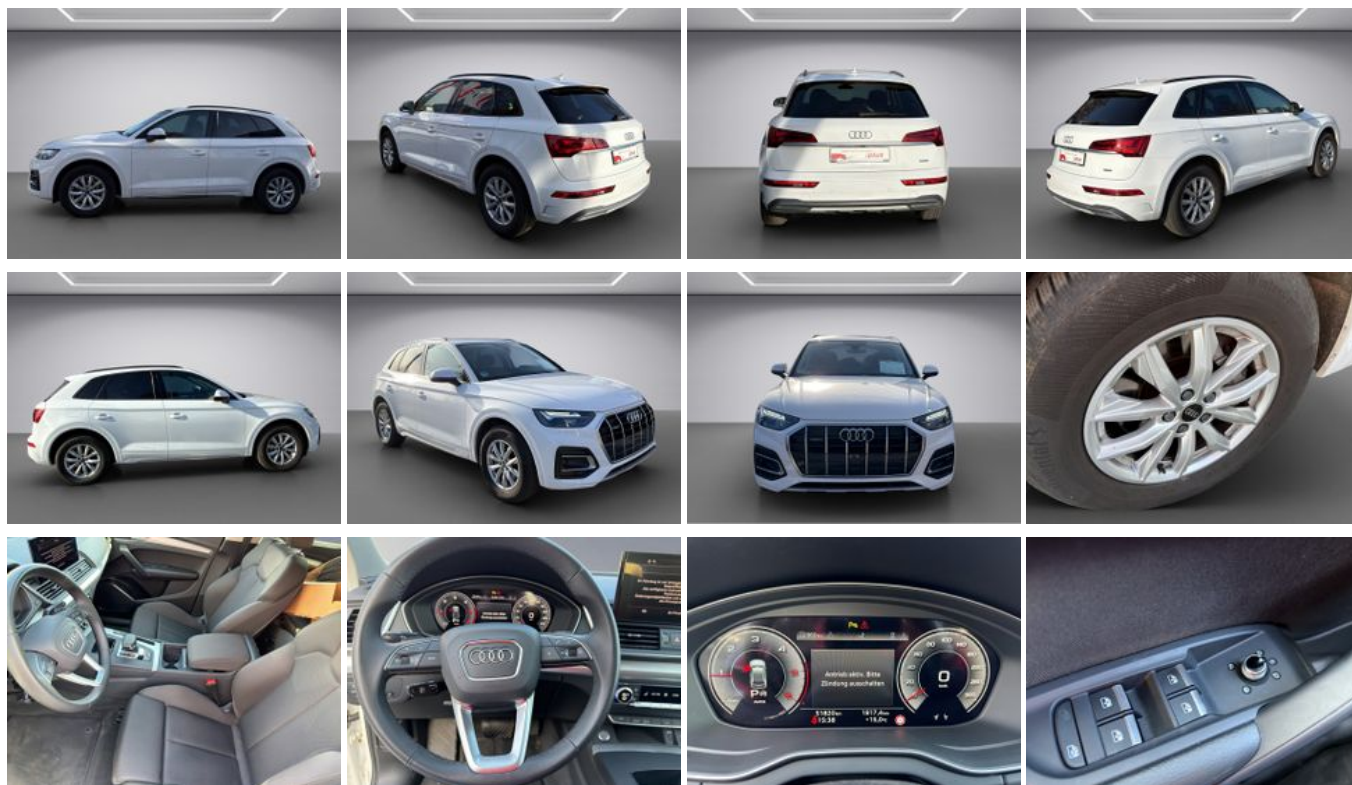

Fahrzeugausstattung

3-Zonen-Klimaautomatik	ABS
Abgedunkelte Scheiben	Abstandswarner
Abstandswarner	Ambiente-Beleuchtung
Android Auto	Anhängerkupplung
Apple CarPlay	Armlehne
Berganfahrassistent	Bluetooth
Bordcomputer	Dachreling
ESP	Elektr. Fensterheber
Elektr. Heckklappe	Elektr. Seitenspiegel
Elektr. Seitenspiegel anklappbar	Elektr. Sitzeinstellung
Elektr. Wegfahrsperre	Fernlichtassistent
Freisprecheinrichtung	Garantie
Geschwindigkeitsbegrenzer	Innenspiegel autom. abblendend
Isofix	Lederlenkrad
Leichtmetallfelgen	Lichtsensoren
Luftfederung	Massagesitze
Multifunktionslenkrad	Navigationssystem
Notbremsassistent	Notrufsystem
Partikelfilter	Regensensor
Reifendruckkontrolle	Schaltwippen
Scheckheftgepflegt	Schlüssellose Zentralverriegelung (Keyless)
Servolenkung	Sitzheizung
Sportfahrwerk	Sportsitze
Sprachsteuerung	Spurhalteassistent
Start/Stop-Automatik	Totwinkel-Assistent
Traktionskontrolle	Verkehrszeichenerkennung
Volldigitales Kombiinstrument	Zentralverriegelung