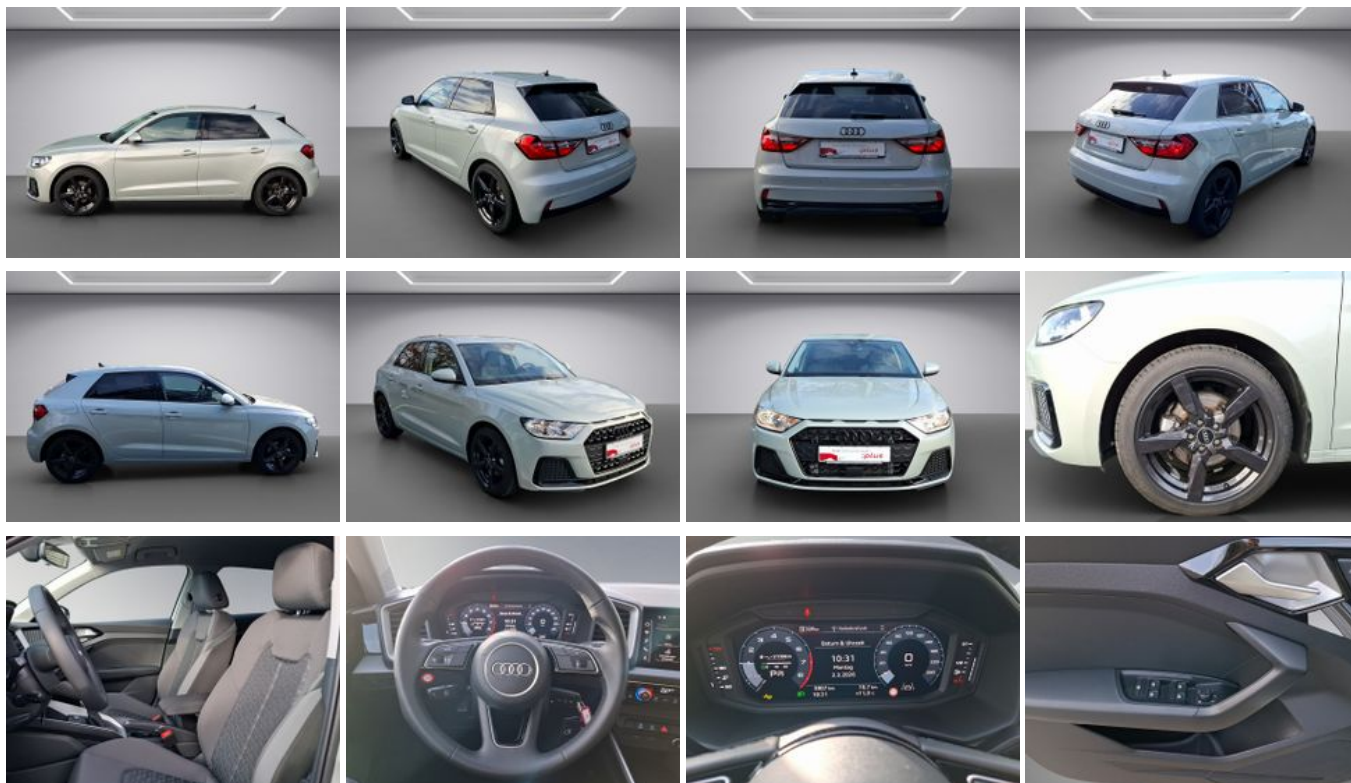

Verkaufsberater
 Gebrauchtwagen

René Warncke

+49 3841 / 7400-23

rene.warncke@awus-
 mobile.de

Umwelt und Normen

Fahrzeugausstattung

2-Zonen-Klimaautomatik	ABS
Abgedunkelte Scheiben	Abstandswarner
Abstandswarner	Android Auto
Apple CarPlay	Armlehne
Berganfahrassistent	Bluetooth
Bordcomputer	ESP
Elektr. Fensterheber	Elektr. Seitenspiegel
Elektr. Seitenspiegel anklappbar	Elektr. Wegfahrsperre
Freisprecheinrichtung	Garantie
Geschwindigkeitsbegrenzer	Isofix
Isofix Beifahrersitz	Lederlenkrad
Leichtmetallfelgen	Lichtsensor
Lordosenstütze	Metallic
Multifunktionslenkrad	Müdigkeitswarner
Notbremsassistent	Notrufsystem
Partikelfilter	Regensensor
Reifendruckkontrolle	Scheckheftgepflegt
Servolenkung	Sitzheizung
Soundsystem	Sportsitze
Sprachsteuerung	Spurhalteassistent
Start/Stop-Automatik	Touchscreen
Traktionskontrolle	USB
Verkehrszeichenerkennung	Volldigitales Kombiinstrument
Zentralverriegelung	