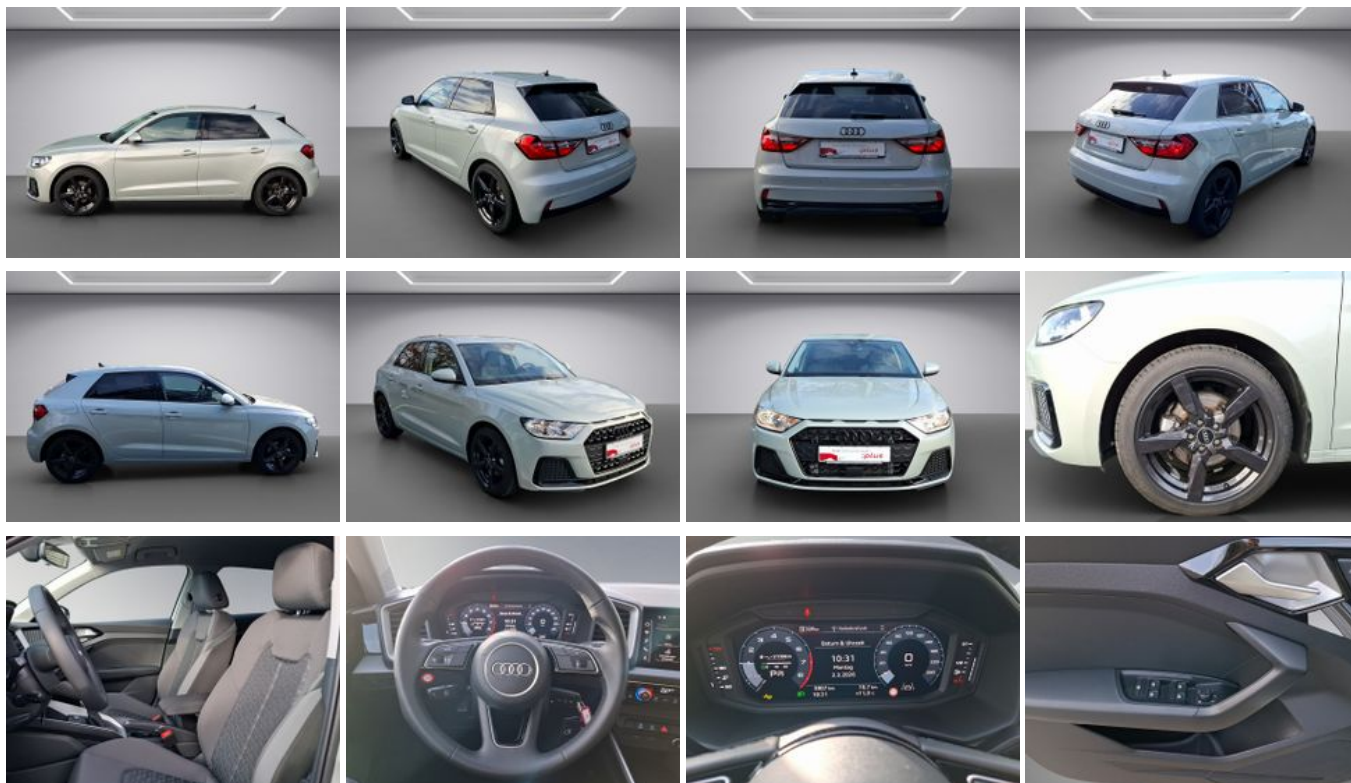

Verkaufsberater
 Gebrauchtwagen

René Warncke

+49 3841 / 7400-23

rene.warncke@awus-
 mobile.de

Umwelt und Normen

Fahrzeugausstattung

2-Zonen-Klimaautomatik	ABS
Abgedunkelte Scheiben	Abstandswarner
Abstandswarner	Android Auto
Apple CarPlay	Armlehne
Berganfahrassistent	Bluetooth
Bordcomputer	ESP
Elektr. Fensterheber	Elektr. Seitenspiegel
Elektr. Seitenspiegel anklappbar	Elektr. Wegfahrsperr
Freisprecheinrichtung	Garantie
Geschwindigkeitsbegrenzer	Isofix
Isofix Beifahrersitz	Lederlenkrad
Leichtmetallfelgen	Lichtsensor
Lordosenstütze	Metallic
Multifunktionslenkrad	Müdigkeitswarner
Notbremsassistent	Notrufsystem
Partikelfilter	Regensensor
Reifendruckkontrolle	Scheckheftgepflegt
Servolenkung	Sitzheizung
Soundsystem	Sportsitze
Sprachsteuerung	Spurhalteassistent
Start/Stop-Automatik	Touchscreen
Traktionskontrolle	USB
Verkehrszeichenerkennung	Volldigitales Kombiinstrument
Zentralverriegelung	