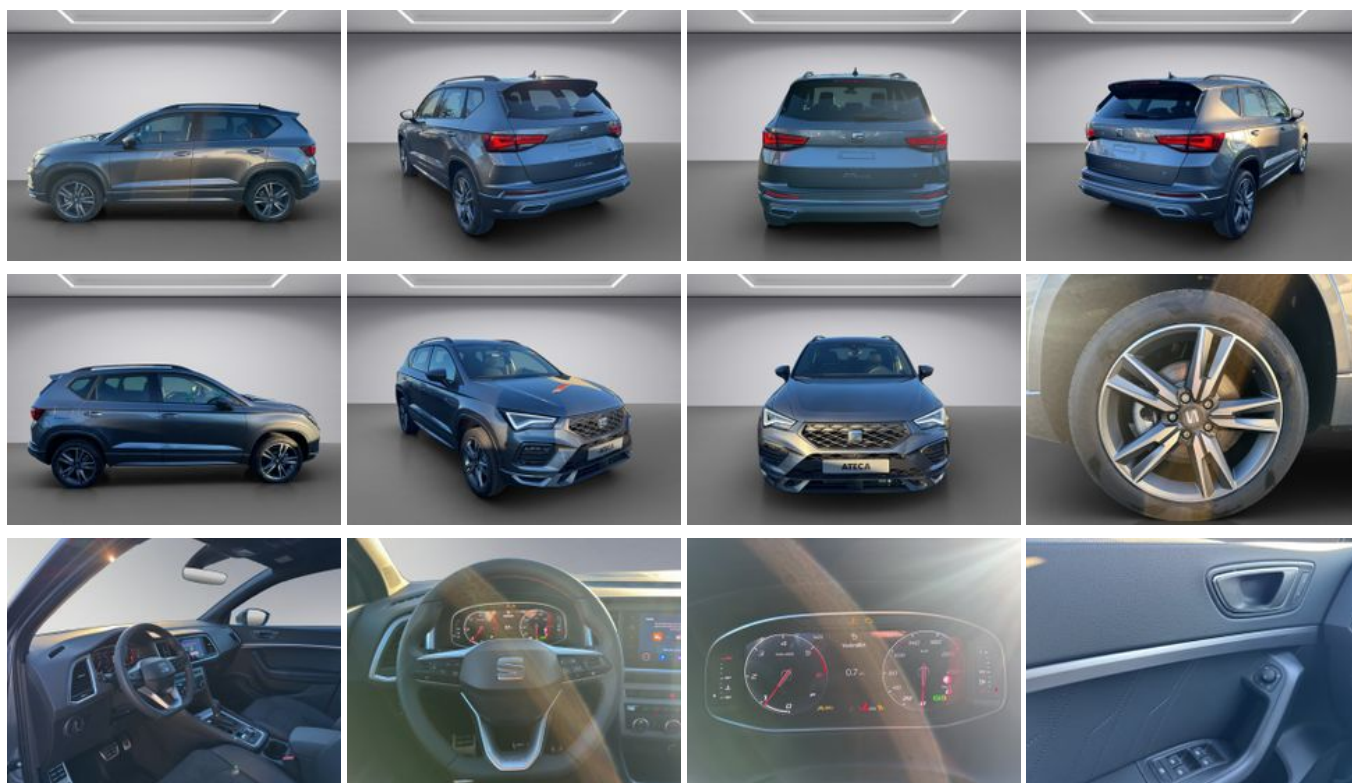

Seat Ateca FR 2.0 TDI KAMERA NAVI ACC FACEL. LED 360°

Unser Angebotspreis:

37.550,-€

31.555,- € netto

19 % MwSt ausweisbar

Schnellinformationen

Fahrzeugart	Neufahrzeug	Klasse	Ateca
Kategorie	SUV/Geländewagen/Pickup	Hubraum	1968 cm ³
Erstzulassung		Außenfarbe	Grau
Laufleistung	0 km	Innenfarbe	Schwarz
Leistung	110 kW (150 PS)	Innenausstattung	Stoff
Kraftstoffart	Diesel		
Getriebe	Automatik		

Fahrzeugausstattung

2-Zonen-Klimaautomatik	ABS
Abgedunkelte Scheiben	Abstandswarner
Abstandswarner	Ambiente-Beleuchtung
Android Auto	Anhängerkupplung
Apple CarPlay	Armlehne
Beheizbares Lenkrad	Berganfahrassistent
Bluetooth	Bordcomputer
Dachreling	ESP
Elektr. Fensterheber	Elektr. Heckklappe
Elektr. Seitenspiegel	Elektr. Seitenspiegel anklappbar
Elektr. Wegfahrsperre	Fernlichtassistent
Freisprecheinrichtung	Geschwindigkeitsbegrenzer
Induktionsladen für Smartphones	Innenspiegel autom. abblendend
Isofix	Lederlenkrad
Leichtmetallfelgen	Lichtsensor
Lordosenstütze	Metallic
Multifunktionslenkrad	Musikstreaming integriert
Müdigkeitswarner	Navigationssystem
Nebelscheinwerfer	Notbremsassistent
Notrufsystem	Partikelfilter
Regensensor	Reifendruckkontrolle
Schaltwippen	Schlüssellose Zentralverriegelung (Keyless)
Servolenkung	Sitzheizung
Sportpaket	Sprachsteuerung
Spurhalteassistent	Start/Stop-Automatik
Totwinkel-Assistent	Touchscreen
Traktionskontrolle	USB
Verkehrszeichenerkennung	Volldigitales Kombiinstrument
Winterpaket	Zentralverriegelung