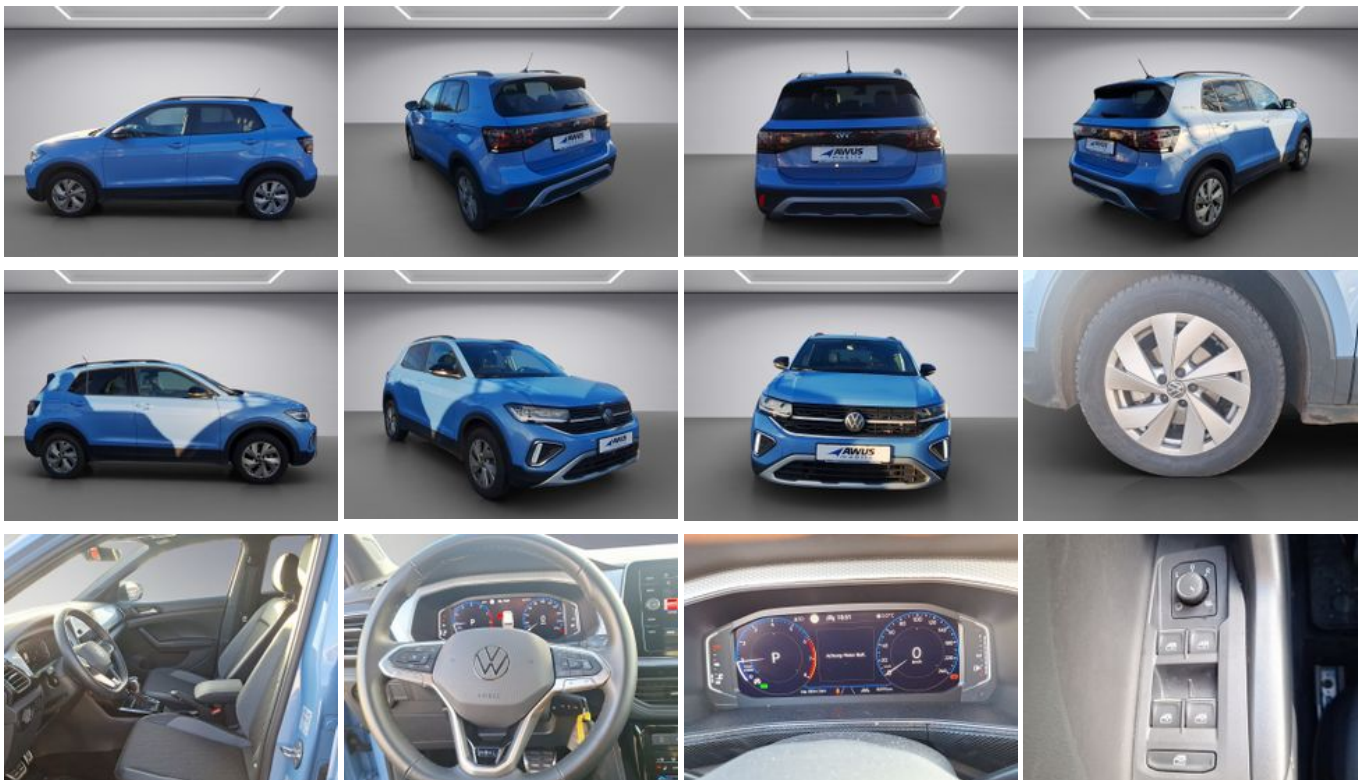

Fahrzeugausstattung

2-Zonen-Klimaautomatik	ABS
Abgedunkelte Scheiben	Abstandswarner
Abstandswarner	Ambiente-Beleuchtung
Android Auto	Anhängerkupplung
Apple CarPlay	Berganfahrassistent
Blendfreies Fernlicht	Bluetooth
Bordcomputer	Dachreling
ESP	Elektr. Fensterheber
Elektr. Seitenspiegel	Elektr. Seitenspiegel anklappbar
Elektr. Wegfahrsperr	Fernlichtassistent
Freisprecheinrichtung	Garantie
Geschwindigkeitsbegrenzer	HU neu
Induktionsladen für Smartphones	Innenspiegel autom. abblendend
Isofix	Isofix Beifahrersitz
Lederlenkrad	Leichtmetallfelgen
Lichtsens	Lordosenstütze
Metallic	Multifunktionslenkrad
Müdigkeitswarner	Navigationssystem
Nebelscheinwerfer	Notbremsassistent
Notrufsystem	Partikelfilter
Regensens	Reifendruckkontrolle
Scheckheftgepflegt	Servolenkung
Sitzheizung	Spurhalteassistent
Start/Stop-Automatik	Totwinkel-Assistent
Touchscreen	Traktionskontrolle
USB	Umklappbarer Beifahrersitz
Verkehrszeichenerkennung	Volldigitales Kombiinstrument
Zentralverriegelung