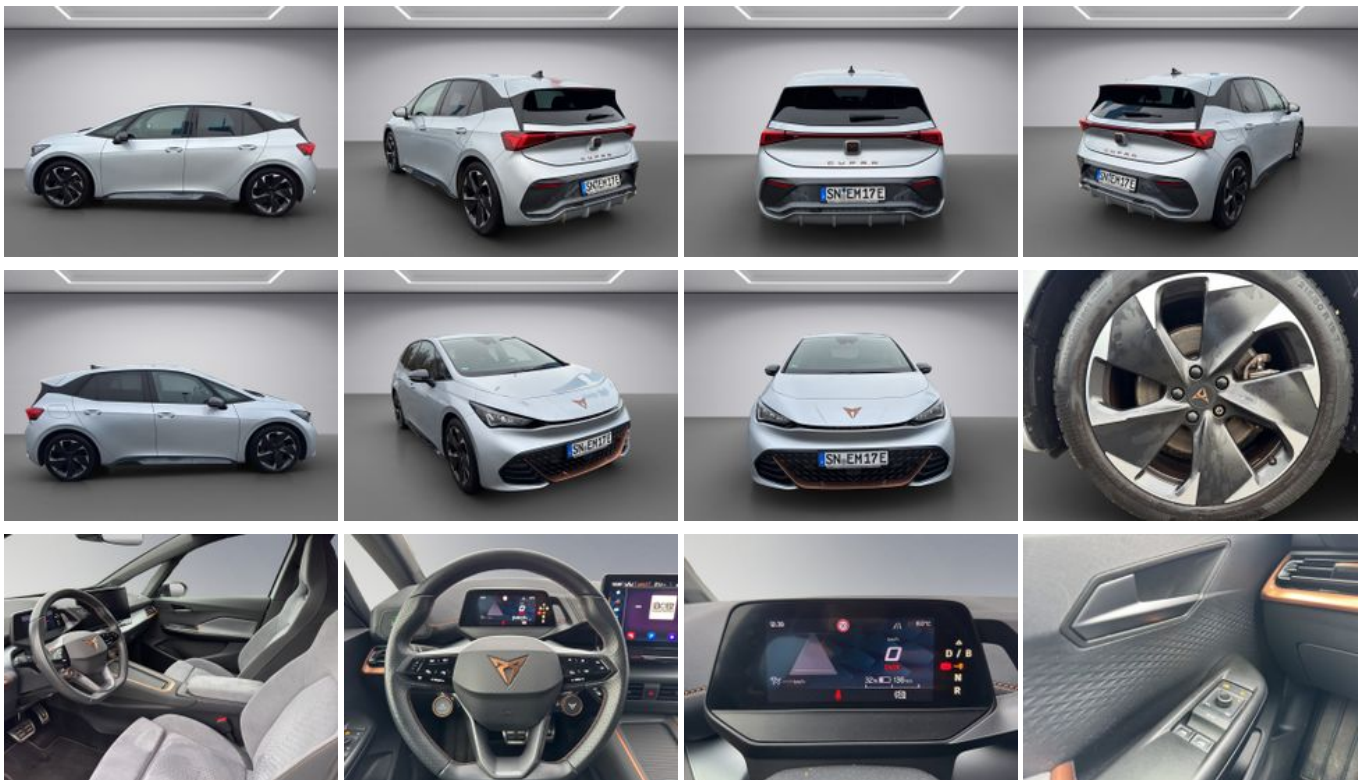

Fahrzeugausstattung

ABS	Abgedunkelte Scheiben
Abstandswarner	Abstandswarner
Alarmanlage	Ambiente-Beleuchtung
Armlehne	Beheizbares Lenkrad
Bluetooth	Bordcomputer
ESP	Elektr. Fensterheber
Elektr. Seitenspiegel	Elektr. Seitenspiegel anklappbar
Elektr. Sitzeinstellung	Elektr. Wegfahrsperre
Fernlichtassistent	Freisprecheinrichtung
Garantie	Geschwindigkeitsbegrenzer
HU neu	Induktionsladen für Smartphones
Innenspiegel autom. abblendend	Isofix
Isofix Beifahrersitz	Klimaautomatik
Lederlenkrad	Leichtmetallfelgen
Lichtsensor	Lordosenstütze
Massagesitze	Metallic
Multifunktionslenkrad	Müdigkeitswarner
Navigationssystem	Nebelscheinwerfer
Notbremsassistent	Notrufsystem
Regensensor	Reifendruckkontrolle
Schaltwippen	Scheckheftgepflegt
Schlüssellose Zentralverriegelung (Keyless)	Servolenkung
Sitzheizung	Soundsystem
Sportsitze	Sprachsteuerung
Spurhalteassistent	Totwinkel-Assistent
Touchscreen	Traktionskontrolle
USB	Verkehrszeichenerkennung
Volldigitales Kombiinstrument	Zentralverriegelung