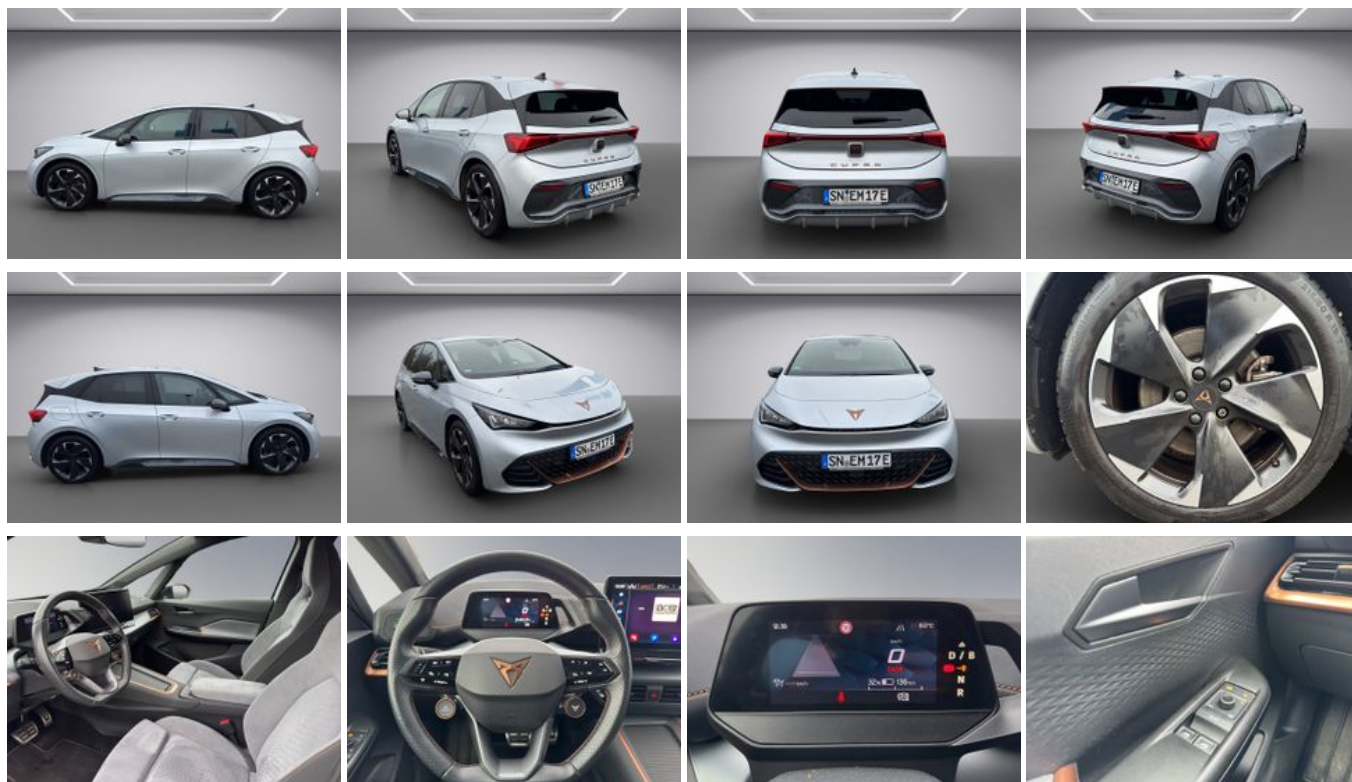

Fahrzeugausstattung

ABS	Abgedunkelte Scheiben
Abstandswarner	Abstandswarner
Alarmanlage	Ambiente-Beleuchtung
Armlehne	Beheizbares Lenkrad
Bluetooth	Bordcomputer
ESP	Elektr. Fensterheber
Elektr. Seitenspiegel	Elektr. Seitenspiegel anklappbar
Elektr. Sitzeinstellung	Elektr. Wegfahrsperre
Fernlichtassistent	Freisprecheinrichtung
Garantie	Geschwindigkeitsbegrenzer
HU neu	Induktionsladen für Smartphones
Innenspiegel autom. abblendend	Isofix
Isofix Beifahrersitz	Klimaautomatik
Lederlenkrad	Leichtmetallfelgen
Lichtsensor	Lordosenstütze
Massagesitze	Metallic
Multifunktionslenkrad	Müdigkeitswarner
Navigationssystem	Nebelscheinwerfer
Notbremsassistent	Notrufsystem
Regensensor	Reifendruckkontrolle
Schaltwippen	Scheckheftgepflegt
Schlüssellose Zentralverriegelung (Keyless)	Servolenkung
Sitzheizung	Soundsystem
Sportsitze	Sprachsteuerung
Spurhalteassistent	Totwinkel-Assistent
Touchscreen	Traktionskontrolle
USB	Verkehrszeichenerkennung
Volldigitales Kombiinstrument	Zentralverriegelung