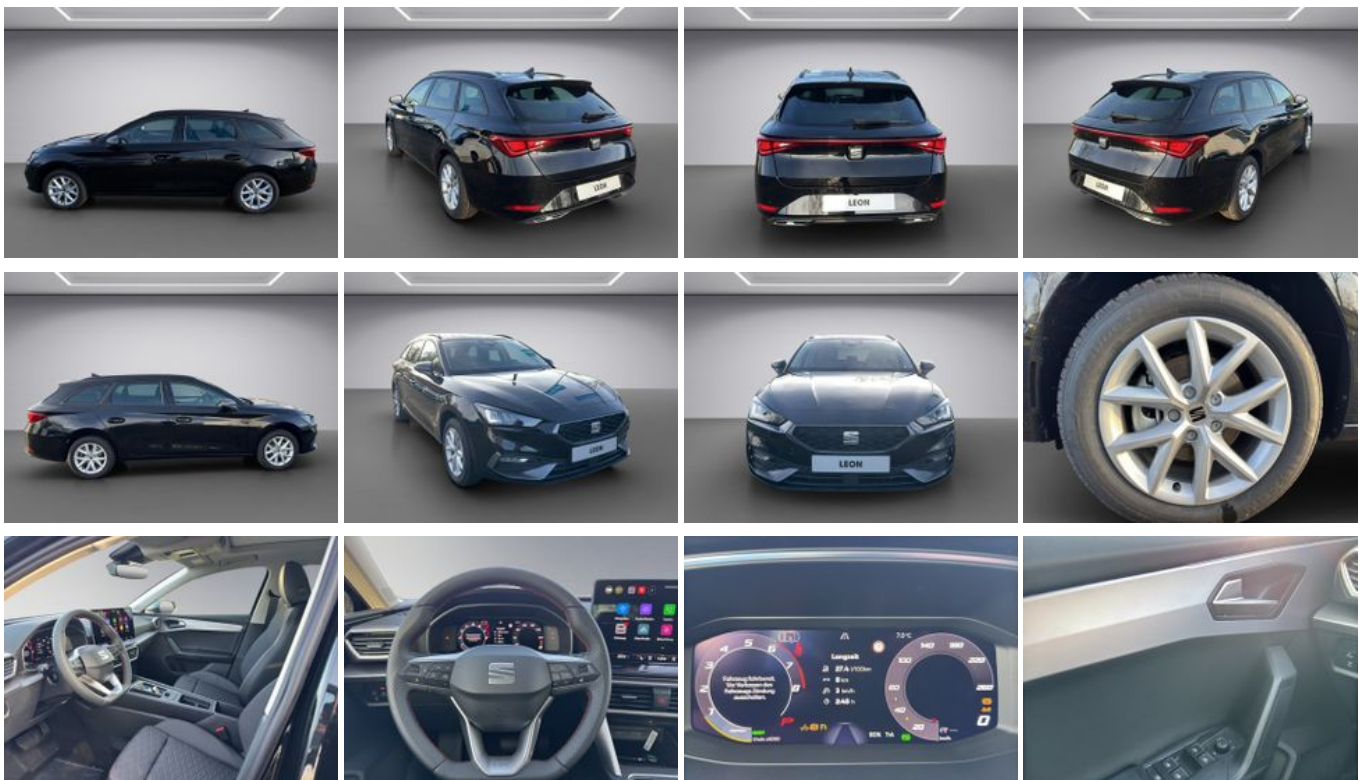

### Schnellinformationen

Fahrzeugart	Neufahrzeug	Klasse	Leon
Kategorie	Kombi	Hubraum	1498 cm <sup>3</sup>
Erstzulassung		Außenfarbe	Schwarz
Laufleistung	0 km	Innenfarbe	Schwarz
Leistung	110 kW (150 PS)	Innenausstattung	Stoff
Kraftstoffart	Benzin		
Getriebe	Automatik		

## Fahrzeugausstattung

3-Zonen-Klimaautomatik	ABS
Abgedunkelte Scheiben	Abstandswarner
Abstandswarner	Alarmanlage
Ambiente-Beleuchtung	Android Auto
Apple CarPlay	Armlehne
Beheizbares Lenkrad	Berganfahrassistent
Bluetooth	Bordcomputer
Dachreling	ESP
Elektr. Fensterheber	Elektr. Seitenspiegel
Elektr. Seitenspiegel anklappbar	Elektr. Wegfahrsperre
Fernlichtassistent	Freisprecheinrichtung
Gepäckraumabtrennung	Geschwindigkeitsbegrenzer
Innenspiegel autom. abblendend	Isofix
Lederlenkrad	Leichtmetallfelgen
Lichtsensoren	Lordosenstütze
Metallic	Multifunktionslenkrad
Musikstreaming integriert	Müdigkeitswarner
Navigationssystem	Nebelscheinwerfer
Notbremsassistent	Notrufsystem
Panorama-Dach	Regensensor
Reifendruckkontrolle	Schaltwippen
Schiebedach	Schlüssellose Zentralverriegelung (Keyless)
Servolenkung	Sitzheizung
Sportfahrwerk	Sportpaket
Sportsitze	Sprachsteuerung
Spurhalteassistent	Start/Stop-Automatik
Touchscreen	Traktionskontrolle
USB	Verkehrszeichenerkennung
Volldigitales Kombiinstrument	Winterpaket
Zentralverriegelung	