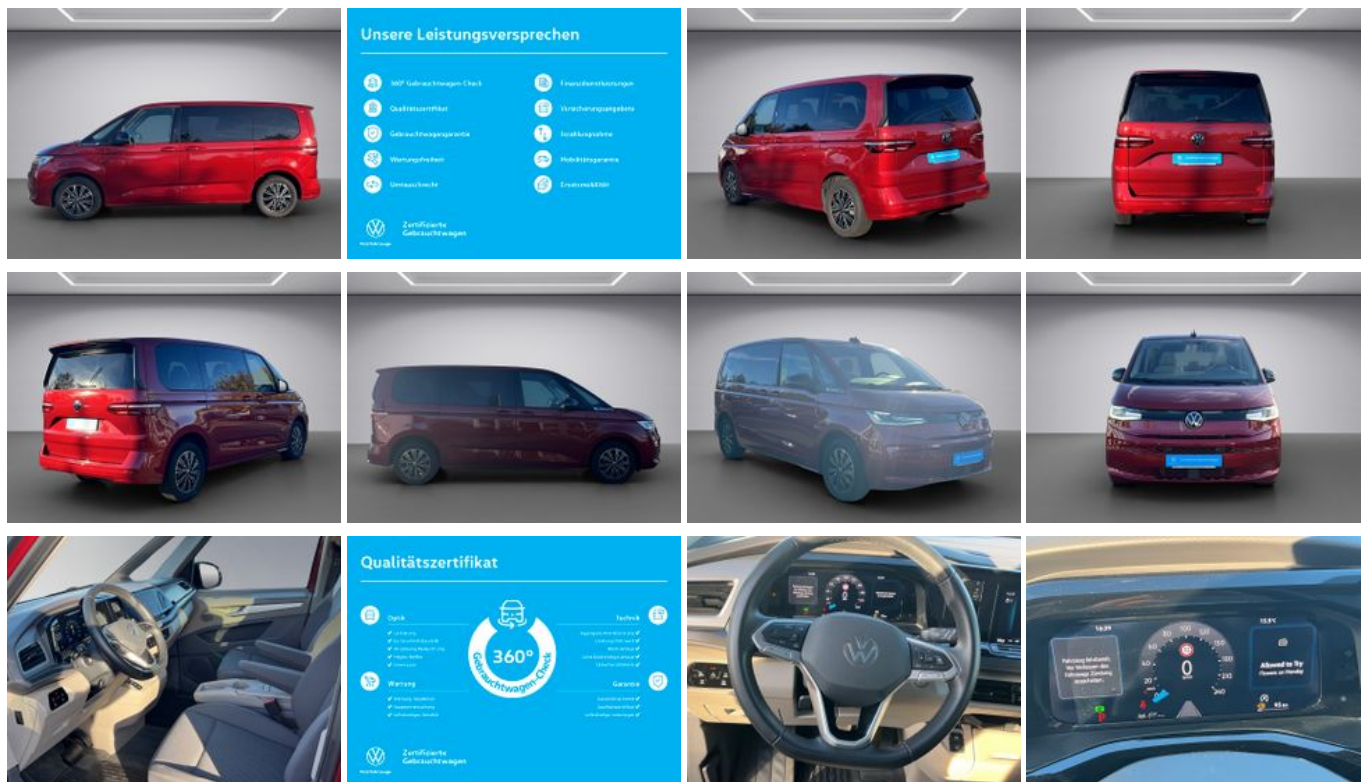

Fahrzeugausstattung

3-Zonen-Klimaautomatik	ABS
Abgedunkelte Scheiben	Abstandswarner
Abstandswarner	Alarmanlage
Allwetterreifen	Android Auto
Apple CarPlay	Armlehne
Blendfreies Fernlicht	Bluetooth
Bordcomputer	ESP
Elektr. Fensterheber	Elektr. Seitenspiegel
Elektr. Wegfahrsperre	Fernlichtassistent
Freisprecheinrichtung	Garantie
Geschwindigkeitsbegrenzer	Innenspiegel autom. abblendend
Isofix	Lederlenkrad
Leichtmetallfelgen	Lichtsensor
Lordosenstütze	Metallic
Multifunktionslenkrad	Musikstreaming integriert
Müdigkeitswarner	Navigationssystem
Nebelscheinwerfer	Notbremsassistent
Notrufsystem	Panorama-Dach
Partikelfilter	Regensensor
Reifendruckkontrolle	Schaltwippen
Scheckheftgepflegt	Servolenkung
Sitzheizung	Sprachsteuerung
Spurhalteassistent	Start/Stop-Automatik
Touchscreen	Traktionskontrolle
USB	Verkehrszeichenerkennung
Volldigitales Kombiinstrument	Zentralverriegelung