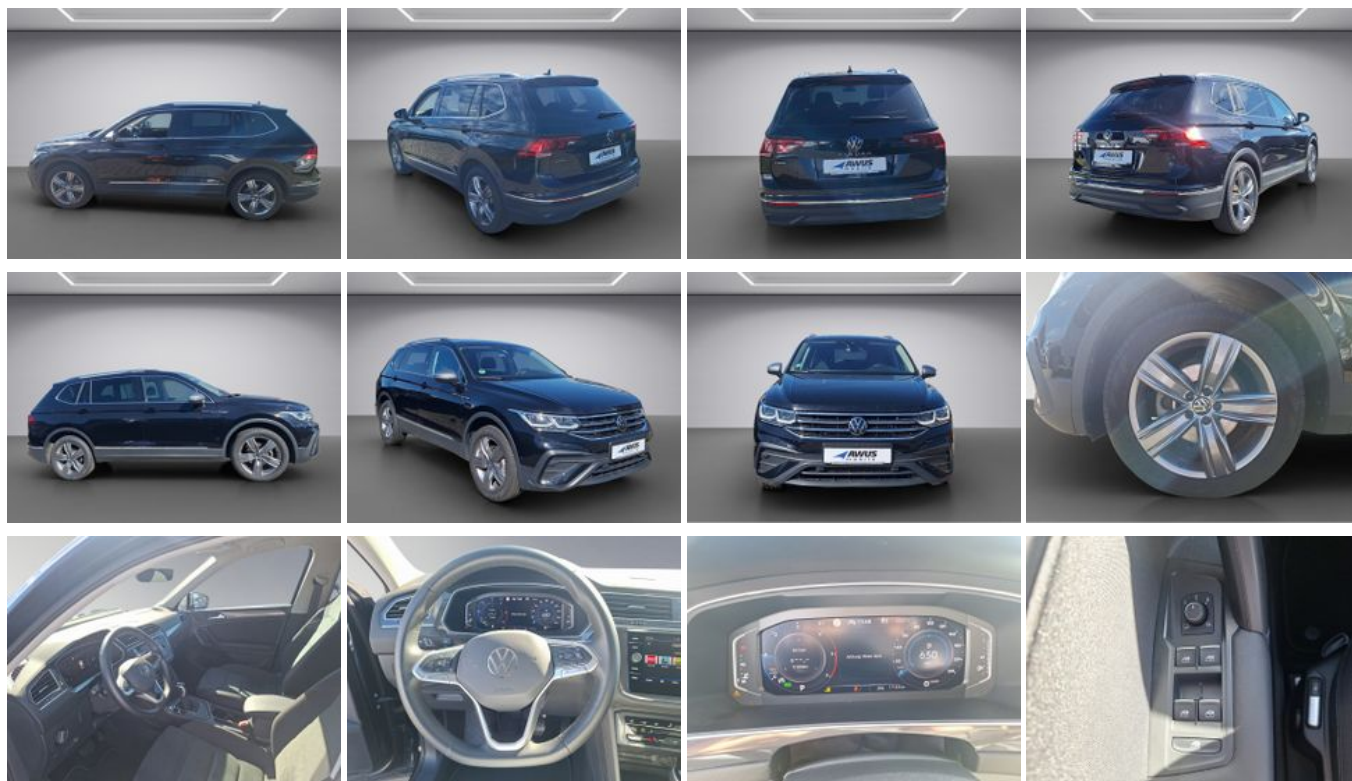

Verkaufsberater
Gebrauchtwagen

René Warncke

+49 3841 / 7400-23

rene.warncke@awus-
mobile.de

Umwelt und Normen

Fahrzeugausstattung

3-Zonen-Klimaautomatik	ABS
Abgedunkelte Scheiben	Abstandswarner
Abstandswarner	Alarmanlage
Android Auto	Anhängerkupplung
Apple CarPlay	Armlehne
Beheizbare Frontscheibe	Beheizbares Lenkrad
Berganfahrassistent	Blendfreies Fernlicht
Bluetooth	Bordcomputer
Dachreling	ESP
Elektr. Heckklappe	Elektr. Seitenspiegel
Elektr. Seitenspiegel anklappbar	Elektr. Wegfahrsperre
Fernlichtassistent	Freisprecheinrichtung
Garantie	HU neu
Innenspiegel autom. abblendend	Isofix
Lederlenkrad	Leichtmetallfelgen
Lichtsensoren	Lordosenstütze
Massagesitze	Metallic
Multifunktionslenkrad	Müdigkeitswarner
Navigationssystem	Nebelscheinwerfer
Notbremsassistent	Notrufsystem
Partikelfilter	Regensensor
Reifendruckkontrolle	Scheckheftgepflegt
Schlüssellose Zentralverriegelung (Keyless)	Servolenkung
Sitzheizung	Sprachsteuerung
Spurhalteassistent	Start/Stop-Automatik
Totwinkel-Assistent	Touchscreen
Traktionskontrolle	USB
Umklappbarer Beifahrersitz	Verkehrszeichenerkennung
Volldigitales Kombiinstrument	Zentralverriegelung