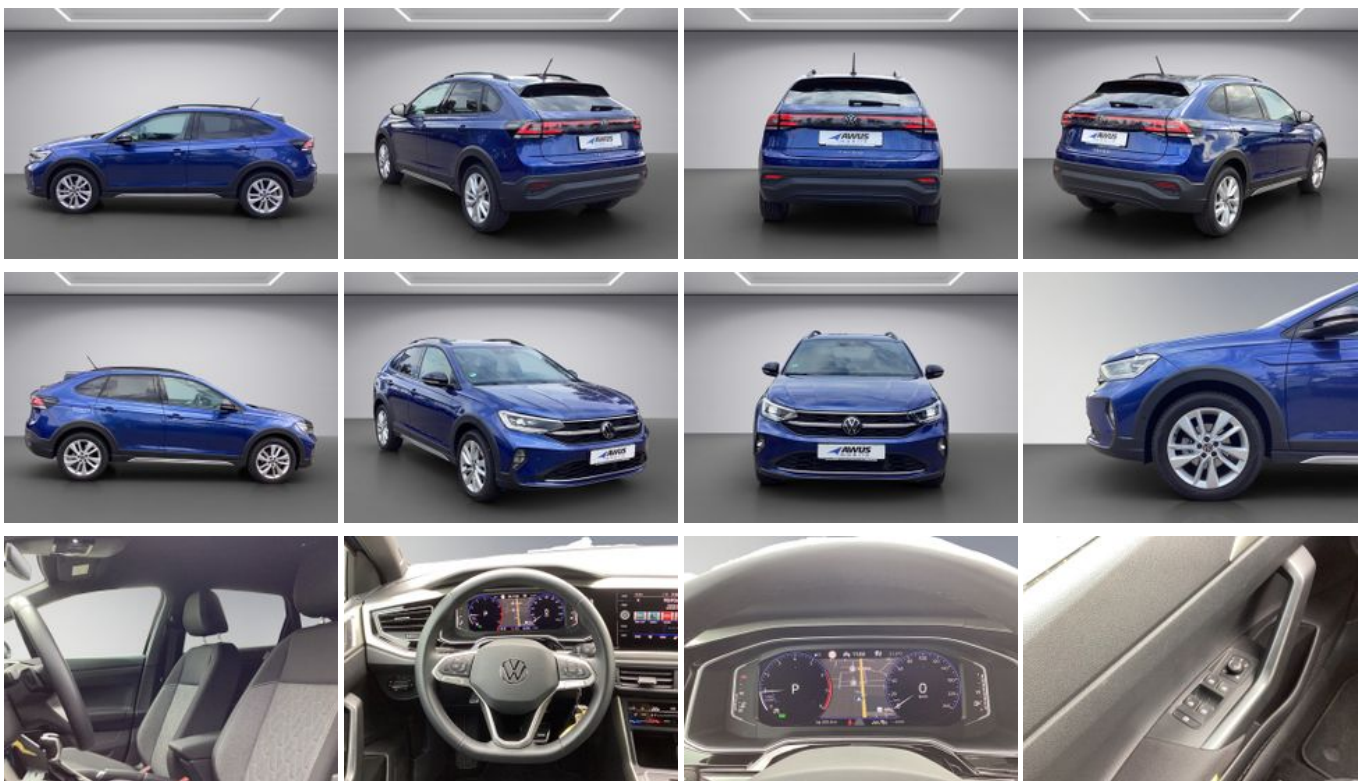

Fahrzeugausstattung

2-Zonen-Klimaautomatik	ABS
Abgedunkelte Scheiben	Abstandswarner
Abstandswarner	Allwetterreifen
Ambiente-Beleuchtung	Android Auto
Anhängerkupplung	Apple CarPlay
Armlehne	Berganfahrassistent
Blendfreies Fernlicht	Bluetooth
Bordcomputer	Dachreling
ESP	Elektr. Fensterheber
Elektr. Seitenspiegel	Elektr. Seitenspiegel anklappbar
Elektr. Wegfahrsperre	Fernlichtassistent
Freisprecheinrichtung	Garantie
Geschwindigkeitsbegrenzer	HU neu
Induktionsladen für Smartphones	Innenspiegel autom. abblendend
Isofix	Isofix Beifahrersitz
Lederlenkrad	Leichtmetallfelgen
Lichtsensoren	Lordosenstütze
Metallic	Multifunktionslenkrad
Musikstreaming integriert	Müdigkeitswarner
Navigationssystem	Nebelscheinwerfer
Notbremsassistent	Notrufsystem
Partikelfilter	Regensensor
Reifendruckkontrolle	Schaltwippen
Scheckheftgepflegt	Servolenkung
Sitzheizung	Spurhalteassistent
Start/Stop-Automatik	Totwinkel-Assistent
Touchscreen	Traktionskontrolle
USB	Verkehrszeichenerkennung
Volldigitales Kombiinstrument	Zentralverriegelung