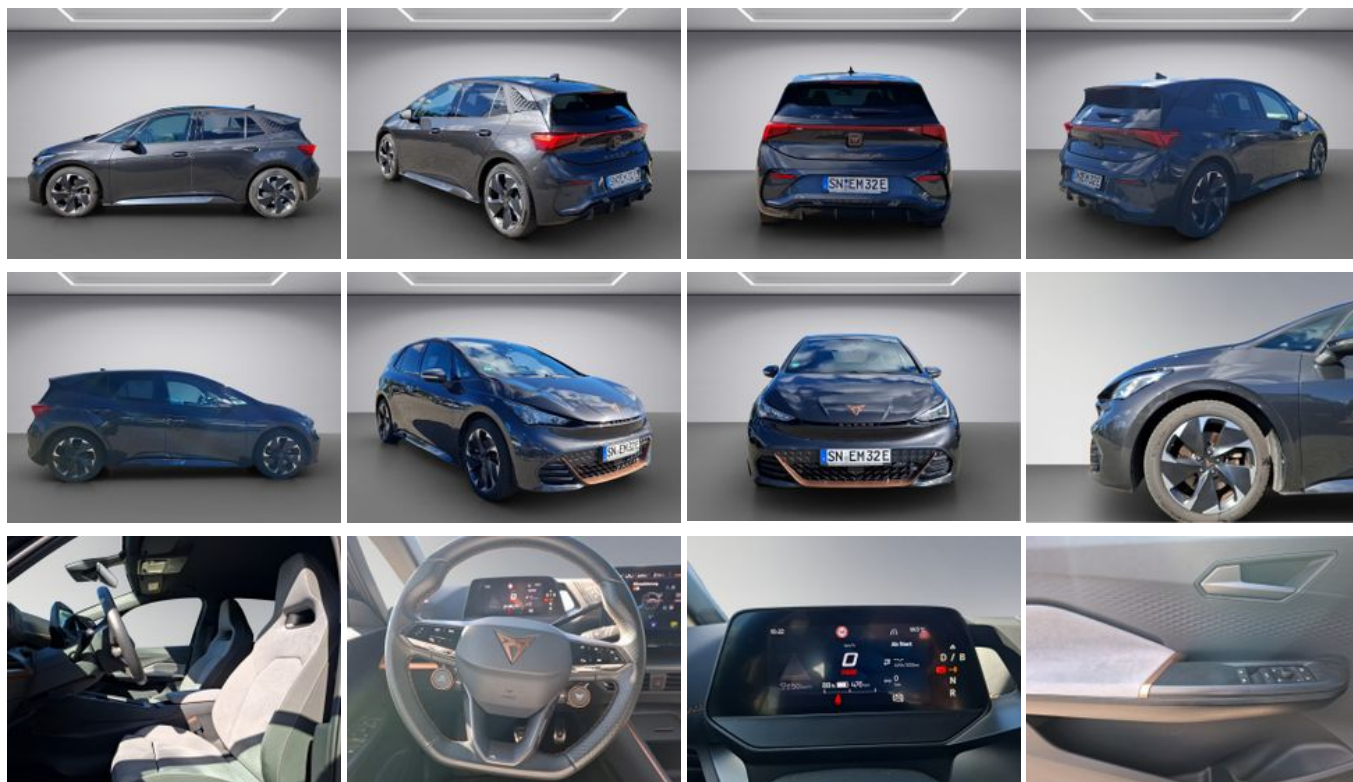

Fahrzeugausstattung

ABS	Abgedunkelte Scheiben
Abstandswarner	Abstandswarner
Alarmanlage	Ambiente-Beleuchtung
Armlehne	Beheizbares Lenkrad
Bluetooth	Bordcomputer
ESP	Elektr. Fensterheber
Elektr. Seitenspiegel	Elektr. Seitenspiegel anklappbar
Elektr. Sitzeinstellung	Elektr. Wegfahrsperre
Fernlichtassistent	Freisprecheinrichtung
Garantie	Geschwindigkeitsbegrenzer
HU neu	Induktionsladen für Smartphones
Innenspiegel autom. abblendend	Isofix
Isofix Beifahrersitz	Klimaautomatik
Lederlenkrad	Leichtmetallfelgen
Lichtsensor	Lordosenstütze
Massagesitze	Metallic
Multifunktionslenkrad	Müdigkeitswarner
Navigationssystem	Nebelscheinwerfer
Notbremsassistent	Notrufsystem
Regensensor	Reifendruckkontrolle
Schaltwippen	Scheckheftgepflegt
Schlüssellose Zentralverriegelung (Keyless)	Servolenkung
Sitzheizung	Soundsystem
Sportsitze	Sprachsteuerung
Spurhalteassistent	Touchscreen
Traktionskontrolle	USB
Verkehrszeichenerkennung	Volldigitales Kombiinstrument
Zentralverriegelung