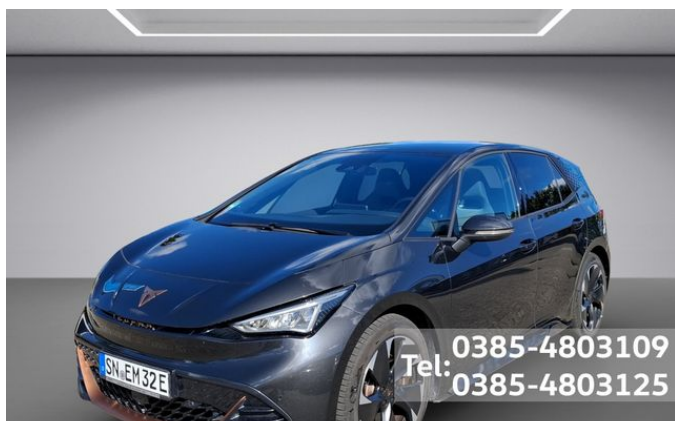

Cupra Born PDC SHZ KAMERA NAVI ACC AKTIVSITZE LED

Unser Angebotspreis:

33.890,-€

28.479,- € netto

19 % MwSt ausweisbar

Schnellinformationen

Fahrzeugart	Gebrauchtfahrzeug	Klasse	Born
Kategorie	Limousine	Hubraum	0 cm ³
Erstzulassung	05/2023	Außenfarbe	Grau
Laufleistung	31254 km	Innenfarbe	Schwarz
Leistung	170 kW (231 PS)	Innenausstattung	Stoff
Kraftstoffart	Elektro		
Getriebe	Automatik		