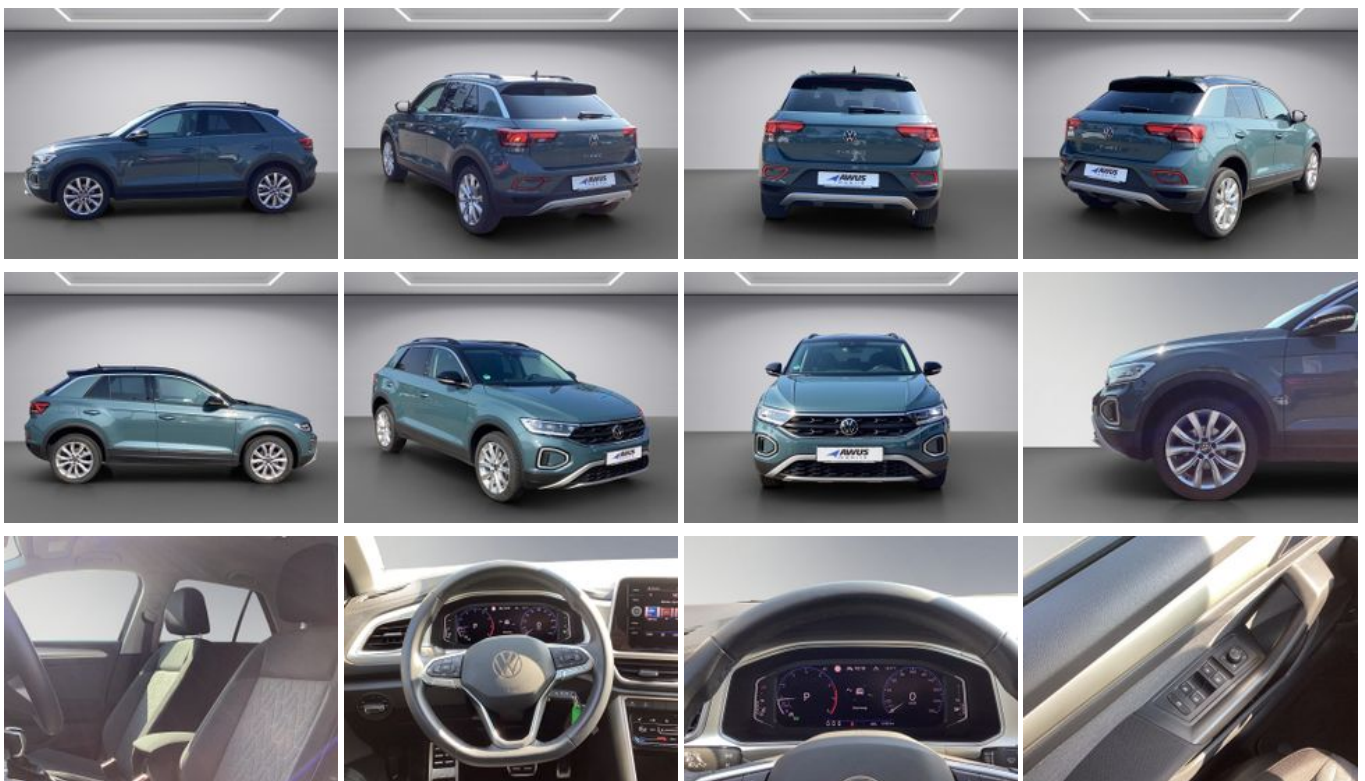

Fahrzeugausstattung

2-Zonen-Klimaautomatik	ABS
Abgedunkelte Scheiben	Abstandswarner
Abstandswarner	Ambiente-Beleuchtung
Android Auto	Anhängerkupplung
Apple CarPlay	Armlehne
Beheizbares Lenkrad	Berganfahrassistent
Bluetooth	Bordcomputer
Dachreling	ESP
Elektr. Fensterheber	Elektr. Seitenspiegel
Elektr. Seitenspiegel anklappbar	Elektr. Wegfahrsperre
Fernlichtassistent	Freisprecheinrichtung
Garantie	Geschwindigkeitsbegrenzer
HU neu	Induktionsladen für Smartphones
Innenspiegel autom. abblendend	Isofix
Lederlenkrad	Leichtmetallfelgen
Lichtsensoren	Lordosenstütze
Metallic	Multifunktionslenkrad
Musikstreaming integriert	Müdigkeitswarner
Navigationssystem	Nebelscheinwerfer
Notbremsassistent	Notrufsystem
Partikelfilter	Regensensor
Reifendruckkontrolle	Scheckheftgepflegt
Servolenkung	Sitzheizung
Sprachsteuerung	Spurhalteassistent
Start/Stop-Automatik	Totwinkel-Assistent
Touchscreen	Traktionskontrolle
USB	Umklappbarer Beifahrersitz
Verkehrszeichenerkennung	Volldigitales Kombiinstrument
Zentralverriegelung