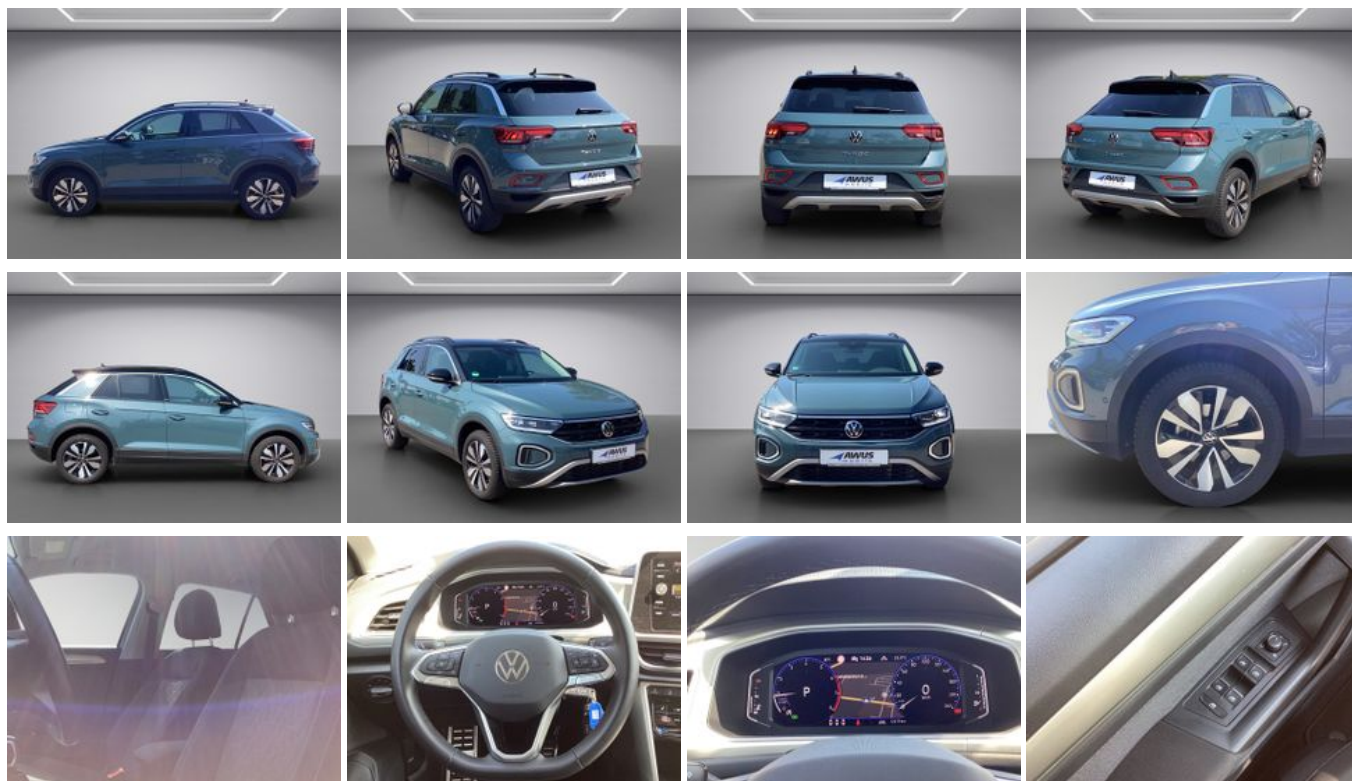

Fahrzeugausstattung

2-Zonen-Klimaautomatik	ABS
Abgedunkelte Scheiben	Abstandswarner
Abstandswarner	Allwetterreifen
Ambiente-Beleuchtung	Android Auto
Anhängerkupplung	Apple CarPlay
Armlehne	Beheizbares Lenkrad
Berganfahrassistent	Bluetooth
Bordcomputer	Dachreling
ESP	Elektr. Fensterheber
Elektr. Seitenspiegel	Elektr. Seitenspiegel anklappbar
Elektr. Wegfahrsperre	Fernlichtassistent
Freisprecheinrichtung	Garantie
Geschwindigkeitsbegrenzer	HU neu
Induktionsladen für Smartphones	Innenspiegel autom. abblendend
Isofix	Lederlenkrad
Leichtmetallfelgen	Lichtsensor
Lordosenstütze	Metallic
Multifunktionslenkrad	Musikstreaming integriert
Müdigkeitswarner	Navigationssystem
Nebelscheinwerfer	Notbremsassistent
Notrufsystem	Partikelfilter
Regensensor	Reifendruckkontrolle
Scheckheftgepflegt	Servolenkung
Sitzheizung	Sprachsteuerung
Spurhalteassistent	Start/Stop-Automatik
Totwinkel-Assistent	Touchscreen
Traktionskontrolle	USB
Umklappbarer Beifahrersitz	Verkehrszeichenerkennung
Volldigitales Kombiinstrument	Zentralverriegelung