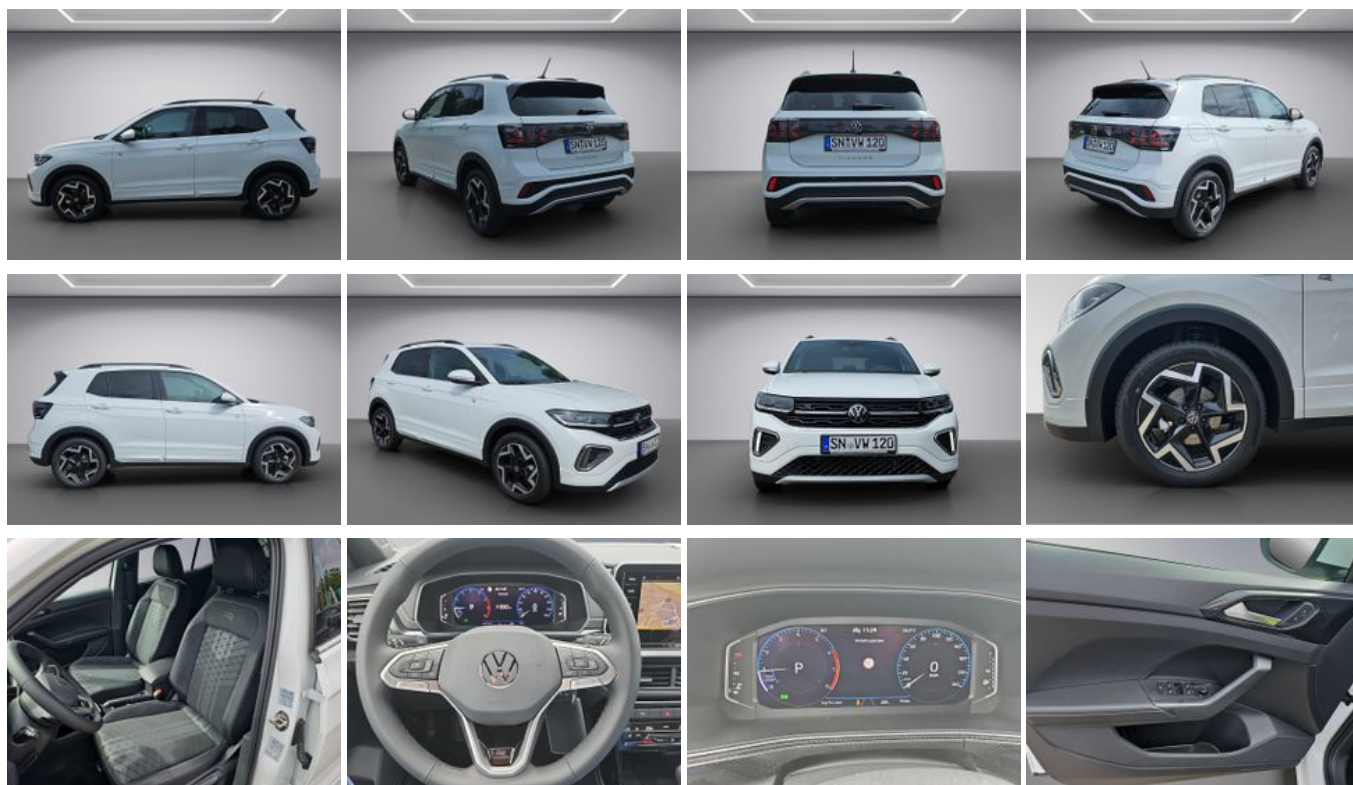

Volkswagen T-Cross 1.0TSI DSG R-Line ACC FACEL. MATRIX-LED

Unser Angebotspreis:

28.990,-€

24.361,- € netto

19 % MwSt ausweisbar

Schnellinformationen

Fahrzeugart	Vorführfahrzeug	Klasse	T-Cross
Kategorie	SUV/Geländewagen/Pickup	Hubraum	999 cm ³
Erstzulassung	06/2025	Außenfarbe	Weiß
Laufleistung	10000 km	Innenfarbe	Grau
Leistung	85 kW (116 PS)	Innenausstattung	Stoff
Kraftstoffart	Benzin		
Getriebe	Automatik		

Fahrzeugausstattung

2-Zonen-Klimaautomatik	ABS
Abgedunkelte Scheiben	Abstandswarner
Abstandswarner	Allwetterreifen
Ambiente-Beleuchtung	Android Auto
Anhängerkupplung	Apple CarPlay
Armlehne	Berganfahrassistent
Blendfreies Fernlicht	Bluetooth
Bordcomputer	Dachreling
ESP	Elektr. Fensterheber
Elektr. Seitenspiegel	Elektr. Seitenspiegel anklappbar
Elektr. Wegfahrsperre	Fernlichtassistent
Freisprecheinrichtung	Garantie
Geschwindigkeitsbegrenzer	HU neu
Induktionsladen für Smartphones	Innenspiegel autom. abblendend
Isofix	Isofix Beifahrersitz
Lederlenkrad	Leichtmetallfelgen
Lichtsensoren	Lordosenstütze
Multifunktionslenkrad	Musikstreaming integriert
Müdigkeitswarner	Navigationssystem
Nebelscheinwerfer	Notbremsassistent
Notrufsystem	Partikelfilter
Regensensor	Reifendruckkontrolle
Scheckheftgepflegt	Servolenkung
Sitzheizung	Sportpaket
Sportsitze	Sprachsteuerung
Spurhalteassistent	Start/Stop-Automatik
Touchscreen	Traktionskontrolle
USB	Umklappbarer Beifahrersitz
Verkehrszeichenerkennung	Volldigitales Kombiinstrument
Zentralverriegelung	