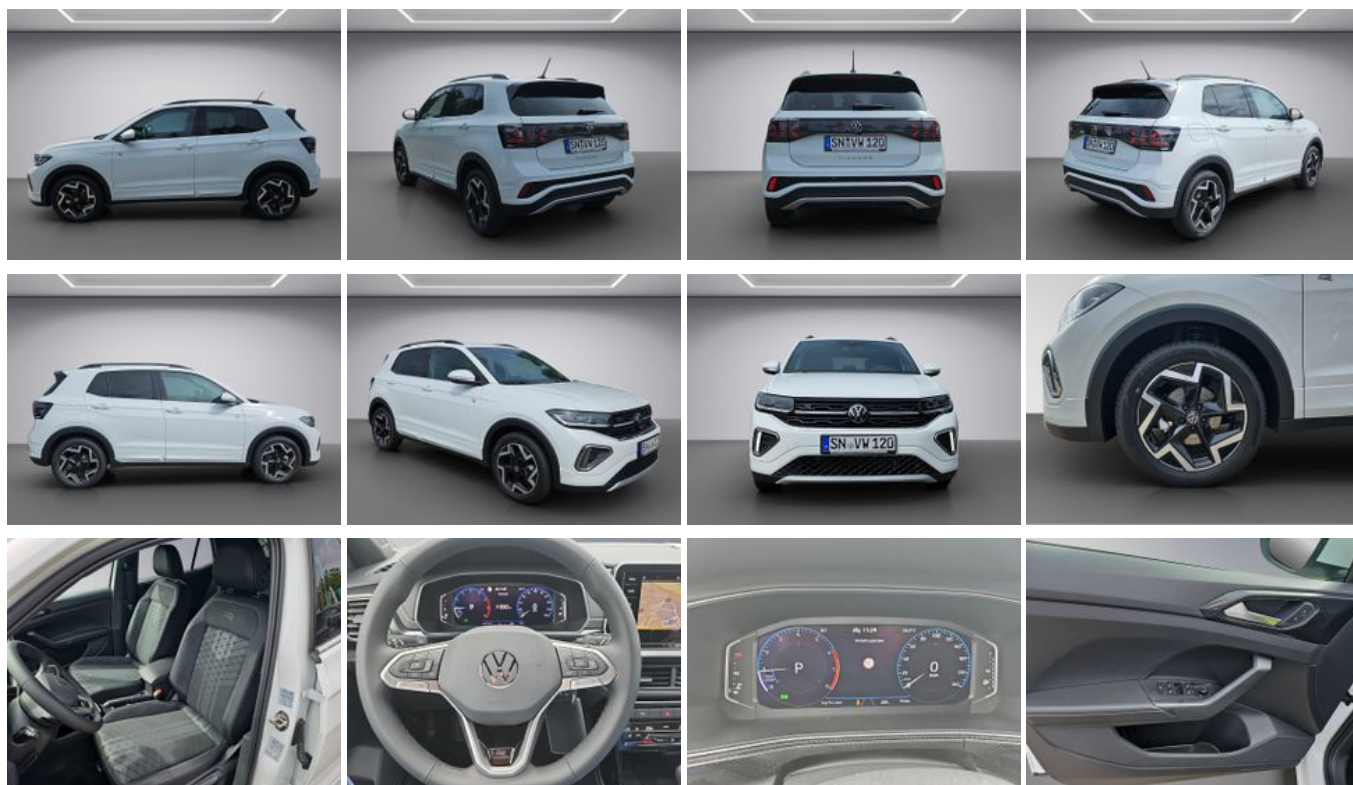

Fahrzeugausstattung

2-Zonen-Klimaautomatik	ABS
Abgedunkelte Scheiben	Abstandswarner
Abstandswarner	Allwetterreifen
Ambiente-Beleuchtung	Android Auto
Anhängerkupplung	Apple CarPlay
Armlehne	Berganfahrassistent
Blendfreies Fernlicht	Bluetooth
Bordcomputer	Dachreling
ESP	Elektr. Fensterheber
Elektr. Seitenspiegel	Elektr. Seitenspiegel anklappbar
Elektr. Wegfahrsperre	Fernlichtassistent
Freisprecheinrichtung	Garantie
Geschwindigkeitsbegrenzer	HU neu
Induktionsladen für Smartphones	Innenspiegel autom. abblendend
Isofix	Isofix Beifahrersitz
Lederlenkrad	Leichtmetallfelgen
Lichtsensoren	Lordosenstütze
Multifunktionslenkrad	Musikstreaming integriert
Müdigkeitswarner	Navigationssystem
Nebelscheinwerfer	Notbremsassistent
Notrufsystem	Partikelfilter
Regensensor	Reifendruckkontrolle
Scheckheftgepflegt	Servolenkung
Sitzheizung	Sportpaket
Sportsitze	Sprachsteuerung
Spurhalteassistent	Start/Stop-Automatik
Touchscreen	Traktionskontrolle
USB	Umklappbarer Beifahrersitz
Verkehrszeichenerkennung	Volldigitales Kombiinstrument
Zentralverriegelung