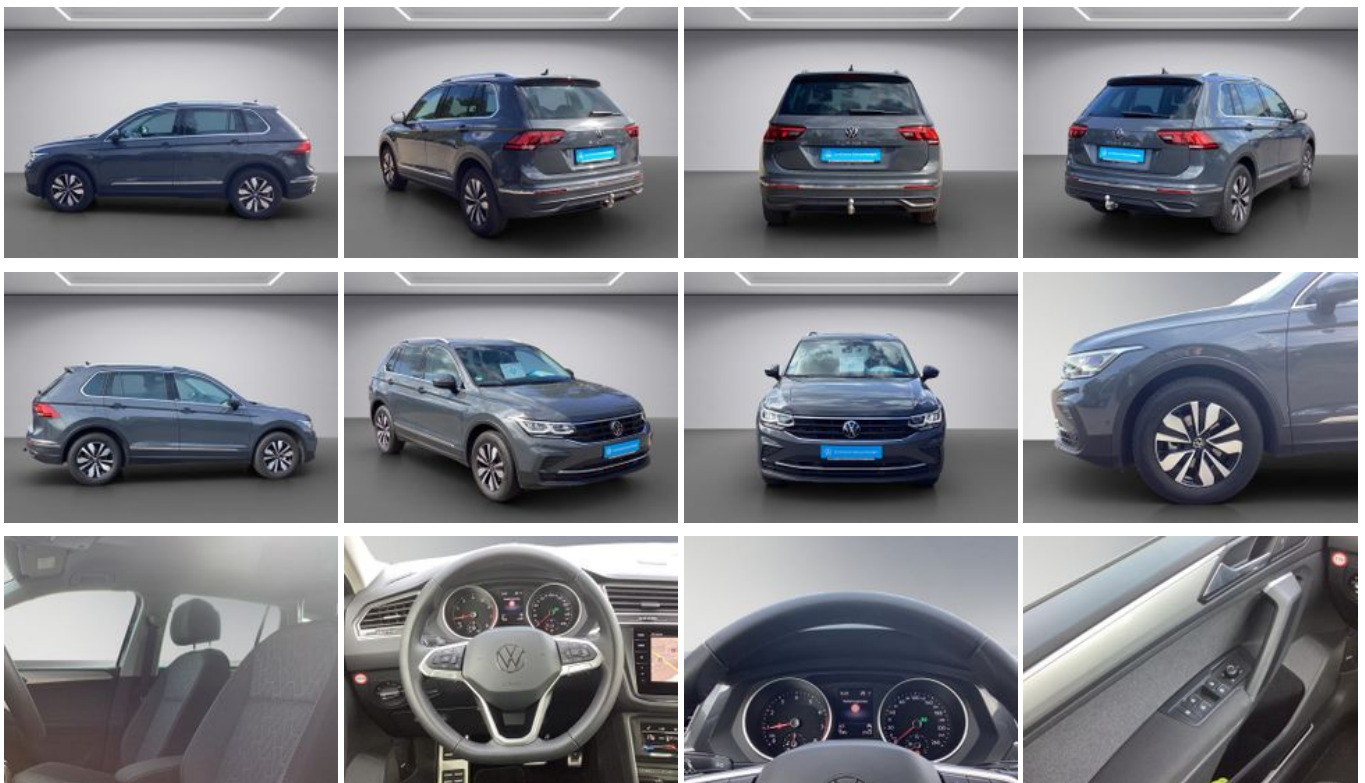

Fahrzeugausstattung

3-Zonen-Klimaautomatik	ABS
Abgedunkelte Scheiben	Abstandswarner
Abstandswarner	Alarmanlage
Ambiente-Beleuchtung	Android Auto
Anhängerkupplung	Apple CarPlay
Armlehne	Beheizbares Lenkrad
Berganfahrassistent	Blendfreies Fernlicht
Bluetooth	Bordcomputer
Dachreling	ESP
Elektr. Fensterheber	Elektr. Seitenspiegel
Elektr. Seitenspiegel anklappbar	Elektr. Wegfahrsperre
Fernlichtassistent	Freisprecheinrichtung
Garantie	Geschwindigkeitsbegrenzer
HU neu	Induktionsladen für Smartphones
Innenspiegel autom. abblendend	Isofix
Lederlenkrad	Leichtmetallfelgen
Lichtsensoren	Lordosenstütze
Metallic	Multifunktionslenkrad
Musikstreaming integriert	Müdigkeitswarner
Navigationssystem	Nebelscheinwerfer
Notbremsassistent	Notrufsystem
Partikelfilter	Regensensor
Reifendruckkontrolle	Schaltwippen
Scheckheftgepflegt	Schlüssellose Zentralverriegelung (Keyless)
Servolenkung	Sitzheizung
Sprachsteuerung	Spurhalteassistent
Start/Stop-Automatik	Touchscreen
Traktionskontrolle	USB
Umklappbarer Beifahrersitz	Verkehrszeichenerkennung
Winterreifen	Zentralverriegelung