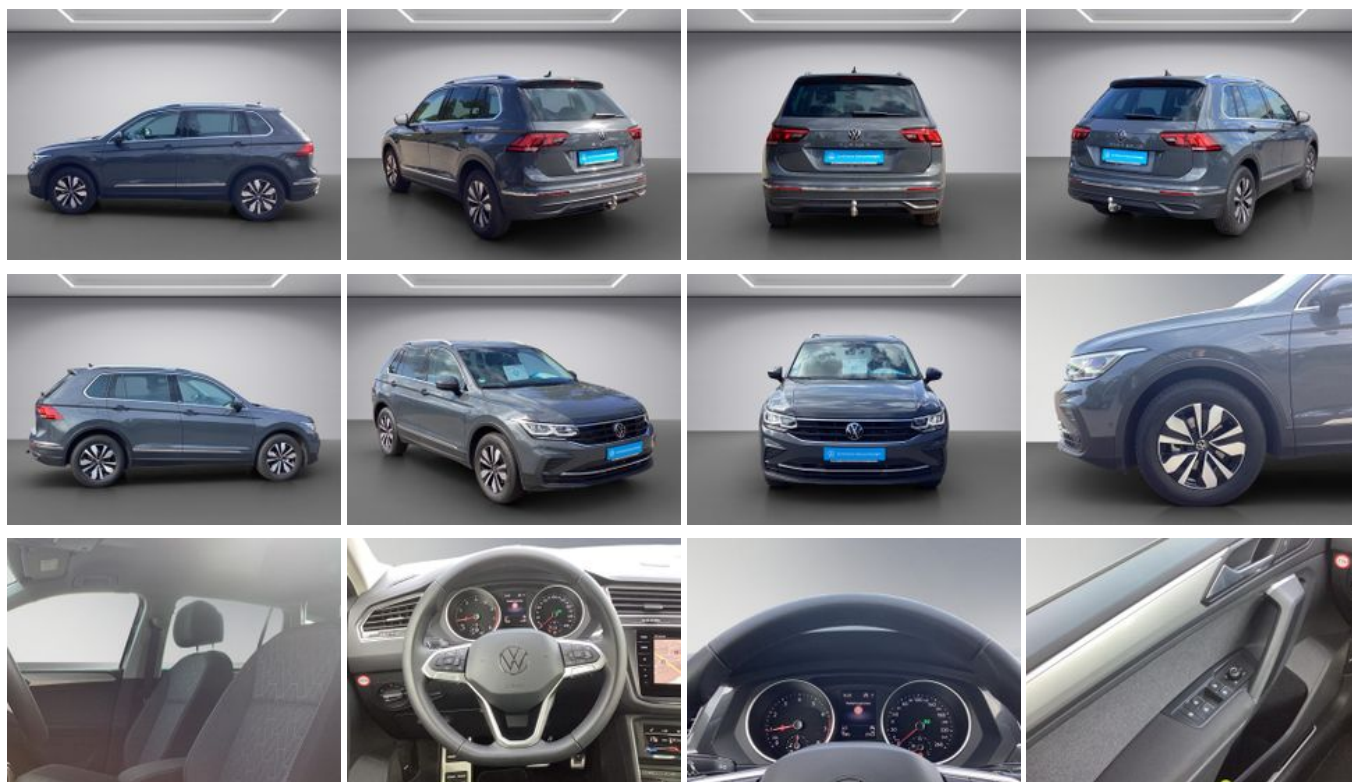

## Fahrzeugausstattung

3-Zonen-Klimaautomatik	ABS
Abgedunkelte Scheiben	Abstandswarner
Abstandswarner	Alarmanlage
Ambiente-Beleuchtung	Android Auto
Anhängerkupplung	Apple CarPlay
Armlehne	Beheizbares Lenkrad
Berganfahrassistent	Blendfreies Fernlicht
Bluetooth	Bordcomputer
Dachreling	ESP
Elektr. Fensterheber	Elektr. Seitenspiegel
Elektr. Seitenspiegel anklappbar	Elektr. Wegfahrsperre
Fernlichtassistent	Freisprecheinrichtung
Garantie	Geschwindigkeitsbegrenzer
HU neu	Induktionsladen für Smartphones
Innenspiegel autom. abblendend	Isofix
Lederlenkrad	Leichtmetallfelgen
Lichtsensoren	Lordosenstütze
Metallic	Multifunktionslenkrad
Musikstreaming integriert	Müdigkeitswarner
Navigationssystem	Nebelscheinwerfer
Notbremsassistent	Notrufsystem
Partikelfilter	Regensensor
Reifendruckkontrolle	Schaltwippen
Scheckheftgepflegt	Schlüssellose Zentralverriegelung (Keyless)
Servolenkung	Sitzheizung
Sprachsteuerung	Spurhalteassistent
Start/Stop-Automatik	Touchscreen
Traktionskontrolle	USB
Umklappbarer Beifahrersitz	Verkehrszeichenerkennung
Winterreifen	Zentralverriegelung