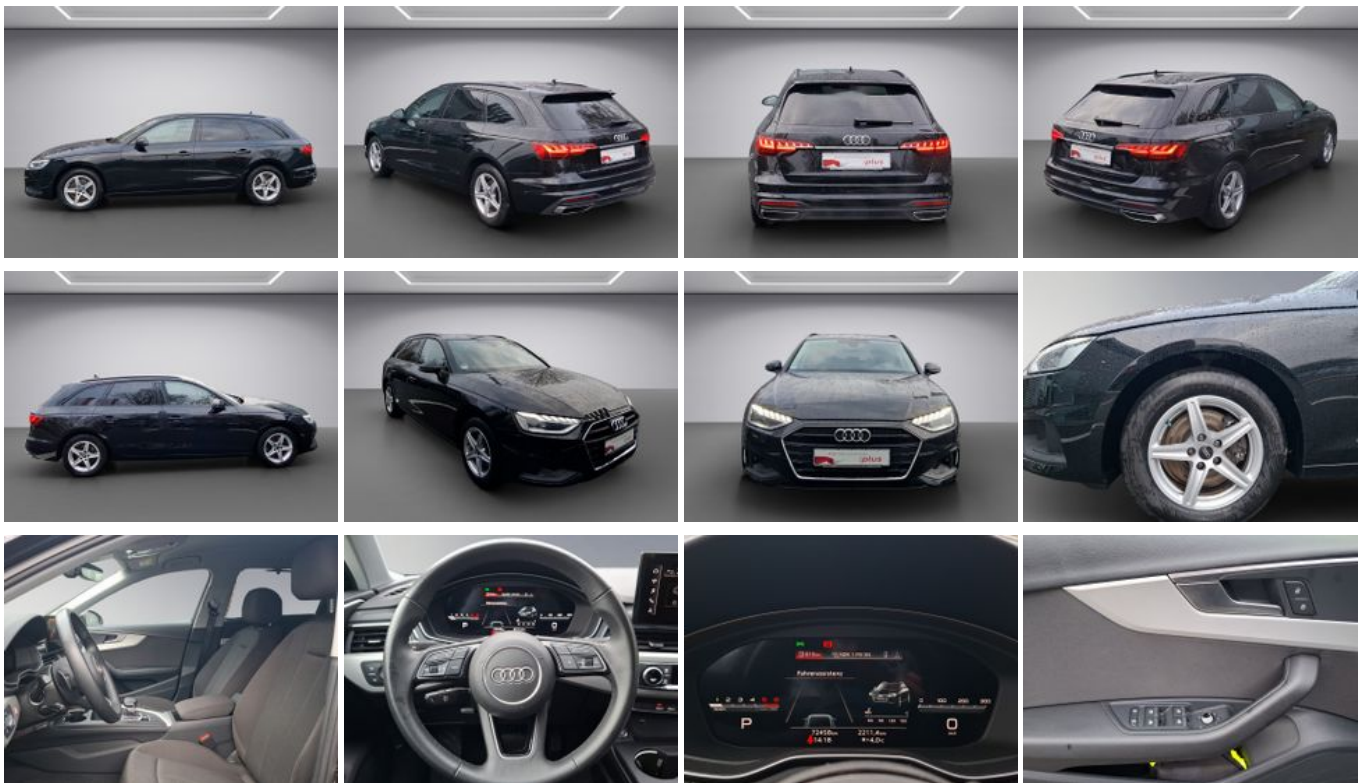

Fahrzeugausstattung

3-Zonen-Klimaautomatik	ABS
Abgedunkelte Scheiben	Abstandswarner
Abstandswarner	Ambiente-Beleuchtung
Armlehne	Berganfahrassistent
Bluetooth	Bordcomputer
Dachreling	ESP
Elektr. Fensterheber	Elektr. Seitenspiegel
Elektr. Seitenspiegel anklappbar	Elektr. Wegfahrsperre
Fernlichtassistent	Freisprecheinrichtung
Garantie	Geschwindigkeitsbegrenzer
HU neu	Innenspiegel autom. abblendend
Isofix	Isofix Beifahrersitz
Lederlenkrad	Leichtmetallfelgen
Lichtsensor	Lordosenstütze
Metallic	Multifunktionslenkrad
Navigationssystem	Notbremsassistent
Notrufsystem	Partikelfilter
Regensensor	Reifendruckkontrolle
Scheckheftgepflegt	Servolenkung
Sitzheizung	Soundsystem
Sprachsteuerung	Start/Stop-Automatik
Totwinkel-Assistent	Touchscreen
Traktionskontrolle	USB
Volldigitales Kombiinstrument	Winterreifen
Zentralverriegelung