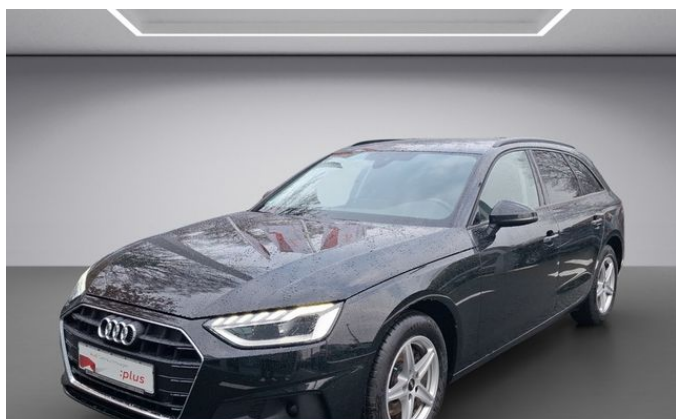

## Audi A4 Avant 35 2.0 TDI 120kW163PS S tronic

Unser Angebotspreis:

**29.890,-€**

25.118,- € netto

19 % MwSt ausweisbar

### Schnellinformationen

Fahrzeugart	Gebrauchtfahrzeug	Klasse	A4
Kategorie	Kombi	Hubraum	1968 cm <sup>3</sup>
Erstzulassung	02/2022	Außenfarbe	Schwarz
Laufleistung	73000 km	Innenfarbe	Schwarz
Leistung	120 kW (163 PS)	Innenausstattung	Stoff
Kraftstoffart	Diesel		
Getriebe	Automatik		