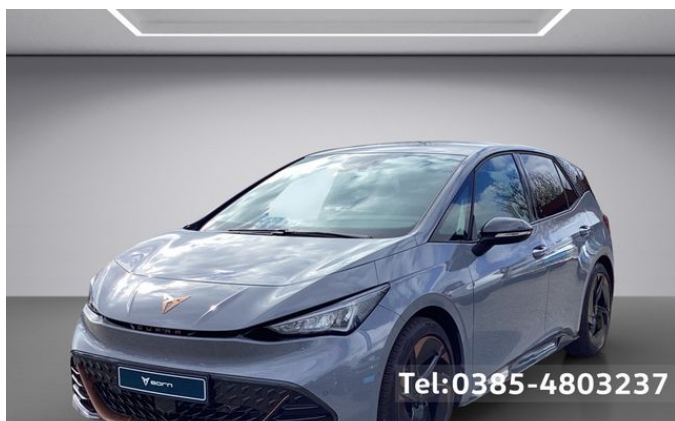

## Cupra Born KLIMA KEYLESS SHZ NAVI LED 360°

Unser Angebotspreis:

**43.890,-€**

36.882,- € netto

19 % MwSt ausweisbar

### Schnellinformationen

Fahrzeugart	Vorführfahrzeug	Klasse	Born
Kategorie	Limousine	Hubraum	0 cm <sup>3</sup>
Erstzulassung	03/2024	Außenfarbe	Grau
Laufleistung	37450 km	Innenfarbe	Grau
Leistung	170 kW (231 PS)	Innenausstattung	Stoff
Kraftstoffart	Elektro		
Getriebe	Automatik		