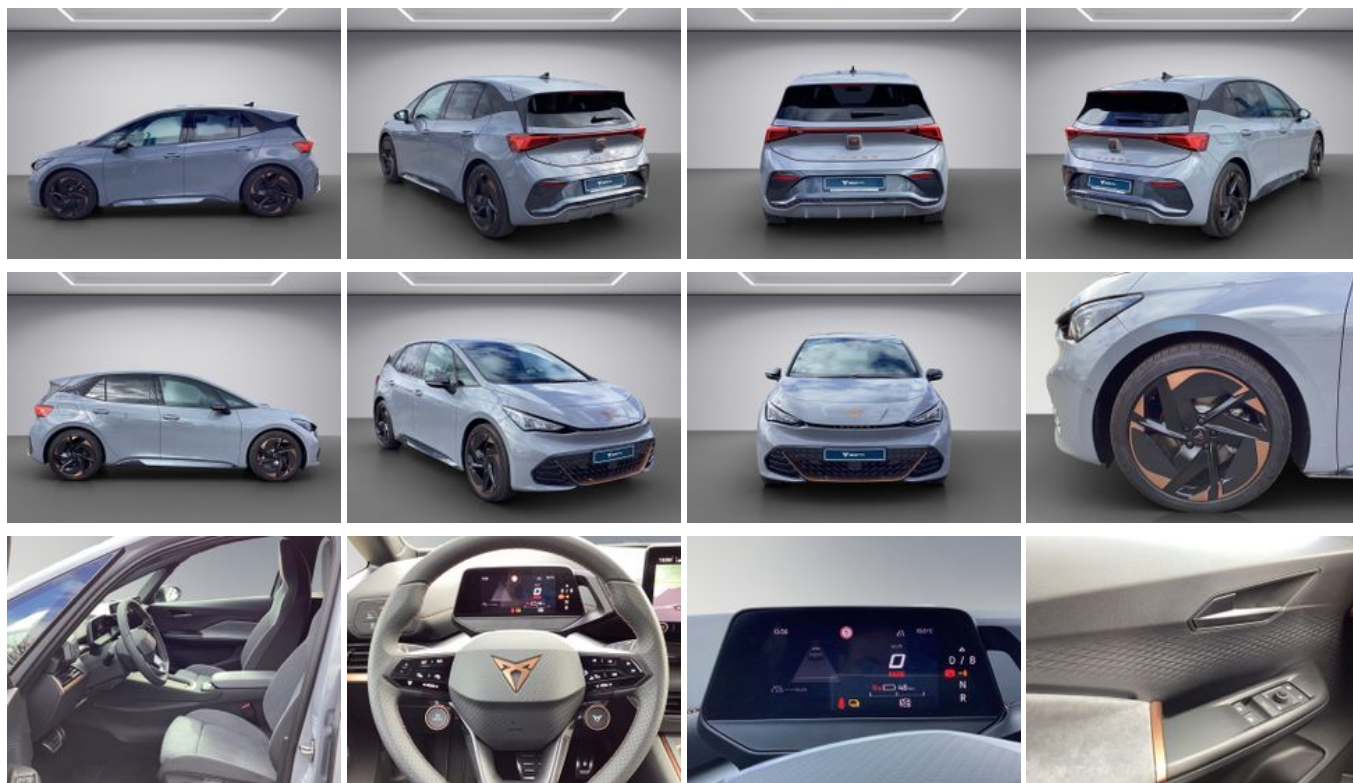

Fahrzeugausstattung

ABS	Abgedunkelte Scheiben
Abstandswarner	Abstandswarner
Adaptives Fahrwerk	Alarmanlage
Ambiente-Beleuchtung	Armlehne
Beheizbares Lenkrad	Bluetooth
Bordcomputer	ESP
Elektr. Fensterheber	Elektr. Seitenspiegel
Elektr. Seitenspiegel anklappbar	Elektr. Sitzeinstellung
Elektr. Wegfahrsperr	Fernlichtassistent
Freisprecheinrichtung	Garantie
Geschwindigkeitsbegrenzer	HU neu
Induktionsladen für Smartphones	Innenspiegel autom. abblendend
Isofix	Isofix Beifahrersitz
Klimaautomatik	Lederlenkrad
Leichtmetallfelgen	Lichtsensoren
Lordosenstütze	Massagesitze
Multifunktionslenkrad	Müdigkeitswarner
Navigationssystem	Nebelscheinwerfer
Notbremsassistent	Notrufsystem
Regensensor	Reifendruckkontrolle
Schaltwippen	Scheckheftgepflegt
Schlüssellose Zentralverriegelung (Keyless)	Servolenkung
Sitzheizung	Soundsystem
Sportfahrwerk	Sportpaket
Sportsitze	Sprachsteuerung
Spurhalteassistent	Totwinkel-Assistent
Touchscreen	Traktionskontrolle
USB	Verkehrszeichenerkennung
Volldigitales Kombiinstrument	Zentralverriegelung