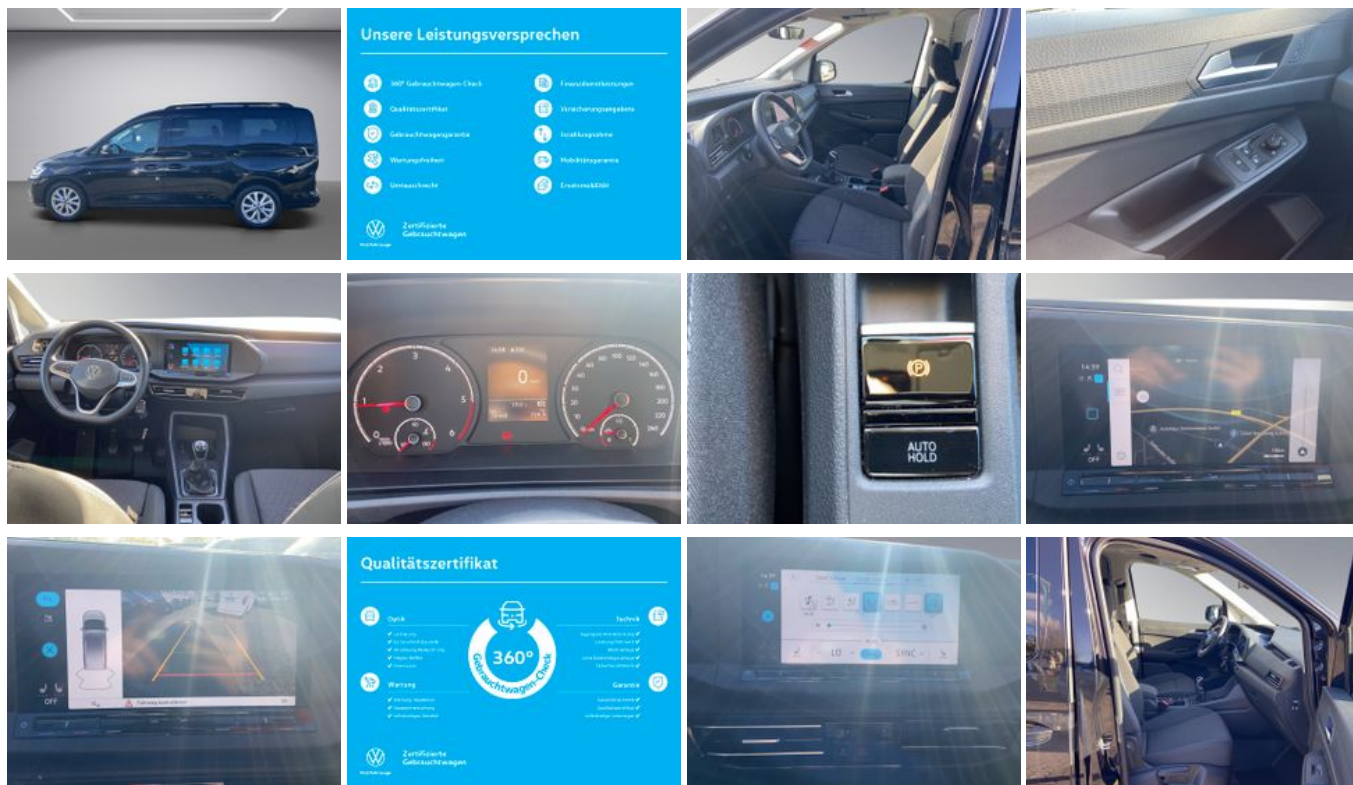

Fahrzeugausstattung

ABS	Abgedunkelte Scheiben
Abstandswarner	Abstandswarner
Allwetterreifen	Anhängerkupplung
Armlehne	Berganfahrassistent
Bluetooth	Bordcomputer
Dachreling	ESP
Elektr. Fensterheber	Elektr. Seitenspiegel
Elektr. Seitenspiegel anklappbar	Elektr. Wegfahrsperre
Fernlichtassistent	Freisprecheinrichtung
Gepäckraumabtrennung	Geschwindigkeitsbegrenzer
HU neu	Innenspiegel autom. abblendend
Isofix	Klimaautomatik
Lederlenkrad	Leichtmetallfelgen
Lichtsensor	Lordosenstütze
Metallic	Multifunktionslenkrad
Müdigkeitswarner	Navigationssystem
Notbremsassistent	Notrufsystem
Partikelfilter	Regensensor
Reifendruckkontrolle	Scheckheftgepflegt
Servolenkung	Sitzheizung
Spurhalteassistent	Standheizung
Start/Stop-Automatik	Touchscreen
Traktionskontrolle	USB
Umklappbarer Beifahrersitz	Winterpaket
Zentralverriegelung