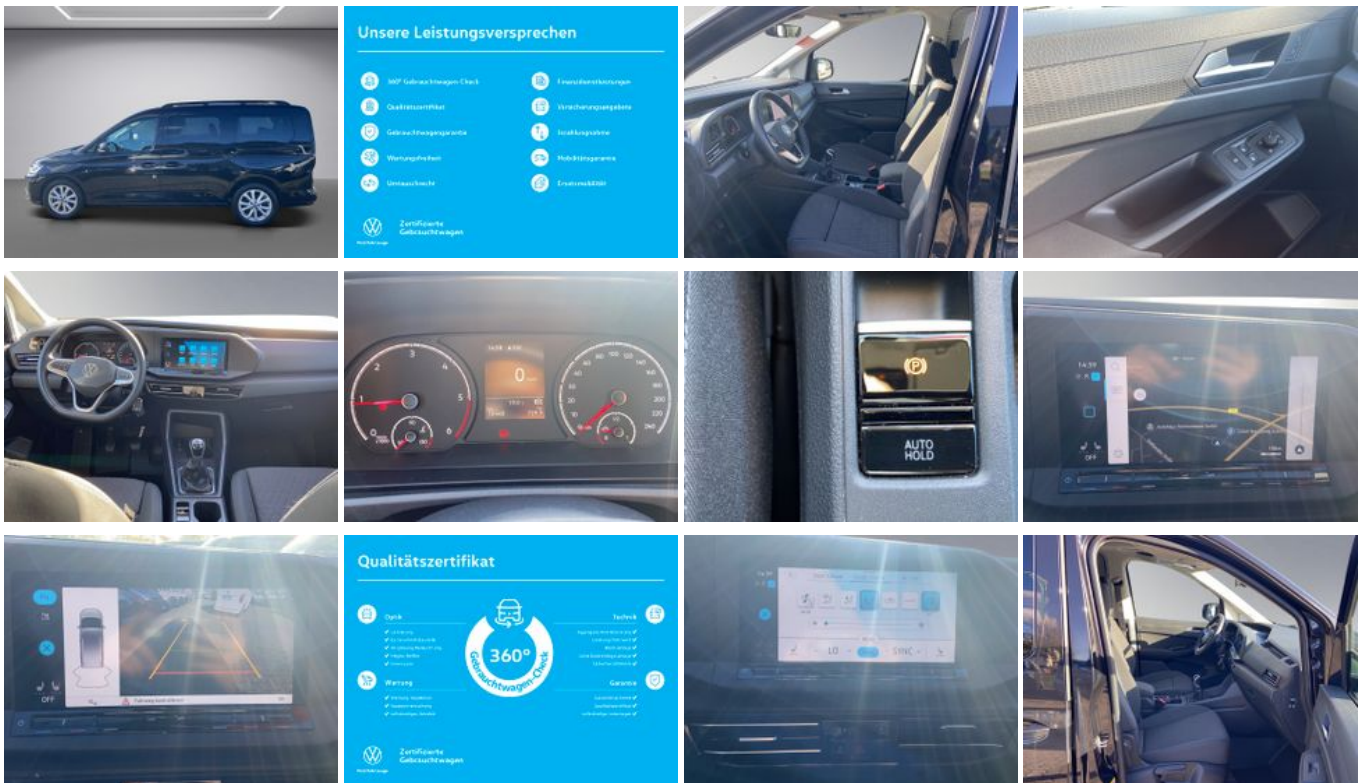

Fahrzeugausstattung

ABS	Abgedunkelte Scheiben
Abstandswarner	Abstandswarner
Allwetterreifen	Anhängerkupplung
Armlehne	Berganfahrassistent
Bluetooth	Bordcomputer
Dachreling	ESP
Elektr. Fensterheber	Elektr. Seitenspiegel
Elektr. Seitenspiegel anklappbar	Elektr. Wegfahrsperrung
Fernlichtassistent	Freisprecheinrichtung
Gepäckraumabtrennung	Geschwindigkeitsbegrenzer
HU neu	Innenspiegel autom. abblendend
Isofix	Klimaautomatik
Lederlenkrad	Leichtmetallfelgen
Lichtsensoren	Lordosenstütze
Metallic	Multifunktionslenkrad
Müdigkeitswarner	Navigationssystem
Notbremsassistent	Notrufsystem
Partikelfilter	Regensensor
Reifendruckkontrolle	Scheckheftgepflegt
Servolenkung	Sitzheizung
Spurhalteassistent	Standheizung
Start/Stop-Automatik	Touchscreen
Traktionskontrolle	USB
Umklappbarer Beifahrersitz	Winterpaket
Zentralverriegelung