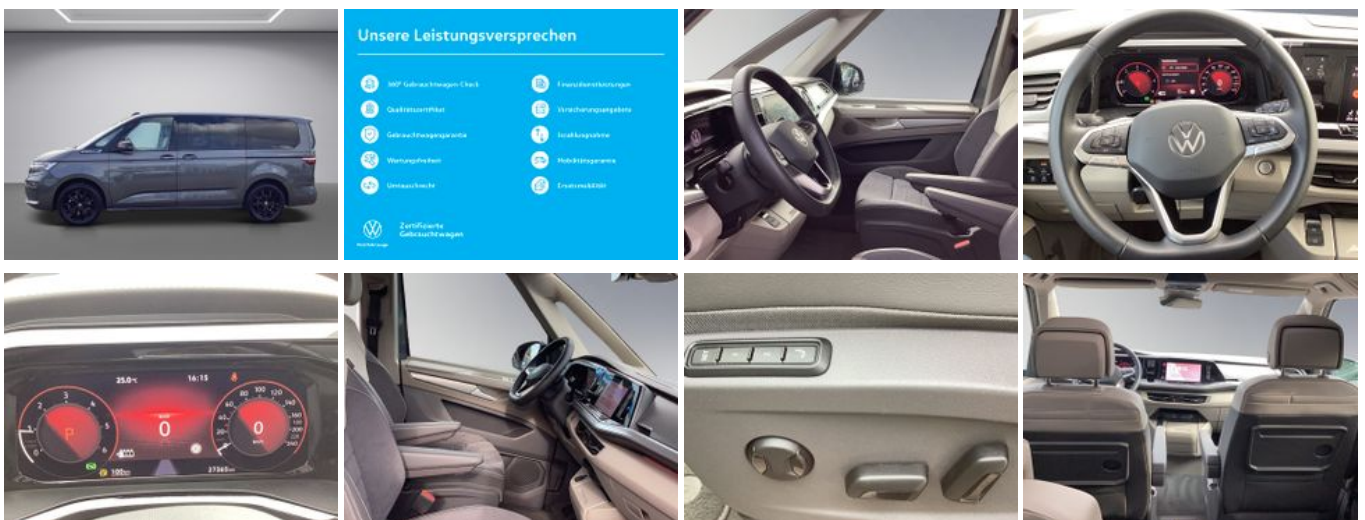

Fahrzeugausstattung

ABS	Abgedunkelte Scheiben
Abstandswarner	Abstandswarner
Alarmanlage	Ambiente-Beleuchtung
Android Auto	Apple CarPlay
Armlehne	Beheizbare Frontscheibe
Beheizbares Lenkrad	Blendfreies Fernlicht
Bluetooth	Bordcomputer
ESP	Elektr. Fensterheber
Elektr. Seitenspiegel	Elektr. Sitzeinstellung
Elektr. Sitzeinstellung mit Memory-Funktion	Elektr. Wegfahrsperre
Fernlichtassistent	Freisprecheinrichtung
Garantie	Gepäckraumabtrennung
Geschwindigkeitsbegrenzer	HU neu
Head-Up Display	Induktionsladen für Smartphones
Innenspiegel autom. abblendend	Isofix
Klimaautomatik	Lederlenkrad
Leichtmetallfelgen	Lichtsensor
Lordosenstütze	Massagesitze
Metallic	Multifunktionslenkrad
Musikstreaming integriert	Müdigkeitswarner
Navigationssystem	Nebelscheinwerfer
Notbremsassistent	Notrufsystem
Panorama-Dach	Regensensor
Reifendruckkontrolle	Schaltwippen
Scheckheftgepflegt	Schlüssellose Zentralverriegelung (Keyless)
Servolenkung	Sitzheizung
Soundsystem	Sportsitze
Spurhalteassistent	Start/Stop-Automatik
Totwinkel-Assistent	Touchscreen
Traktionskontrolle	USB
Verkehrszeichenerkennung	Volldigitales Kombiinstrument
Zentralverriegelung