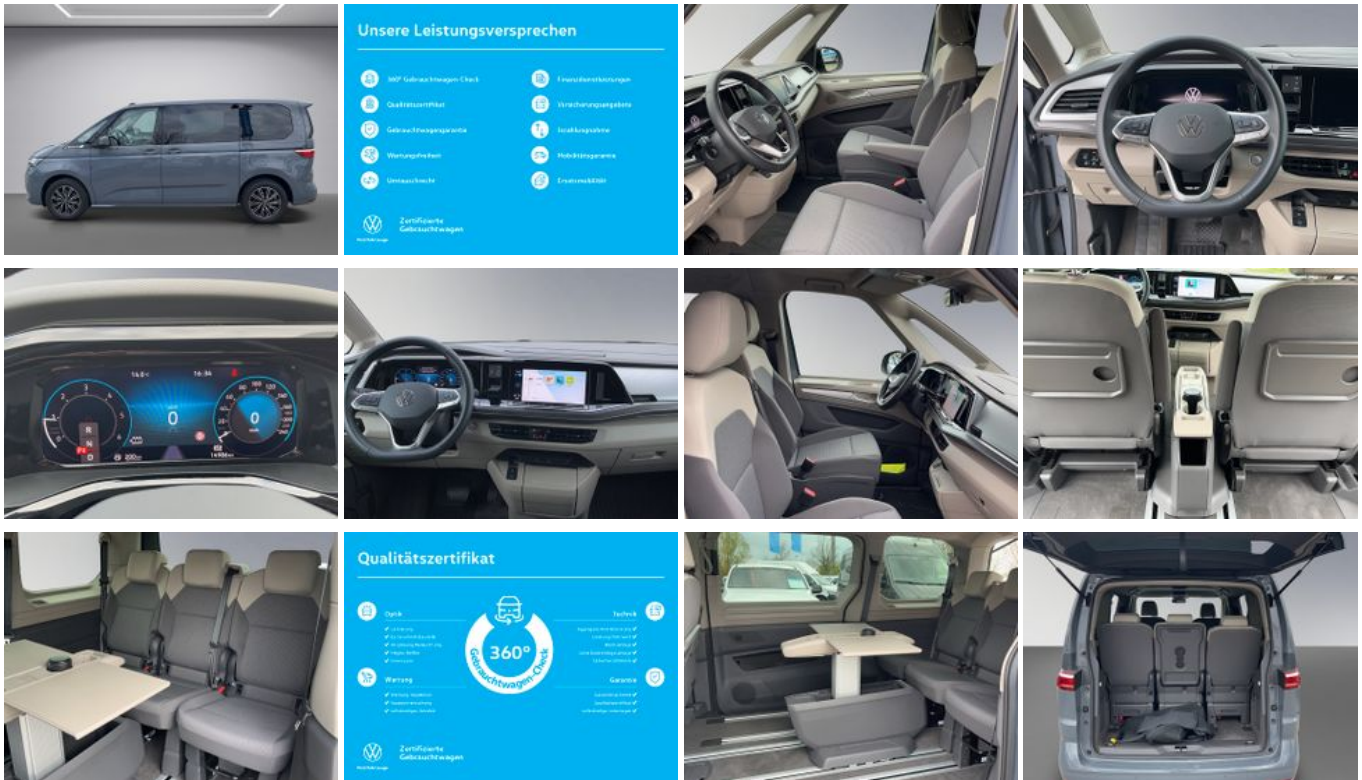

Fahrzeugausstattung

| | |
|---|--------------------------------|
| 3-Zonen-Klimaautomatik | ABS |
| Abgedunkelte Scheiben | Abstandswarner |
| Abstandswarner | Alarmanlage |
| Allwetterreifen | Android Auto |
| Apple CarPlay | Armlehne |
| Beheizbare Frontscheibe | Bluetooth |
| Bordcomputer | ESP |
| Elektr. Fensterheber | Elektr. Seitenspiegel |
| Elektr. Wegfahrsperr | Fernlichtassistent |
| Freisprecheinrichtung | Garantie |
| Gepäckraumabtrennung | Geschwindigkeitsbegrenzer |
| Induktionsladen für Smartphones | Innenspiegel autom. abblendend |
| Isofix | Lederlenkrad |
| Leichtmetallfelgen | Lordosenstütze |
| Multifunktionslenkrad | Musikstreaming integriert |
| Müdigkeitswarner | Navigationssystem |
| Nebelscheinwerfer | Notbremsassistent |
| Notrufsystem | Partikelfilter |
| Regensensor | Reifendruckkontrolle |
| Schaltwippen | Scheckheftgepflegt |
| Schlüssellose Zentralverriegelung (Keyless) | Servolenkung |
| Sitzheizung | Spurhalteassistent |
| Start/Stop-Automatik | Touchscreen |
| Traktionskontrolle | USB |
| Verkehrszeichenerkennung | Volldigitales Kombiinstrument |
| Zentralverriegelung | |