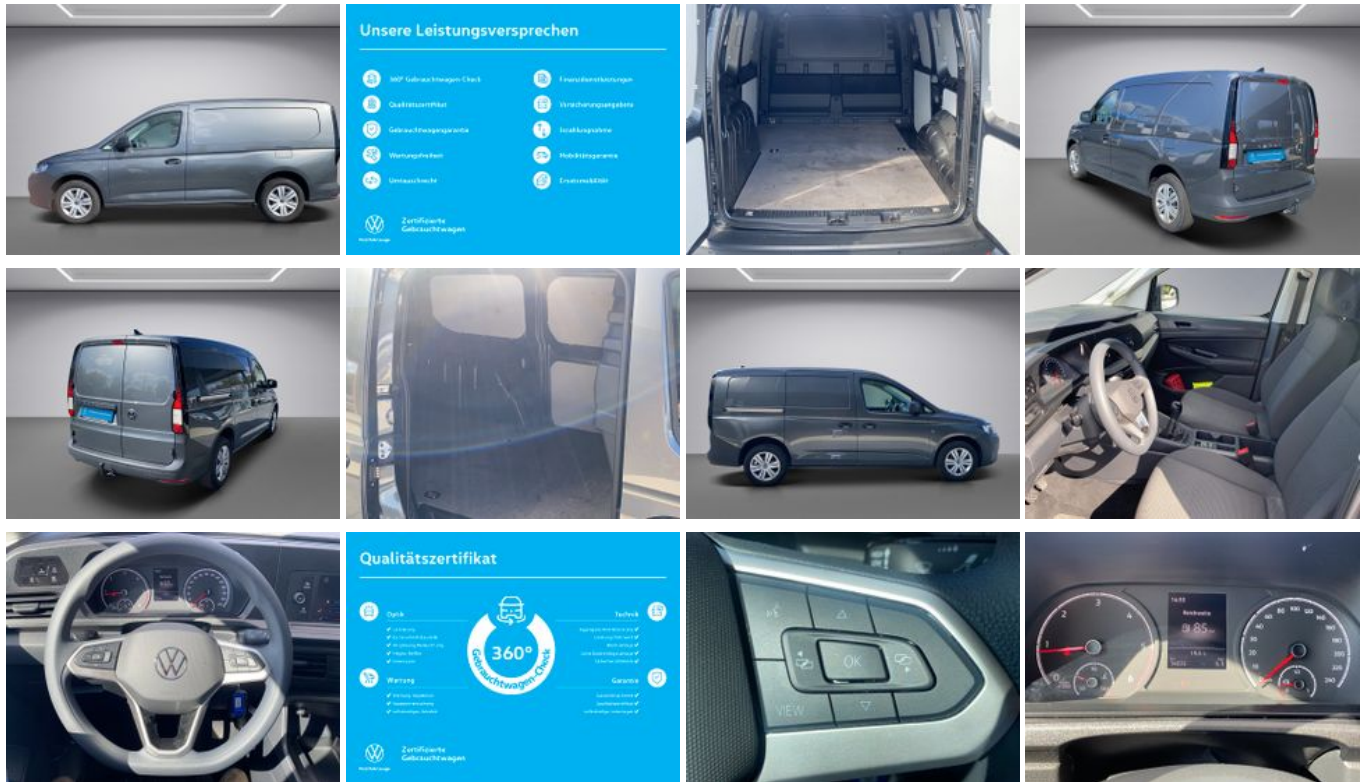

Volkswagen Caddy Maxi Cargo 2.0TDI 90KW SG6

Unser Angebotspreis:

27.890,-€

23.437,- € netto

19 % MwSt ausweisbar

Schnellinformationen

Fahrzeugart	Gebrauchtfahrzeug	Klasse	Caddy
Kategorie	Kastenwagen lang	Hubraum	1968 cm ³
Erstzulassung	11/2022	Außenfarbe	Grau
Laufleistung	35000 km	Innenfarbe	
Leistung	90 kW (122 PS)	Innenausstattung	
Kraftstoffart	Diesel		
Getriebe	Schaltgetriebe		

Umwelt und Normen

Fahrzeugausstattung

ABS	Anhängerkupplung
ESP	HU neu
Klimaanlage	Metallic
Partikelfilter	Scheckheftgepflegt
Servolenkung	Trennwand
Zentralverriegelung	

* Ehemaliger Neupreis (Unverbindliche Preisempfehlung des Herstellers am Tag der Erstzulassung)