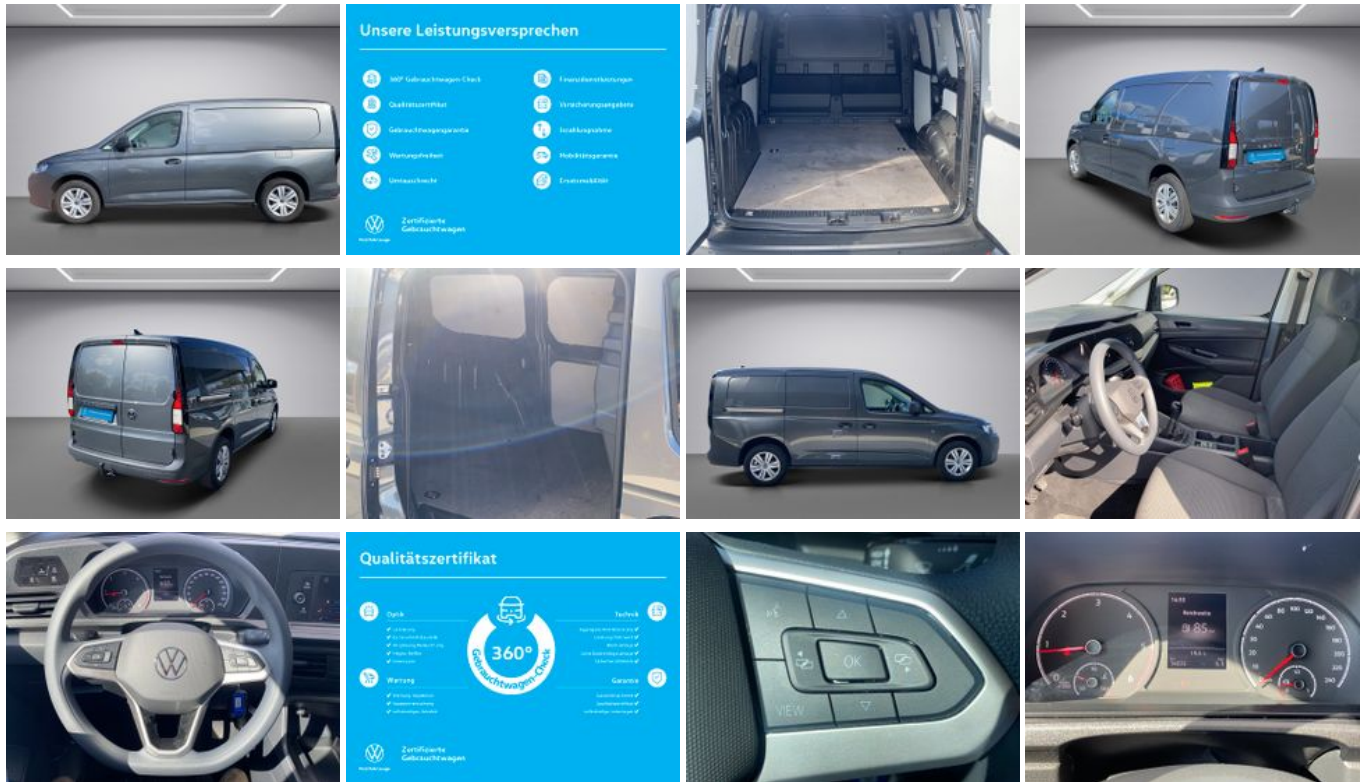

Volkswagen Caddy Maxi Cargo 2.0TDI 90KW SG6

Unser Angebotspreis:

28.980,-€

24.353,- € netto

19 % MwSt ausweisbar

Schnellinformationen

Fahrzeugart	Gebrauchtfahrzeug	Klasse	Caddy
Kategorie	Kastenwagen lang	Hubraum	1968 cm ³
Erstzulassung	11/2022	Außenfarbe	Grau
Laufleistung	35000 km	Innenfarbe	
Leistung	90 kW (122 PS)	Innenausstattung	
Kraftstoffart	Diesel		
Getriebe	Schaltgetriebe		

Umwelt und Normen

Fahrzeugausstattung

ABS	Anhängerkupplung
ESP	HU neu
Klimaanlage	Metallic
Partikelfilter	Scheckheftgepflegt
Servolenkung	Trennwand
Zentralverriegelung	

* Ehemaliger Neupreis (Unverbindliche Preisempfehlung des Herstellers am Tag der Erstzulassung)