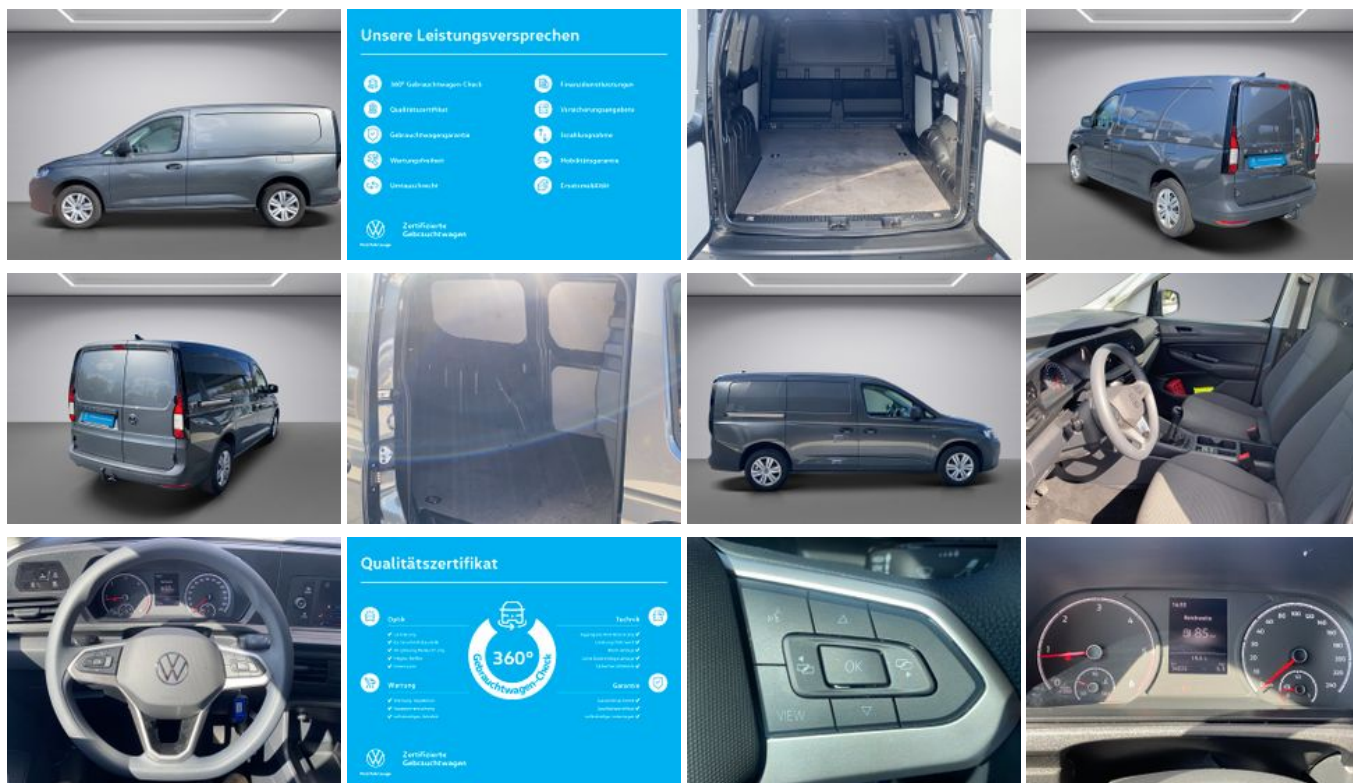

Volkswagen Caddy Maxi Cargo 2.0TDI 90KW SG6

Unser Angebotspreis:

27.890,-€

23.437,- € netto

19 % MwSt ausweisbar

Schnellinformationen

Fahrzeugart	Gebrauchtfahrzeug	Klasse	Caddy
Kategorie	Kastenwagen lang	Hubraum	1968 cm ³
Erstzulassung	11/2022	Außenfarbe	Grau
Laufleistung	35000 km	Innenfarbe	
Leistung	90 kW (122 PS)	Innenausstattung	
Kraftstoffart	Diesel		
Getriebe	Schaltgetriebe		

thomas.holzer@awus-
mobile.de

Umwelt und Normen

Fahrzeugausstattung

ABS	Anhängerkupplung
ESP	HU neu
Klimaanlage	Metallic
Partikelfilter	Scheckheftgepflegt
Servolenkung	Trennwand
Zentralverriegelung	

* Ehemaliger Neupreis (Unverbindliche Preisempfehlung des Herstellers am Tag der Erstzulassung)