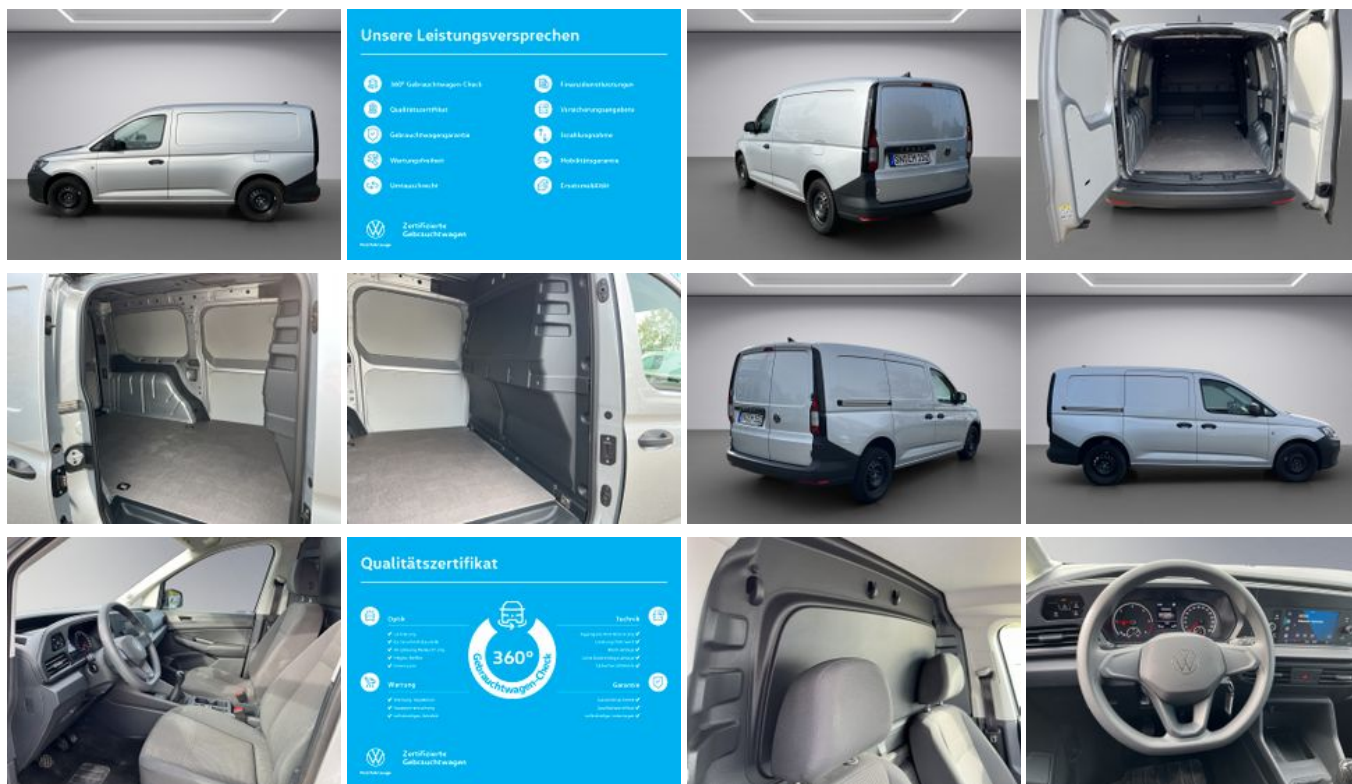

Volkswagen Caddy Maxi Cargo 2.0TDI 90KW SG6

Unser Angebotspreis:

27.890,-€

23.437,- € netto

19 % MwSt ausweisbar

Schnellinformationen

| | | | |
|---------------|-------------------|------------------|----------------------|
| Fahrzeugart | Gebrauchtfahrzeug | Klasse | Caddy |
| Kategorie | Kastenwagen lang | Hubraum | 1968 cm ³ |
| Erstzulassung | 12/2022 | Außenfarbe | Silber |
| Laufleistung | 45000 km | Innenfarbe | |
| Leistung | 90 kW (122 PS) | Innenausstattung | |
| Kraftstoffart | Diesel | | |
| Getriebe | Schaltgetriebe | | |

Umwelt und Normen

Fahrzeugausstattung

ABS
 HU neu
 Metallic
 Scheckheftgepflegt
 Trennwand

ESP
 Klimaanlage
 Partikelfilter
 Servolenkung
 Zentralverriegelung

* Ehemaliger Neupreis (Unverbindliche Preisempfehlung des Herstellers am Tag der Erstzulassung)