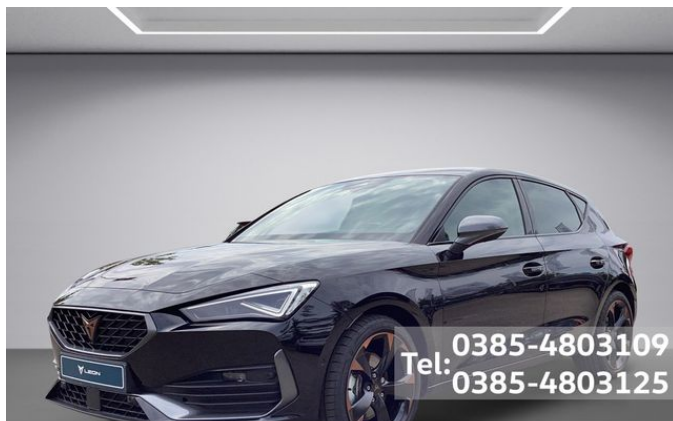

Cupra Leon 1.5eTSI DSG SHZ KAMERA NAVI MATRIX-LED ACC

Unser Angebotspreis:

29.990,-€

25.202,- € netto

19 % MwSt ausweisbar

Tel: 0385-4803109
0385-4803125

Schnellinformationen

Fahrzeugart	Gebrauchtfahrzeug	Klasse	Leon
Kategorie	Limousine	Hubraum	1498 cm ³
Erstzulassung	05/2024	Außenfarbe	Schwarz
Laufleistung	13450 km	Innenfarbe	Schwarz
Leistung	110 kW (150 PS)	Innenausstattung	Stoff
Kraftstoffart	Benzin		
Getriebe	Automatik		