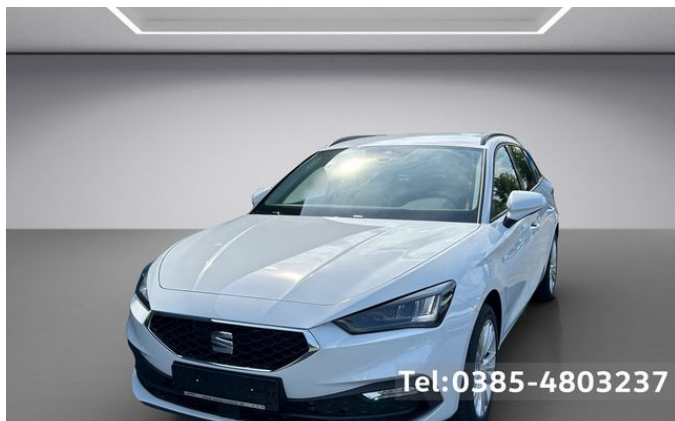

Seat Leon Sportstourer 2.0TDI KLIMA PDC SHZ LED

Unser Angebotspreis:

26.490,-€

22.261,- € netto

19 % MwSt ausweisbar

Tel: 0385-4803237

Schnellinformationen

Fahrzeugart	Vorführfahrzeug	Klasse	Leon
Kategorie	Kombi	Hubraum	1968 cm ³
Erstzulassung	05/2024	Außenfarbe	Weiß
Laufleistung	21000 km	Innenfarbe	Andere
Leistung	110 kW (150 PS)	Innenausstattung	Stoff
Kraftstoffart	Diesel		
Getriebe	Automatik		