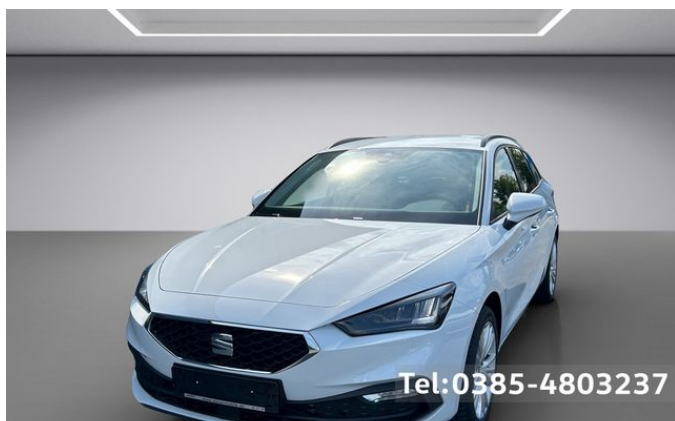

Seat Leon Sportstourer 2.0TDI KLIMA PDC SHZ LED

Unser Angebotspreis:

26.890,-€

22.597,- € netto

19 % MwSt ausweisbar

Tel: 0385-4803237

Schnellinformationen

Fahrzeugart	Tageszulassung	Klasse	Leon
Kategorie	Kombi	Hubraum	1968 cm ³
Erstzulassung	05/2024	Außenfarbe	Weiß
Laufleistung	21000 km	Innenfarbe	Andere
Leistung	110 kW (150 PS)	Innenausstattung	Stoff
Kraftstoffart	Diesel		
Getriebe	Automatik		