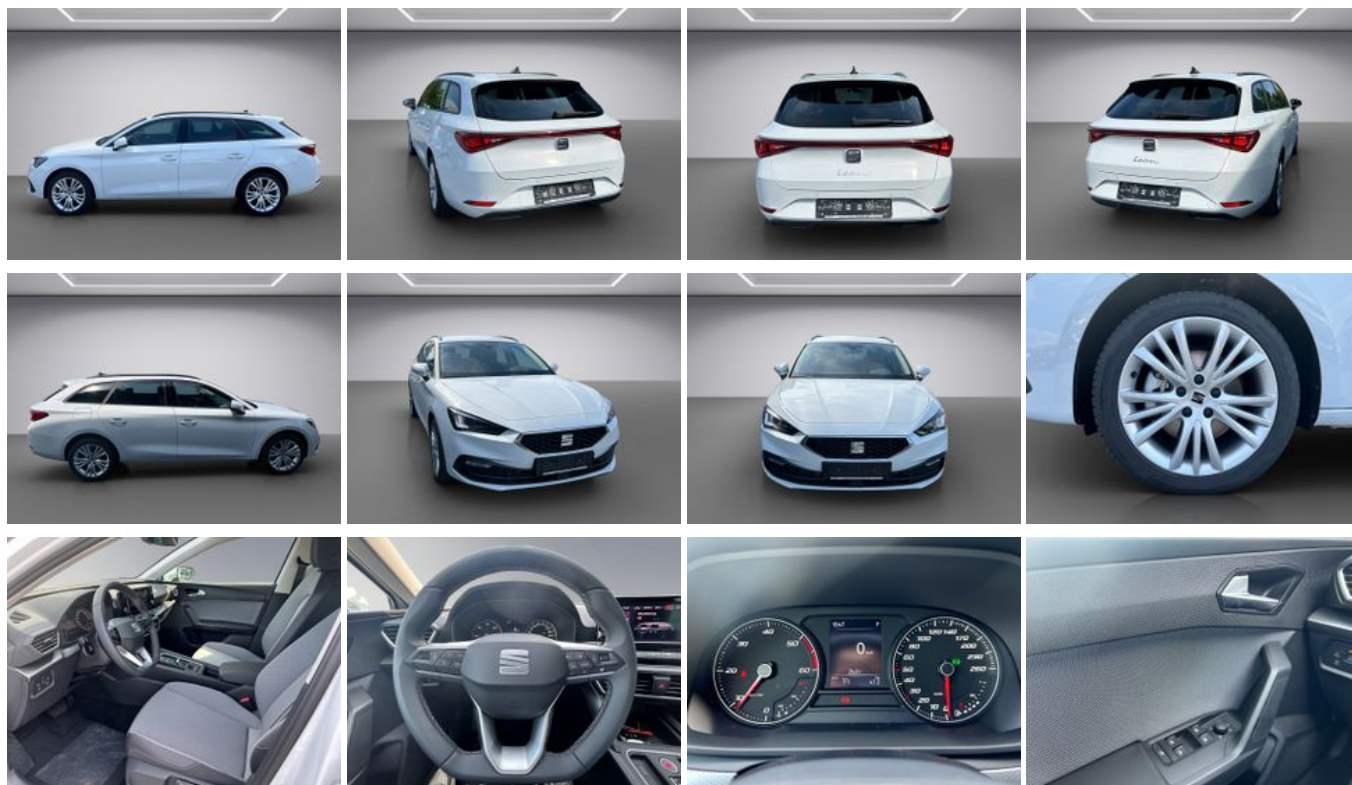

Seat Leon Sportstourer 2.0TDI KLIMA PDC SHZ LED

Unser Angebotspreis:

26.890,-€

22.597,- € netto

19 % MwSt ausweisbar

Tel: 0385-4803237

Schnellinformationen

Fahrzeugart	Tageszulassung	Klasse	Leon
Kategorie	Kombi	Hubraum	1968 cm ³
Erstzulassung	05/2024	Außenfarbe	Weiß
Laufleistung	21000 km	Innenfarbe	Andere
Leistung	110 kW (150 PS)	Innenausstattung	Stoff
Kraftstoffart	Diesel		
Getriebe	Automatik		

Fahrzeugausstattung

3-Zonen-Klimaautomatik	ABS
Abgedunkelte Scheiben	Abstandswarner
Abstandswarner	Android Auto
Apple CarPlay	Armlehne
Beheizbares Lenkrad	Berganfahrassistent
Bluetooth	Bordcomputer
Dachreling	ESP
Elektr. Fensterheber	Elektr. Seitenspiegel
Elektr. Seitenspiegel anklappbar	Elektr. Wegfahrsperre
Freisprecheinrichtung	Garantie
Geschwindigkeitsbegrenzer	HU neu
Innenspiegel autom. abblendend	Isofix
Lederlenkrad	Leichtmetallfelgen
Lichtsensoren	Lordosenstütze
Metallic	Multifunktionslenkrad
Musikstreaming integriert	Müdigkeitswarner
Nebelscheinwerfer	Notbremsassistent
Notrufsystem	Partikelfilter
Regensensor	Reifendruckkontrolle
Schaltwippen	Scheckheftgepflegt
Servolenkung	Sitzheizung
Spurhalteassistent	Start/Stop-Automatik
Touchscreen	Traktionskontrolle
USB	Winterpaket
Zentralverriegelung	