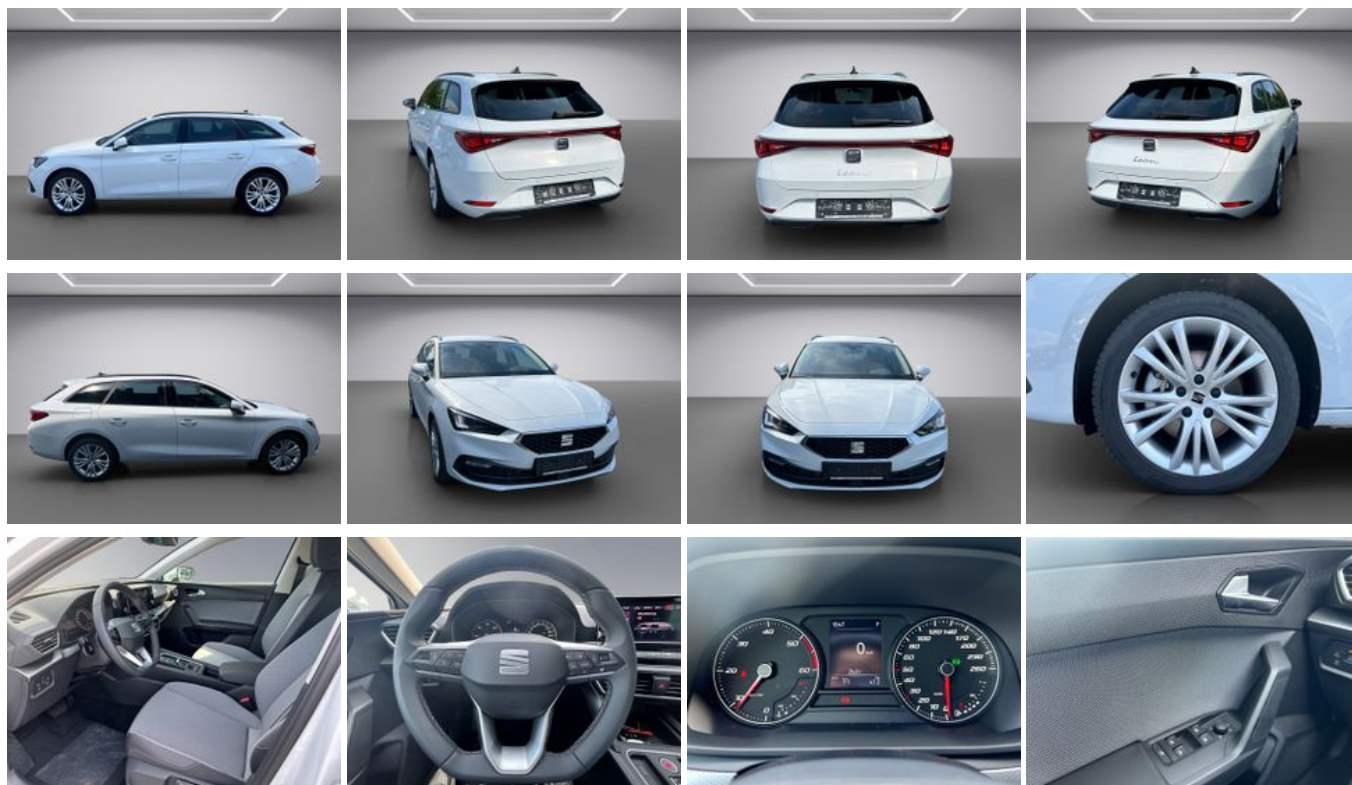

Seat Leon Sportstourer 2.0TDI KLIMA PDC SHZ LED

Unser Angebotspreis:

26.490,-€

22.261,- € netto

19 % MwSt ausweisbar

Tel: 0385-4803237

Schnellinformationen

Fahrzeugart	Vorführfahrzeug	Klasse	Leon
Kategorie	Kombi	Hubraum	1968 cm ³
Erstzulassung	05/2024	Außenfarbe	Weiß
Laufleistung	21000 km	Innenfarbe	Andere
Leistung	110 kW (150 PS)	Innenausstattung	Stoff
Kraftstoffart	Diesel		
Getriebe	Automatik		

Fahrzeugausstattung

3-Zonen-Klimaautomatik	ABS
Abgedunkelte Scheiben	Abstandswarner
Abstandswarner	Android Auto
Apple CarPlay	Armlehne
Beheizbares Lenkrad	Berganfahrassistent
Bluetooth	Bordcomputer
Dachreling	ESP
Elektr. Fensterheber	Elektr. Seitenspiegel
Elektr. Seitenspiegel anklappbar	Elektr. Wegfahrsperre
Freisprecheinrichtung	Garantie
Geschwindigkeitsbegrenzer	HU neu
Innenspiegel autom. abblendend	Isofix
Lederlenkrad	Leichtmetallfelgen
Lichtsensoren	Lordosenstütze
Metallic	Multifunktionslenkrad
Musikstreaming integriert	Müdigkeitswarner
Nebelscheinwerfer	Notbremsassistent
Notrufsystem	Partikelfilter
Regensensor	Reifendruckkontrolle
Schaltwippen	Scheckheftgepflegt
Servolenkung	Sitzheizung
Spurhalteassistent	Start/Stop-Automatik
Touchscreen	Traktionskontrolle
USB	Winterpaket
Zentralverriegelung	