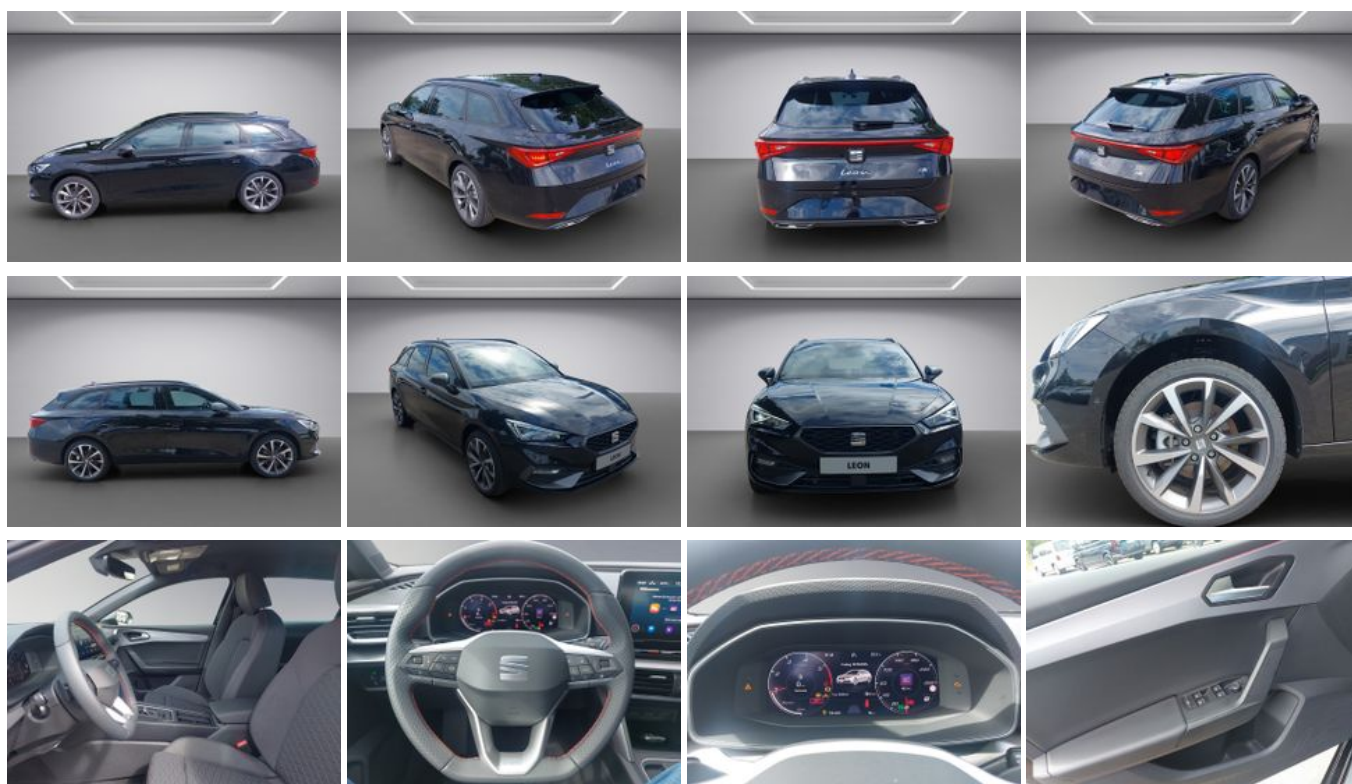

Seat Leon Sportstourer FR 2.0TDI KAMERA NAVI ACC LED

Unser Angebotspreis:

29.990,-€

25.202,- € netto

19 % MwSt ausweisbar

Schnellinformationen

Fahrzeugart	Tageszulassung	Klasse	Leon
Kategorie	Kombi	Hubraum	1968 cm ³
Erstzulassung	05/2024	Außenfarbe	Schwarz
Laufleistung	18500 km	Innenfarbe	Schwarz
Leistung	110 kW (150 PS)	Innenausstattung	Stoff
Kraftstoffart	Diesel		
Getriebe	Automatik		

Fahrzeugausstattung

3-Zonen-Klimaautomatik	ABS
Abgedunkelte Scheiben	Abstandswarner
Abstandswarner	Alarmanlage
Ambiente-Beleuchtung	Anhängerkupplung
Armlehne	Beheizbares Lenkrad
Berganfahrassistent	Bluetooth
Bordcomputer	Dachreling
ESP	Elektr. Fensterheber
Elektr. Seitenspiegel	Elektr. Seitenspiegel anklappbar
Elektr. Wegfahrsperr	Fernlichtassistent
Freisprecheinrichtung	Garantie
Gepäckraumabtrennung	Geschwindigkeitsbegrenzer
HU neu	Induktionsladen für Smartphones
Innenspiegel autom. abblendend	Isofix
Lederlenkrad	Leichtmetallfelgen
Lichtsens	Lordosenstütze
Metallic	Multifunktionslenkrad
Müdigkeit	Navigationssystem
Nebelscheinwerfer	Notbremsassistent
Notrufsystem	Partikelfilter
Regensens	Reifendruckkontrolle
Schaltwippen	Scheckheftgepflegt
Schlüssellose Zentralverriegelung (Keyless)	Servolenkung
Sitzheizung	Sportfahrwerk
Sportpaket	Sportsitze
Sprachsteuerung	Spurhalteassistent
Start/Stop-Automatik	Touchscreen
Traktionskontrolle	USB
Verkehrszeichenerkennung	Volldigitales Kombiinstrument
Winterpaket	Zentralverriegelung