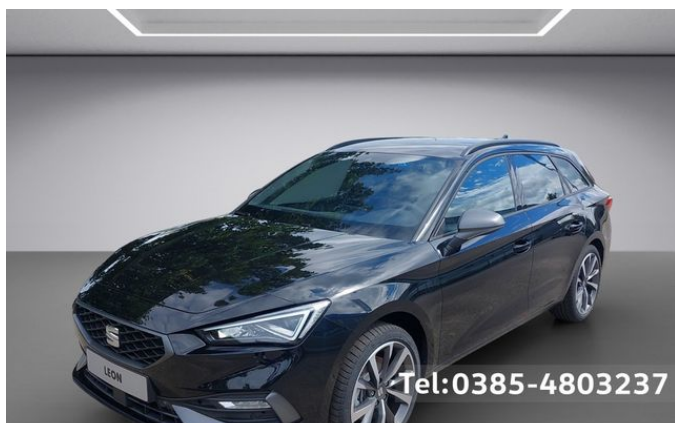

Seat Leon Sportstourer FR 2.0TDI KAMERA NAVI ACC LED

Unser Angebotspreis:

29.990,-€

25.202,- € netto

19 % MwSt ausweisbar

Schnellinformationen

Fahrzeugart	Tageszulassung	Klasse	Leon
Kategorie	Kombi	Hubraum	1968 cm ³
Erstzulassung	05/2024	Außenfarbe	Schwarz
Laufleistung	18500 km	Innenfarbe	Schwarz
Leistung	110 kW (150 PS)	Innenausstattung	Stoff
Kraftstoffart	Diesel		
Getriebe	Automatik		