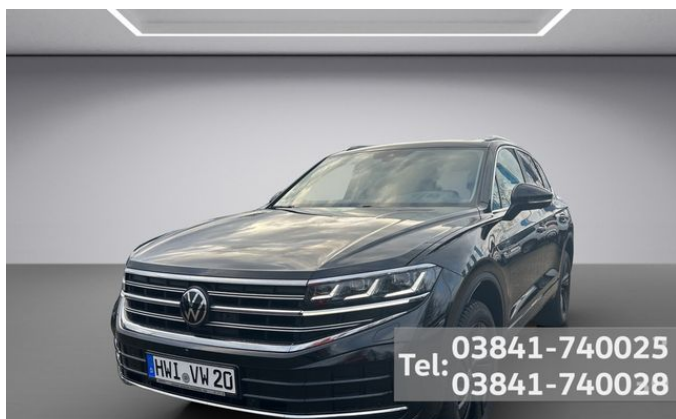

Volkswagen Touareg 3.0 V6 TDI 4MOTION Elegance AHK

Unser Angebotspreis:

76.990,-€

64.697,- € netto

19 % MwSt ausweisbar

Tel: 03841-740025
03841-740028

Schnellinformationen

Fahrzeugart	Vorführfahrzeug	Klasse	Touareg
Kategorie	SUV/Geländewagen/Pic kup	Hubraum	2967 cm ³
Erstzulassung	01/2024	Außenfarbe	Schwarz
Laufleistung	26500 km	Innenfarbe	Andere
Leistung	210 kW (286 PS)	Innenausstattung	Vollleder
Kraftstoffart	Diesel		
Getriebe	Automatik		